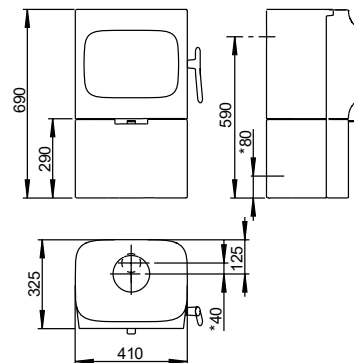

### JØTUL F 520

Nominální výkon:	7,0 kW
Hmotnost:	170 kg
Délka polen:	50 cm
Průměr kouřovodu:	150 mm
Vývod kouřovodu:	horní
Čisté spalování CB:	ano
Ekodesign:	ano
Externí přívod vzduchu:	ano
Popelník:	ne
Palivo:	dřevo
Materiál:	litina
Povrchová úprava:	černý lak

### JØTUL F 520 HIGH TOP

Nominální výkon:	7,0 kW
Hmotnost:	201 kg
Délka polen:	50 cm
Průměr kouřovodu:	150 mm
Vývod kouřovodu:	horní / zadní
Čisté spalování CB:	ano
Ekodesign:	ano
Externí přívod vzduchu:	ano
Popelník:	ne
Palivo:	dřevo
Materiál:	litina
Povrchová úprava:	černý lak

### JØTUL F 105 R B

Nominální výkon:	4,5 kW
Hmotnost:	107 kg
Délka polen:	33 cm
Průměr kouřovodu:	125 mm
Vývod kouřovodu:	horní / zadní
Čisté spalování CB:	ano
Ekodesign:	ano
Externí přívod vzduchu:	ano
Popelník:	ano
Palivo:	dřevo
Materiál:	litina
Povrchová úprava:	černý lak

### JØTUL F 105 R LL

Nominální výkon:	4,5 kW
Hmotnost:	97 kg
Délka polen:	33 cm
Průměr kouřovodu:	125 mm
Vývod kouřovodu:	horní / zadní
Čisté spalování CB:	ano
Ekodesign:	ano
Externí přívod vzduchu:	ano
Popelník:	ano
Palivo:	dřevo
Materiál:	litina
Povrchová úprava:	černý lak, bílý smalt