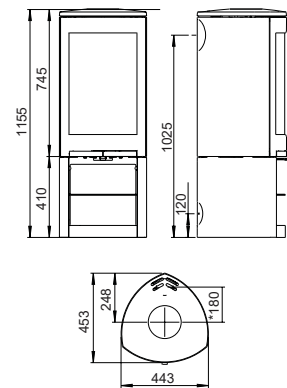

JØTUL F 363 / 373 ADVANCE

Nominální výkon:	6,0 kW
Hmotnost:	156 - 164 kg
Délka polen:	33 cm
Průměr kouřovodu:	150 mm
Vývod kouřovodu:	horní / zadní
Čisté spalování CB:	ano
Ekodesign:	ano
Externí přívod vzduchu:	ano
Popelník:	ano
Palivo:	dřevo
Materiál:	litina
Povrchová úprava:	černý lak, bílý smalt (F 373)