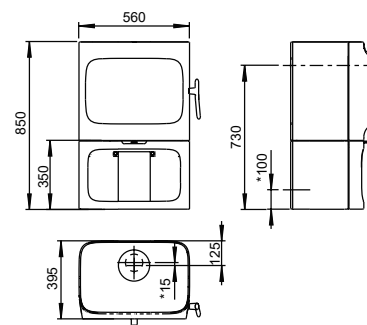

JØTUL F 305 R LL

Nominální výkon:	7,0 kW
Hmotnost:	137 kg
Délka polen:	41 cm
Průměr kouřovodu:	150 mm
Vývod kouřovodu:	horní / zadní
Čisté spalování CB:	ano
Ekodesign:	ano
Externí přívod vzduchu:	ano
Popelník:	ano
Palivo:	dřevo
Materiál:	litina
Povrchová úprava:	černý lak, bílý smalt