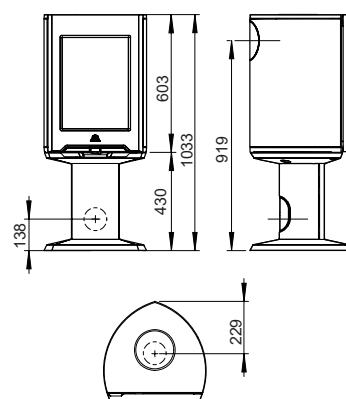

JØTUL F 162

Nominální výkon:	5,0 kW
Hmotnost:	115 kg
Délka polen:	33 cm
Průměr kouřovodu:	150 mm
Vývod kouřovodu:	horní / zadní
Čisté spalování CB:	ano
Ekodesign:	ano
Externí přívod vzduchu:	ano
Popelník:	ano
Palivo:	dřevo
Materiál:	litina
Povrchová úprava:	černý lak

JØTUL F 163

Nominální výkon:	5,0 kW
Hmotnost:	115 kg
Délka polen:	33 cm
Průměr kouřovodu:	150 mm
Vývod kouřovodu:	horní / zadní
Čisté spalování CB:	ano
Ekodesign:	ano
Externí přívod vzduchu:	ano
Popelník:	ano
Palivo:	dřevo
Materiál:	litina
Povrchová úprava:	černý lak, bílý smalt

JØTUL F 165

Nominální výkon:	5,0 kW
Hmotnost:	145 kg
Délka polen:	33 cm
Průměr kouřovodu:	150 mm
Vývod kouřovodu:	horní / zadní
Čisté spalování CB:	ano
Ekodesign:	ano
Externí přívod vzduchu:	ano
Popelník:	ano
Palivo:	dřevo
Materiál:	litina
Povrchová úprava:	černý lak

JØTUL F 166 / 167

Nominální výkon:	5,0 kW
Hmotnost:	140 kg
Délka polen:	33 cm
Průměr kouřovodu:	150 mm
Vývod kouřovodu:	horní / zadní
Čisté spalování CB:	ano
Ekodesign:	ano
Externí přívod vzduchu:	ano
Popelník:	ano
Palivo:	dřevo
Materiál:	litina
Povrchová úprava:	černý lak