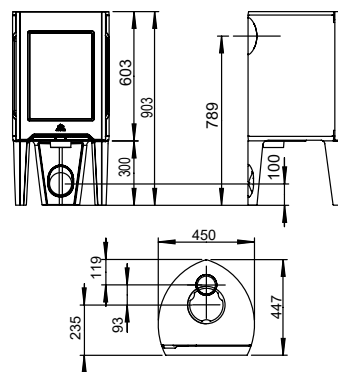

### JØTUL F 105 R LL

Nominální výkon:	4,5 kW
Hmotnost:	97 kg
Délka polen:	33 cm
Průměr kouřovodu:	125 mm
Vývod kouřovodu:	horní / zadní
Čisté spalování CB:	ano
Ekodesign:	ano
Externí přívod vzduchu:	ano
Popelník:	ano
Palivo:	dřevo
Materiál:	litina
Povrchová úprava:	černý lak, bílý smalt

### JØTUL F 305 R B

Nominální výkon:	7,0 kW
Hmotnost:	163 kg
Délka polen:	41 cm
Průměr kouřovodu:	150 mm
Vývod kouřovodu:	horní / zadní
Čisté spalování CB:	ano
Ekodesign:	ano
Externí přívod vzduchu:	ano
Popelník:	ano
Palivo:	dřevo
Materiál:	litina
Povrchová úprava:	černý lak

### JØTUL F 305 R LL

Nominální výkon:	7,0 kW
Hmotnost:	137 kg
Délka polen:	41 cm
Průměr kouřovodu:	150 mm
Vývod kouřovodu:	horní / zadní
Čisté spalování CB:	ano
Ekodesign:	ano
Externí přívod vzduchu:	ano
Popelník:	ano
Palivo:	dřevo
Materiál:	litina
Povrchová úprava:	černý lak, bílý smalt

### JØTUL F 162

Nominální výkon:	5,0 kW
Hmotnost:	115 kg
Délka polen:	33 cm
Průměr kouřovodu:	150 mm
Vývod kouřovodu:	horní / zadní
Čisté spalování CB:	ano
Ekodesign:	ano
Externí přívod vzduchu:	ano
Popelník:	ano
Palivo:	dřevo
Materiál:	litina
Povrchová úprava:	černý lak