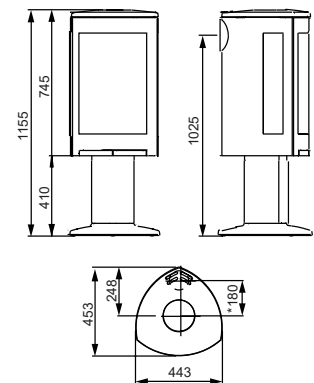

JØTUL F 481

Nominální výkon:	6,0 kW
Hmotnost:	198 kg
Délka polen:	30 cm
Průměr kouřovodu:	150 mm
Vývod kouřovodu:	horní / zadní
Čisté spalování CB:	ano
Ekodesign:	ano
Externí přívod vzduchu:	ano
Popelník:	ano
Palivo:	dřevo
Materiál:	litina
Povrchová úprava:	černý lak