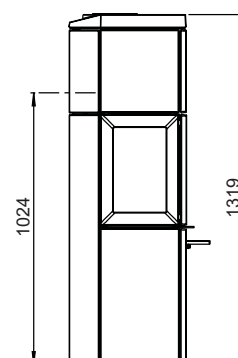

### JØTUL F 205

Nominální výkon:	5,0 kW
Hmotnost:	138 kg
Délka polen:	37 cm
Průměr kouřovodu:	150 mm
Vývod kouřovodu:	horní / zadní
Čisté spalování CB:	ano
Ekodesign:	ano
Externí přívod vzduchu:	ano
Popelník:	ano
Palivo:	dřevo
Materiál:	litina
Povrchová úprava:	černý lak

### JØTUL F 500 ECO / SE

Nominální výkon:	8,8 kW
Hmotnost:	200 kg
Délka polen:	55 cm
Průměr kouřovodu:	150 mm
Vývod kouřovodu:	horní / zadní
Čisté spalování CB:	ano
Ekodesign:	ano
Externí přívod vzduchu:	ano
Popelník:	ano
Palivo:	dřevo
Materiál:	litina
Povrchová úprava:	černý lak, modročerný smalt (SE), smalt slonová kost (SE)

### JØTUL F 520

Nominální výkon:	7,0 kW
Hmotnost:	170 kg
Délka polen:	50 cm
Průměr kouřovodu:	150 mm
Vývod kouřovodu:	horní
Čisté spalování CB:	ano
Ekodesign:	ano
Externí přívod vzduchu:	ano
Popelník:	ne
Palivo:	dřevo
Materiál:	litina
Povrchová úprava:	černý lak

### JØTUL F 520 HIGH TOP

Nominální výkon:	7,0 kW
Hmotnost:	201 kg
Délka polen:	50 cm
Průměr kouřovodu:	150 mm
Vývod kouřovodu:	horní / zadní
Čisté spalování CB:	ano
Ekodesign:	ano
Externí přívod vzduchu:	ano
Popelník:	ne
Palivo:	dřevo
Materiál:	litina
Povrchová úprava:	černý lak