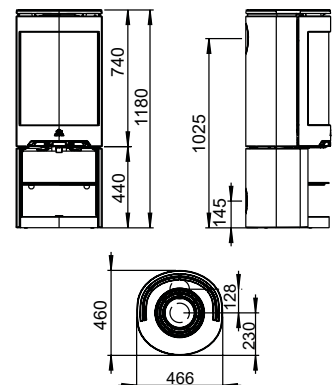

JØTUL F 483

Nominální výkon:	6,0 kW
Hmotnost:	186 kg
Délka polen:	30 cm
Průměr kouřovodu:	150 mm
Vývod kouřovodu:	horní / zadní
Čisté spalování CB:	ano
Ekodesign:	ano
Externí přívod vzduchu:	ano
Popelník:	ano
Palivo:	dřevo
Materiál:	litina
Povrchová úprava:	černý lak