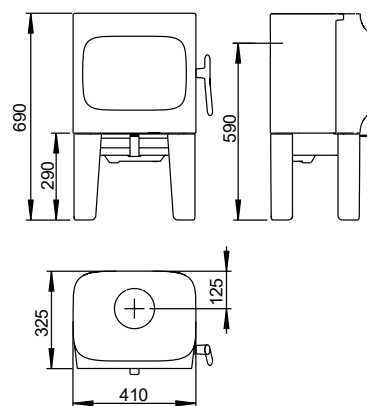

### JØTUL F 520

Nominální výkon:	7,0 kW
Hmotnost:	170 kg
Délka polen:	50 cm
Průměr kouřovodu:	150 mm
Vývod kouřovodu:	horní
Čisté spalování CB:	ano
Ekodesign:	ano
Externí přívod vzduchu:	ano
Popelník:	ne
Palivo:	dřevo
Materiál:	litina
Povrchová úprava:	černý lak

### JØTUL F 520 HIGH TOP

Nominální výkon:	7,0 kW
Hmotnost:	201 kg
Délka polen:	50 cm
Průměr kouřovodu:	150 mm
Vývod kouřovodu:	horní / zadní
Čisté spalování CB:	ano
Ekodesign:	ano
Externí přívod vzduchu:	ano
Popelník:	ne
Palivo:	dřevo
Materiál:	litina
Povrchová úprava:	černý lak

### JØTUL F 105 R B

Nominální výkon:	4,5 kW
Hmotnost:	107 kg
Délka polen:	33 cm
Průměr kouřovodu:	125 mm
Vývod kouřovodu:	horní / zadní
Čisté spalování CB:	ano
Ekodesign:	ano
Externí přívod vzduchu:	ano
Popelník:	ano
Palivo:	dřevo
Materiál:	litina
Povrchová úprava:	černý lak

### JØTUL F 105 R LL

Nominální výkon:	4,5 kW
Hmotnost:	97 kg
Délka polen:	33 cm
Průměr kouřovodu:	125 mm
Vývod kouřovodu:	horní / zadní
Čisté spalování CB:	ano
Ekodesign:	ano
Externí přívod vzduchu:	ano
Popelník:	ano
Palivo:	dřevo
Materiál:	litina
Povrchová úprava:	černý lak, bílý smalt