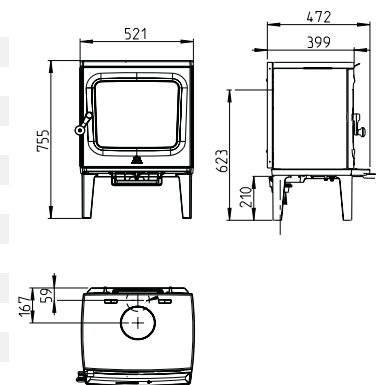

### JØTUL F 602 ECO

Nominální výkon:	4,9 kW
Hmotnost:	86 kg
Délka polen:	40 cm
Průměr kouřovodu:	125 mm
Vývod kouřovodu:	horní / zadní
Čisté spalování CB:	ano
Ekodesign:	ano
Externí přívod vzduchu:	ano
Popelník:	ne
Palivo:	dřevo
Materiál:	litina
Povrchová úprava:	černý lak, modročerný smalt

### JØTUL F 100 ECO LL / SE

Nominální výkon:	4,9 kW
Hmotnost:	89 kg
Délka polen:	35 cm
Průměr kouřovodu:	125 / 150 mm
Vývod kouřovodu:	horní / zadní
Čisté spalování CB:	ano
Ekodesign:	ano
Externí přívod vzduchu:	ne
Popelník:	ano
Palivo:	dřevo
Materiál:	litina
Povrchová úprava:	černý lak, modročerný smalt (SE), smalt slonová kost (SE)

### JØTUL F 200

Nominální výkon:	5,0 kW
Hmotnost:	138 kg
Délka polen:	37 cm
Průměr kouřovodu:	150 mm
Vývod kouřovodu:	horní / zadní
Čisté spalování CB:	ano
Ekodesign:	ano
Externí přívod vzduchu:	ano
Popelník:	ano
Palivo:	dřevo
Materiál:	litina
Povrchová úprava:	černý lak

### JØTUL F 205

Nominální výkon:	5,0 kW
Hmotnost:	138 kg
Délka polen:	37 cm
Průměr kouřovodu:	150 mm
Vývod kouřovodu:	horní / zadní
Čisté spalování CB:	ano
Ekodesign:	ano
Externí přívod vzduchu:	ano
Popelník:	ano
Palivo:	dřevo
Materiál:	litina
Povrchová úprava:	černý lak