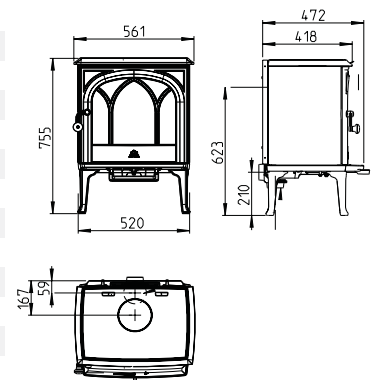

### JØTUL F 602 ECO

Nominální výkon:	4,9 kW
Hmotnost:	86 kg
Délka polen:	40 cm
Průměr kouřovodu:	125 mm
Vývod kouřovodu:	horní / zadní
Čisté spalování CB:	ano
Ekodesign:	ano
Externí přívod vzduchu:	ano
Popelník:	ne
Palivo:	dřevo
Materiál:	litina
Povrchová úprava:	černý lak, modročerný smalt

### JØTUL F 100 ECO LL / SE

Nominální výkon:	4,9 kW
Hmotnost:	89 kg
Délka polen:	35 cm
Průměr kouřovodu:	125 / 150 mm
Vývod kouřovodu:	horní / zadní
Čisté spalování CB:	ano
Ekodesign:	ano
Externí přívod vzduchu:	ne
Popelník:	ano
Palivo:	dřevo
Materiál:	litina
Povrchová úprava:	černý lak, modročerný smalt (SE), smalt slonová kost (SE)

### JØTUL F 205

Nominální výkon:	5,0 kW
Hmotnost:	138 kg
Délka polen:	37 cm
Průměr kouřovodu:	150 mm
Vývod kouřovodu:	horní / zadní
Čisté spalování CB:	ano
Ekodesign:	ano
Externí přívod vzduchu:	ano
Popelník:	ano
Palivo:	dřevo
Materiál:	litina
Povrchová úprava:	černý lak