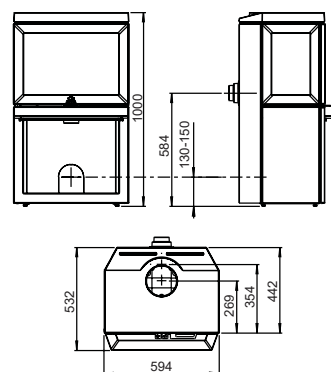

### JØTUL F 205

Nominální výkon:	5,0 kW
Hmotnost:	138 kg
Délka polen:	37 cm
Průměr kouřovodu:	150 mm
Vývod kouřovodu:	horní / zadní
Čisté spalování CB:	ano
Ekodesign:	ano
Externí přívod vzduchu:	ano
Popelník:	ano
Palivo:	dřevo
Materiál:	litina
Povrchová úprava:	černý lak

### JØTUL F 400 ECO / SE

Nominální výkon:	7,0 kW
Hmotnost:	158 kg
Délka polen:	50 cm
Průměr kouřovodu:	150 mm
Vývod kouřovodu:	horní / zadní
Čisté spalování CB:	ano
Ekodesign:	ano
Externí přívod vzduchu:	ano
Popelník:	ano
Palivo:	dřevo
Materiál:	litina
Povrchová úprava:	černý lak, modročerný smalt (SE), smalt slonová kost (SE)

### JØTUL F 520

Nominální výkon:	7,0 kW
Hmotnost:	170 kg
Délka polen:	50 cm
Průměr kouřovodu:	150 mm
Vývod kouřovodu:	horní
Čisté spalování CB:	ano
Ekodesign:	ano
Externí přívod vzduchu:	ano
Popelník:	ne
Palivo:	dřevo
Materiál:	litina
Povrchová úprava:	černý lak