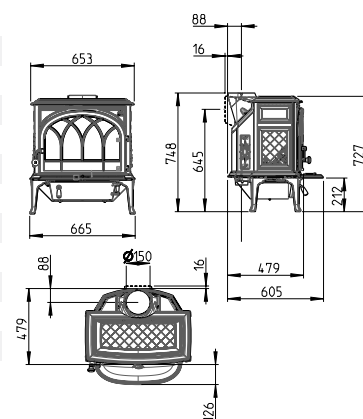

### JØTUL F 205

Nominální výkon:	5,0 kW
Hmotnost:	138 kg
Délka polen:	37 cm
Průměr kouřovodu:	150 mm
Vývod kouřovodu:	horní / zadní
Čisté spalování CB:	ano
Ekodesign:	ano
Externí přívod vzduchu:	ano
Popelník:	ano
Palivo:	dřevo
Materiál:	litina
Povrchová úprava:	černý lak

### JØTUL F 400 ECO / SE

Nominální výkon:	7,0 kW
Hmotnost:	158 kg
Délka polen:	50 cm
Průměr kouřovodu:	150 mm
Vývod kouřovodu:	horní / zadní
Čisté spalování CB:	ano
Ekodesign:	ano
Externí přívod vzduchu:	ano
Popelník:	ano
Palivo:	dřevo
Materiál:	litina
Povrchová úprava:	černý lak, modročerný smalt (SE), smalt slonová kost (SE)

### JØTUL F 500 ECO / SE

Nominální výkon:	8,8 kW
Hmotnost:	200 kg
Délka polen:	55 cm
Průměr kouřovodu:	150 mm
Vývod kouřovodu:	horní / zadní
Čisté spalování CB:	ano
Ekodesign:	ano
Externí přívod vzduchu:	ano
Popelník:	ano
Palivo:	dřevo
Materiál:	litina
Povrchová úprava:	černý lak, modročerný smalt (SE), smalt slonová kost (SE)

### JØTUL F 520

Nominální výkon:	7,0 kW
Hmotnost:	170 kg
Délka polen:	50 cm
Průměr kouřovodu:	150 mm
Vývod kouřovodu:	horní
Čisté spalování CB:	ano
Ekodesign:	ano
Externí přívod vzduchu:	ano
Popelník:	ne
Palivo:	dřevo
Materiál:	litina
Povrchová úprava:	černý lak