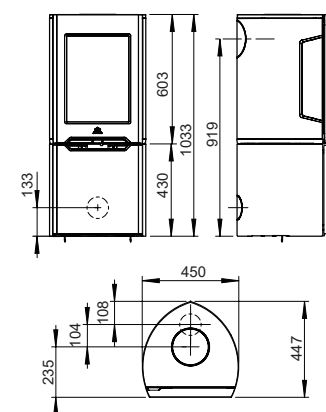

JØTUL F 166 / 167

Nominální výkon:	5,0 kW
Hmotnost:	140 kg
Délka polen:	33 cm
Průměr kouřovodu:	150 mm
Vývod kouřovodu:	horní / zadní
Čisté spalování CB:	ano
Ekodesign:	ano
Externí přívod vzduchu:	ano
Popelník:	ano
Palivo:	dřevo
Materiál:	litina
Povrchová úprava:	černý lak