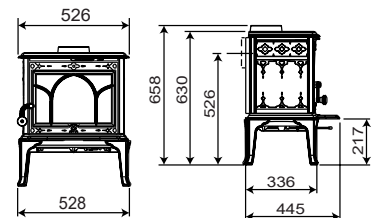

### JØTUL F 602 ECO

Nominální výkon:	4,9 kW
Hmotnost:	86 kg
Délka polen:	40 cm
Průměr kouřovodu:	125 mm
Vývod kouřovodu:	horní / zadní
Čisté spalování CB:	ano
Ekodesign:	ano
Externí přívod vzduchu:	ano
Popelník:	ne
Palivo:	dřevo
Materiál:	litina
Povrchová úprava:	černý lak, modročerný smalt

### JØTUL F 100 ECO LL / SE

Nominální výkon:	4,9 kW
Hmotnost:	89 kg
Délka polen:	35 cm
Průměr kouřovodu:	125 / 150 mm
Vývod kouřovodu:	horní / zadní
Čisté spalování CB:	ano
Ekodesign:	ano
Externí přívod vzduchu:	ne
Popelník:	ano
Palivo:	dřevo
Materiál:	litina
Povrchová úprava:	černý lak, modročerný smalt (SE), smalt slonová kost (SE)

### JØTUL F 205

Nominální výkon:	5,0 kW
Hmotnost:	138 kg
Délka polen:	37 cm
Průměr kouřovodu:	150 mm
Vývod kouřovodu:	horní / zadní
Čisté spalování CB:	ano
Ekodesign:	ano
Externí přívod vzduchu:	ano
Popelník:	ano
Palivo:	dřevo
Materiál:	litina
Povrchová úprava:	černý lak