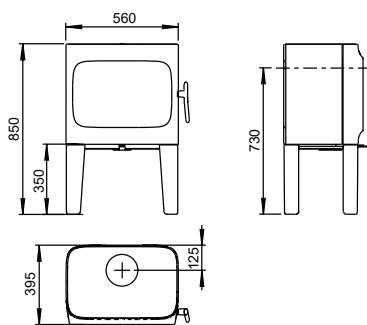

### JØTUL F 105 R B

Nominální výkon:	4,5 kW
Hmotnost:	107 kg
Délka polen:	33 cm
Průměr kouřovodu:	125 mm
Vývod kouřovodu:	horní / zadní
Čisté spalování CB:	ano
Ekodesign:	ano
Externí přívod vzduchu:	ano
Popelník:	ano
Palivo:	dřevo
Materiál:	litina
Povrchová úprava:	černý lak

### JØTUL F 105 R LL

Nominální výkon:	4,5 kW
Hmotnost:	97 kg
Délka polen:	33 cm
Průměr kouřovodu:	125 mm
Vývod kouřovodu:	horní / zadní
Čisté spalování CB:	ano
Ekodesign:	ano
Externí přívod vzduchu:	ano
Popelník:	ano
Palivo:	dřevo
Materiál:	litina
Povrchová úprava:	černý lak, bílý smalt

### JØTUL F 305 R B

Nominální výkon:	7,0 kW
Hmotnost:	163 kg
Délka polen:	41 cm
Průměr kouřovodu:	150 mm
Vývod kouřovodu:	horní / zadní
Čisté spalování CB:	ano
Ekodesign:	ano
Externí přívod vzduchu:	ano
Popelník:	ano
Palivo:	dřevo
Materiál:	litina
Povrchová úprava:	černý lak

### JØTUL F 305 R LL

Nominální výkon:	7,0 kW
Hmotnost:	137 kg
Délka polen:	41 cm
Průměr kouřovodu:	150 mm
Vývod kouřovodu:	horní / zadní
Čisté spalování CB:	ano
Ekodesign:	ano
Externí přívod vzduchu:	ano
Popelník:	ano
Palivo:	dřevo
Materiál:	litina
Povrchová úprava:	černý lak, bílý smalt