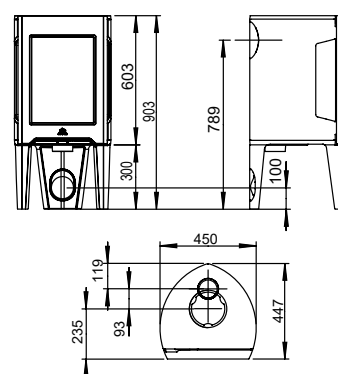

JØTUL F 165

Nominální výkon:	5,0 kW
Hmotnost:	145 kg
Délka polen:	33 cm
Průměr kouřovodu:	150 mm
Vývod kouřovodu:	horní / zadní
Čisté spalování CB:	ano
Ekodesign:	ano
Externí přívod vzduchu:	ano
Popelník:	ano
Palivo:	dřevo
Materiál:	litina
Povrchová úprava:	černý lak