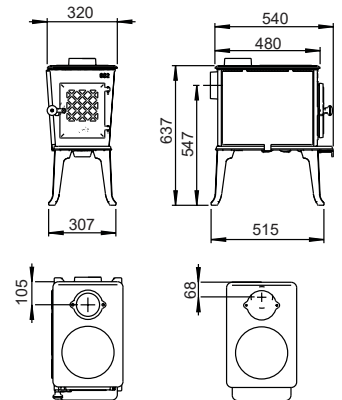

### JØTUL F 602 ECO

Nominální výkon:	4,9 kW
Hmotnost:	86 kg
Délka polen:	40 cm
Průměr kouřovodu:	125 mm
Vývod kouřovodu:	horní / zadní
Čisté spalování CB:	ano
Ekodesign:	ano
Externí přívod vzduchu:	ano
Popelník:	ne
Palivo:	dřevo
Materiál:	litina
Povrchová úprava:	černý lak, modročerný smalt

### JØTUL F 100 ECO LL / SE

Nominální výkon:	4,9 kW
Hmotnost:	89 kg
Délka polen:	35 cm
Průměr kouřovodu:	125 / 150 mm
Vývod kouřovodu:	horní / zadní
Čisté spalování CB:	ano
Ekodesign:	ano
Externí přívod vzduchu:	ne
Popelník:	ano
Palivo:	dřevo
Materiál:	litina
Povrchová úprava:	černý lak, modročerný smalt (SE), smalt slonová kost (SE)

### JØTUL F 200

Nominální výkon:	5,0 kW
Hmotnost:	138 kg
Délka polen:	37 cm
Průměr kouřovodu:	150 mm
Vývod kouřovodu:	horní / zadní
Čisté spalování CB:	ano
Ekodesign:	ano
Externí přívod vzduchu:	ano
Popelník:	ano
Palivo:	dřevo
Materiál:	litina
Povrchová úprava:	černý lak

### JØTUL F 205

Nominální výkon:	5,0 kW
Hmotnost:	138 kg
Délka polen:	37 cm
Průměr kouřovodu:	150 mm
Vývod kouřovodu:	horní / zadní
Čisté spalování CB:	ano
Ekodesign:	ano
Externí přívod vzduchu:	ano
Popelník:	ano
Palivo:	dřevo
Materiál:	litina
Povrchová úprava:	černý lak