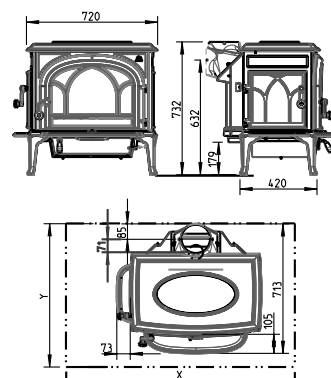

### JØTUL F 100 ECO LL / SE

Nominální výkon:	4,9 kW
Hmotnost:	89 kg
Délka polen:	35 cm
Průměr kouřovodu:	125 / 150 mm
Vývod kouřovodu:	horní / zadní
Čisté spalování CB:	ano
Ekodesign:	ano
Externí přívod vzduchu:	ne
Popelník:	ano
Palivo:	dřevo
Materiál:	litina
Povrchová úprava:	černý lak, modročerný smalt (SE), smalt slonová kost (SE)

### JØTUL F 205

Nominální výkon:	5,0 kW
Hmotnost:	138 kg
Délka polen:	37 cm
Průměr kouřovodu:	150 mm
Vývod kouřovodu:	horní / zadní
Čisté spalování CB:	ano
Ekodesign:	ano
Externí přívod vzduchu:	ano
Popelník:	ano
Palivo:	dřevo
Materiál:	litina
Povrchová úprava:	černý lak

### JØTUL F 400 ECO / SE

Nominální výkon:	7,0 kW
Hmotnost:	158 kg
Délka polen:	50 cm
Průměr kouřovodu:	150 mm
Vývod kouřovodu:	horní / zadní
Čisté spalování CB:	ano
Ekodesign:	ano
Externí přívod vzduchu:	ano
Popelník:	ano
Palivo:	dřevo
Materiál:	litina
Povrchová úprava:	černý lak, modročerný smalt (SE), smalt slonová kost (SE)

### JØTUL F 520

Nominální výkon:	7,0 kW
Hmotnost:	170 kg
Délka polen:	50 cm
Průměr kouřovodu:	150 mm
Vývod kouřovodu:	horní
Čisté spalování CB:	ano
Ekodesign:	ano
Externí přívod vzduchu:	ano
Popelník:	ne
Palivo:	dřevo
Materiál:	litina
Povrchová úprava:	černý lak