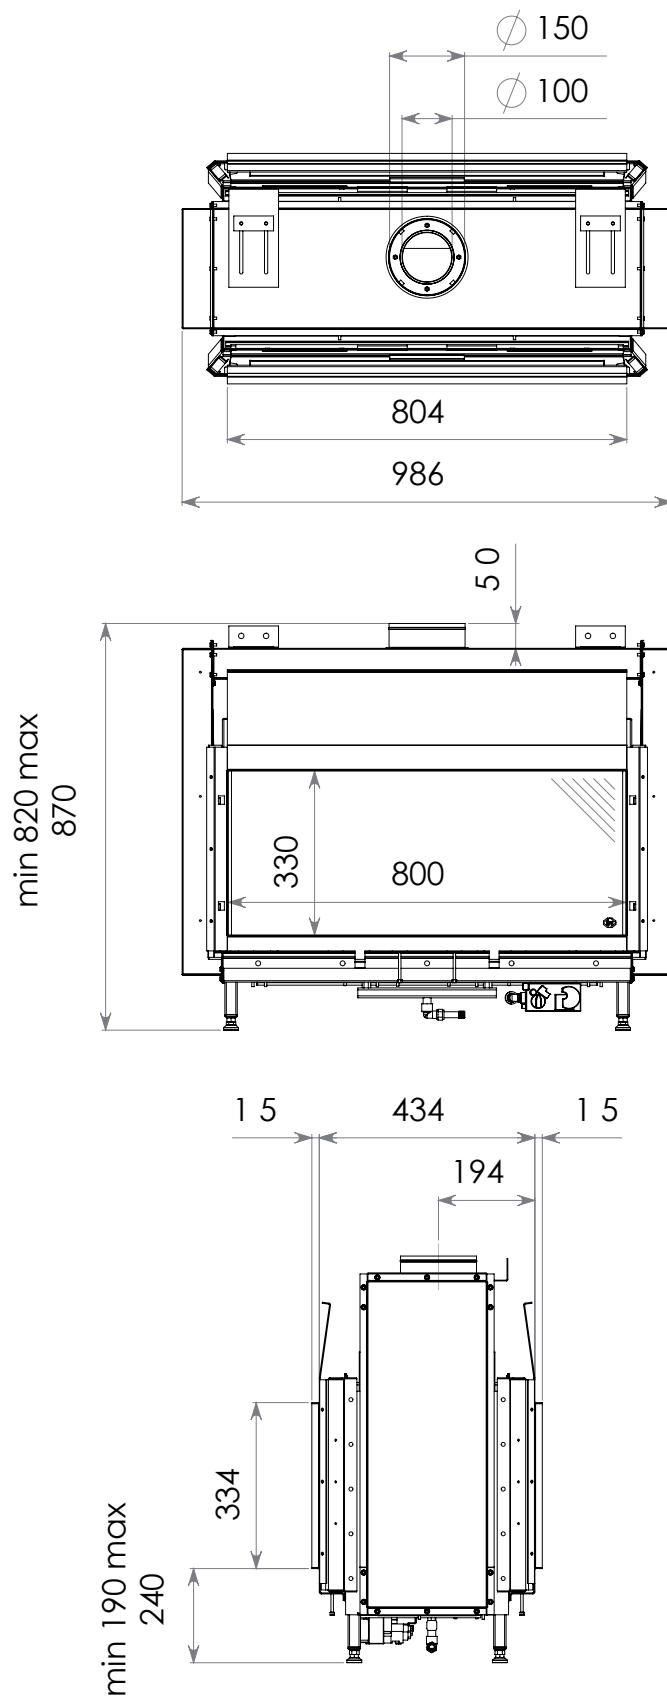

Možné varianty interiérového vybavení pro tento typ

Další možná příslušenství