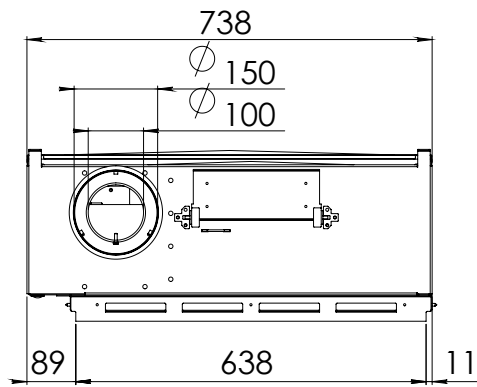

Možné varianty interiérového vybavení pro tento typ