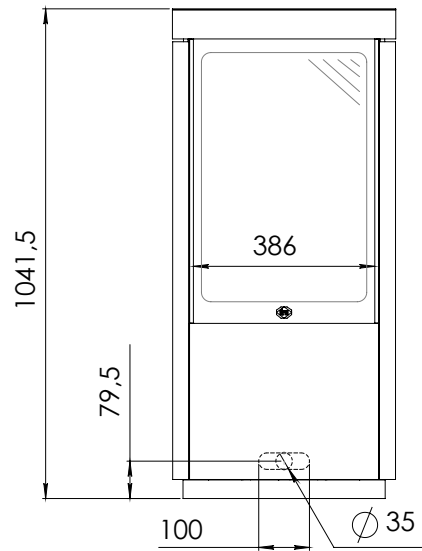

Možné varianty interiérového vybavení pro tento typ