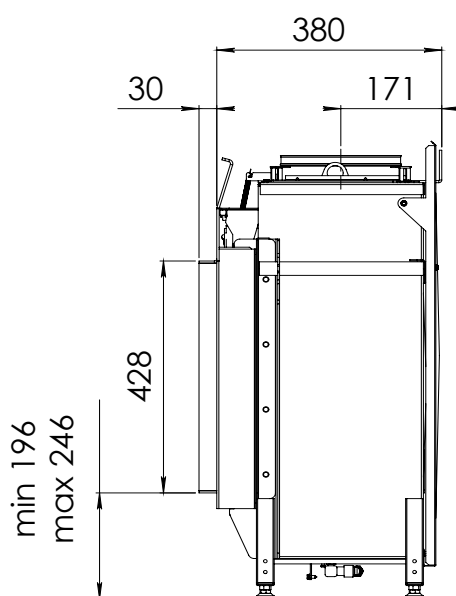

Možné varianty interiérového vybavení pro tento typ

Další možná příslušenství