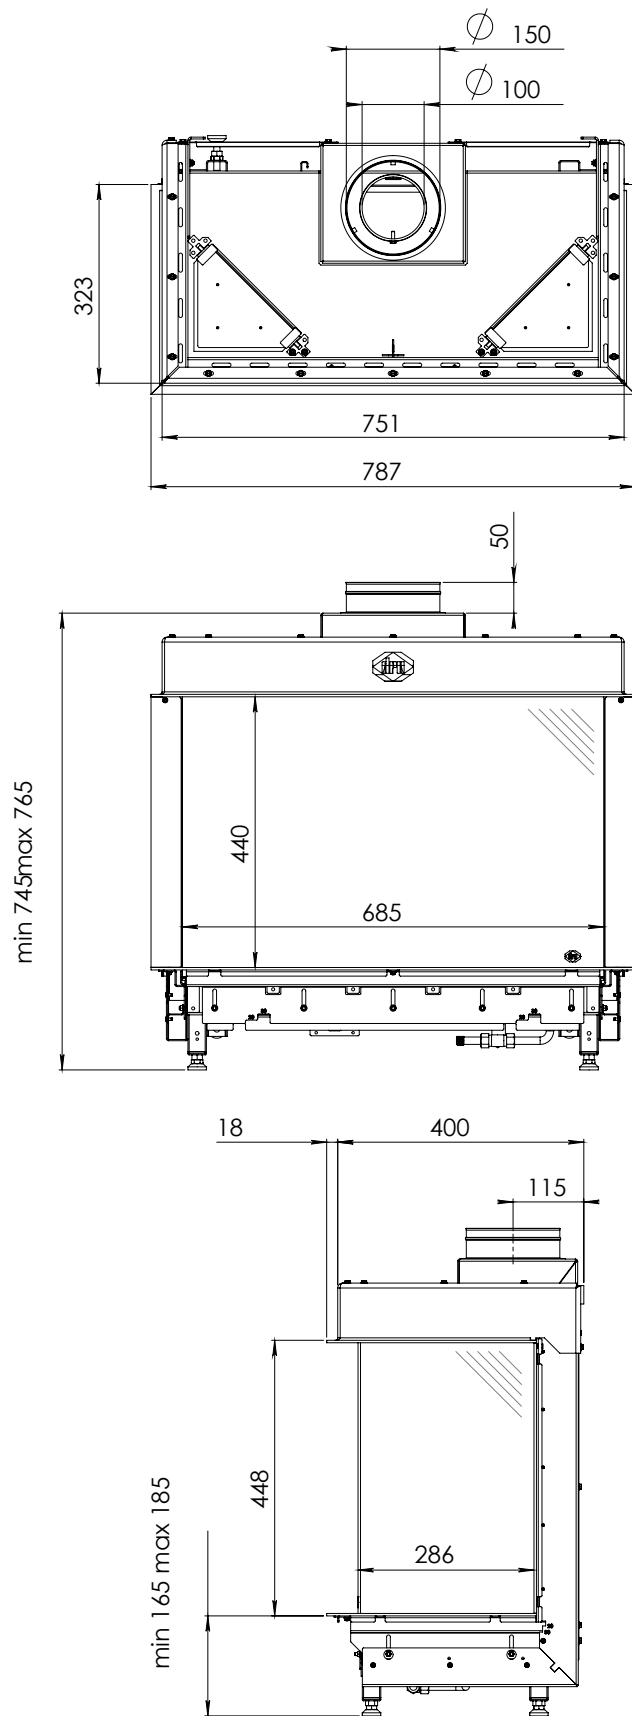

Možné varianty interiérového vybavení pro tento typ

Další možná příslušenství