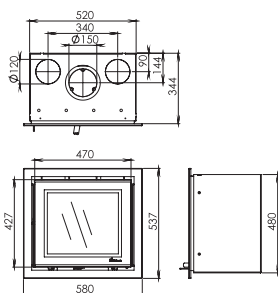

PROSTYLE

KRBOVÉ VLOŽKY SE SKRYTÝM RÁMEM DVÍŘEK

PROSTYLE 500EA

Palivo: Dřevo
Ext. přívod vzduchu: ANO
Výkon: 3–7 kW
Účinnost: 82 %
Kouřovod: 150 mm
Připojení na komín: horní
Barva: tmavý antracit
Vnitřní výstelka: Vermikulit