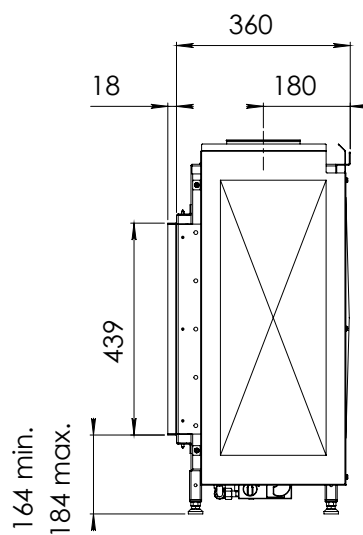

Možné varianty interiérového vybavení pro tento typ