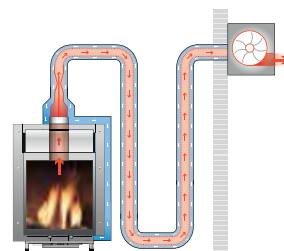

**Poznámka:** krb musí být fyzicky propojen s ventilátorem pomocí dvou silikonových kabelů SIHF 3x1,5.

Komín lze zabudovat i do podlahy a vyhnout se masivní stavbě krbu.

\* Každý typ krbové vložky má jinou max. délku systému, informujte se u prodejce nebo dovozce.

Ventilátor lze umístit na stěnu, na šikmou střechu nebo na pultovou střechu.

Systém zvyšuje nebo snižuje otáčky odtahového ventilátoru a tím zajistí konstantní odťah v závislosti na momentálním výkonu krbové vložky.