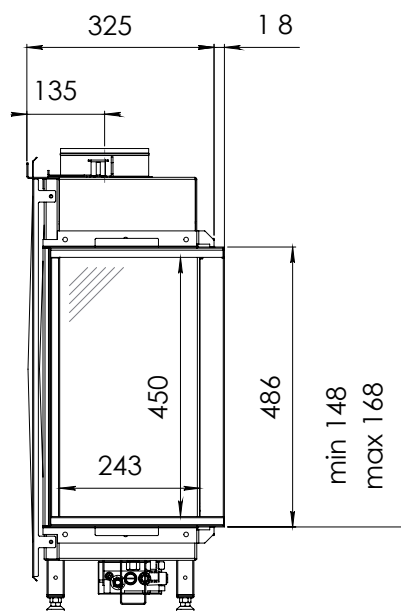

Možné varianty interiérového vybavení pro tento typ