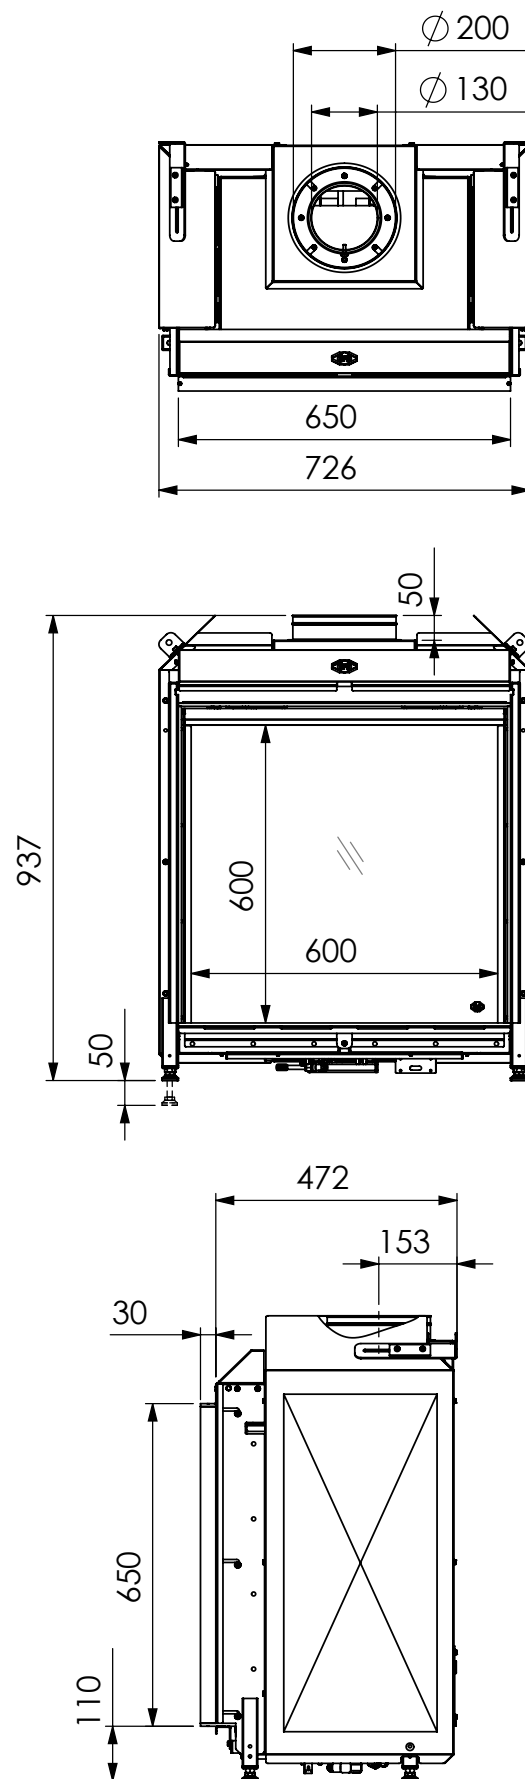

Možné varianty interiérového vybavení pro tento typ

Další možná příslušenství