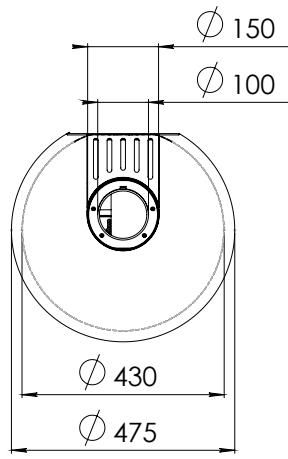

Možné varianty interiérového vybavení pro tento typ