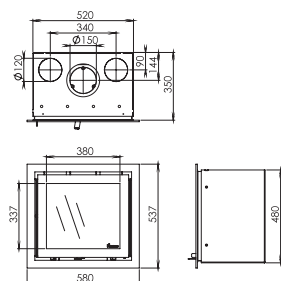

INSTYLE 550^{EA}

Palivo: Dřevo
Ext. přívod vzduchu: ANO
Výkon: 3–7 kW
Účinnost: 81 %
Kouřovod: 150 mm
Připojení na komín: horní
Barva: tmavý antracit
Vnitřní výstelka: Vermikulit