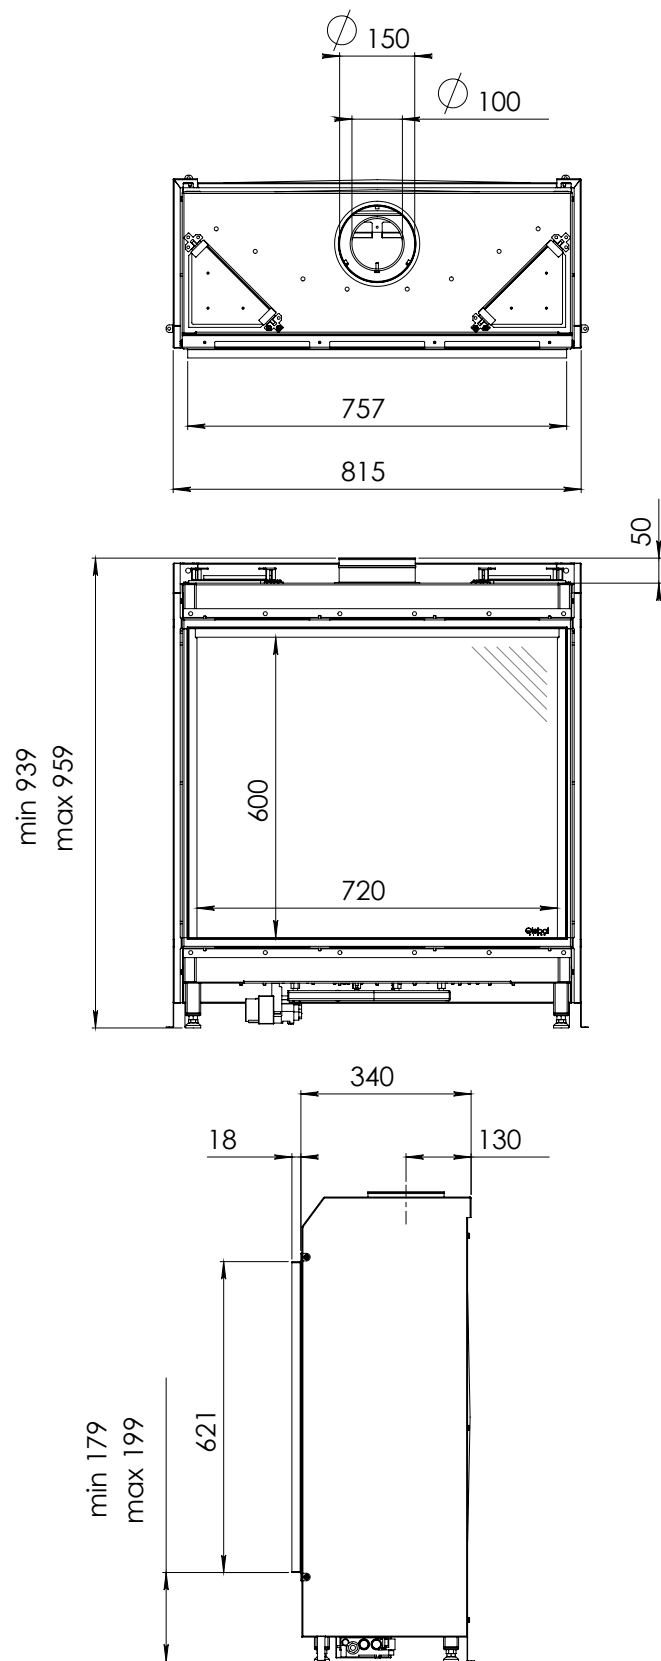

Možné varianty interiérového vybavení pro tento typ