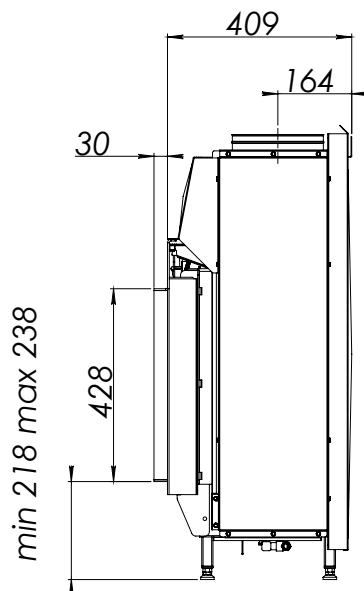

Možné varianty interiérového vybavení pro tento typ

Další možná příslušenství