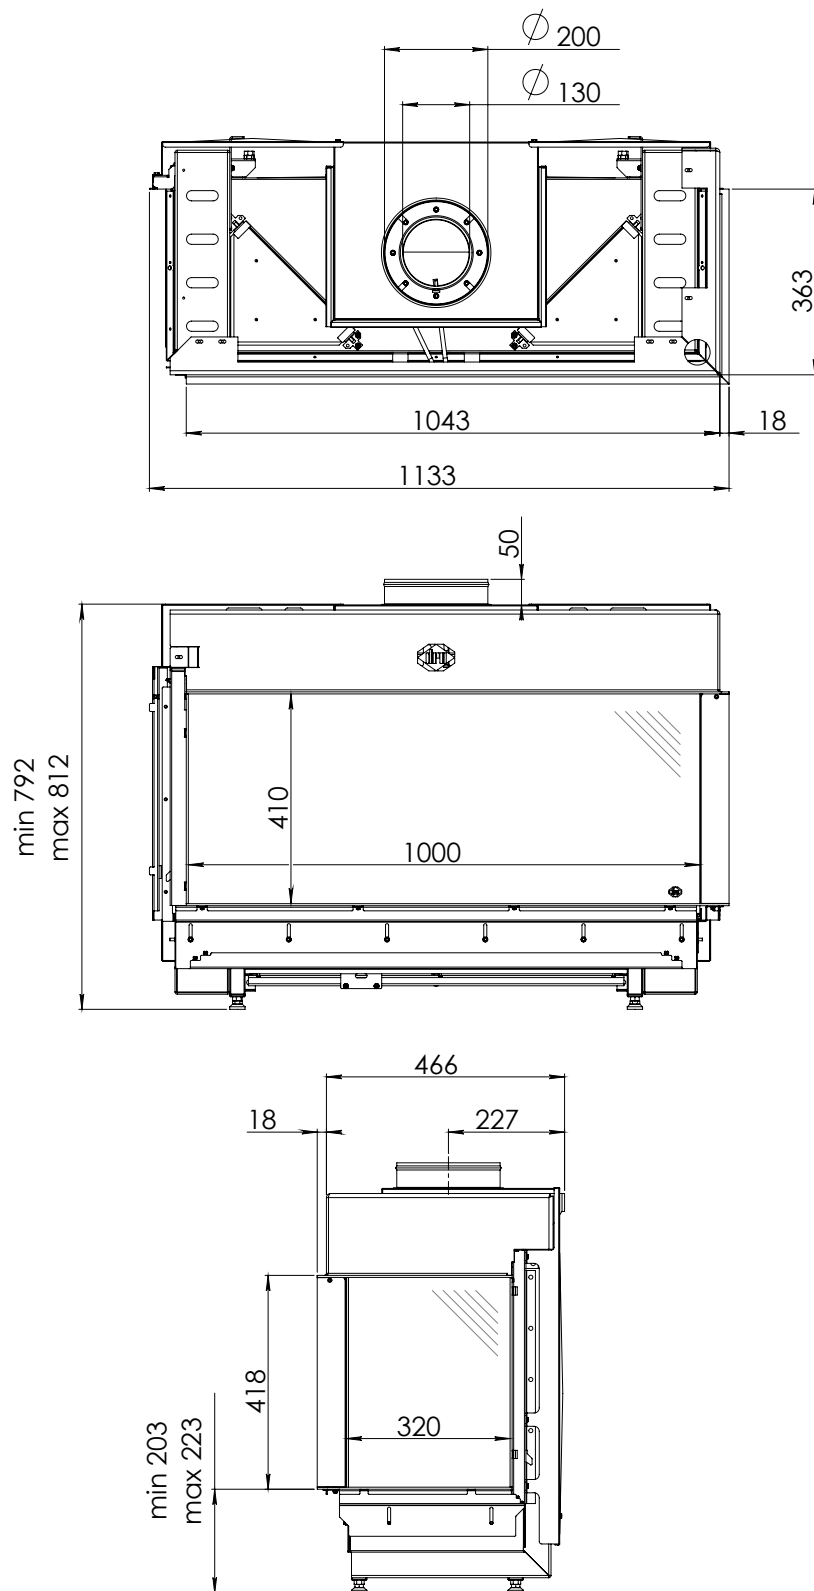

Možné varianty interiérového vybavení pro tento typ

Další možná příslušenství