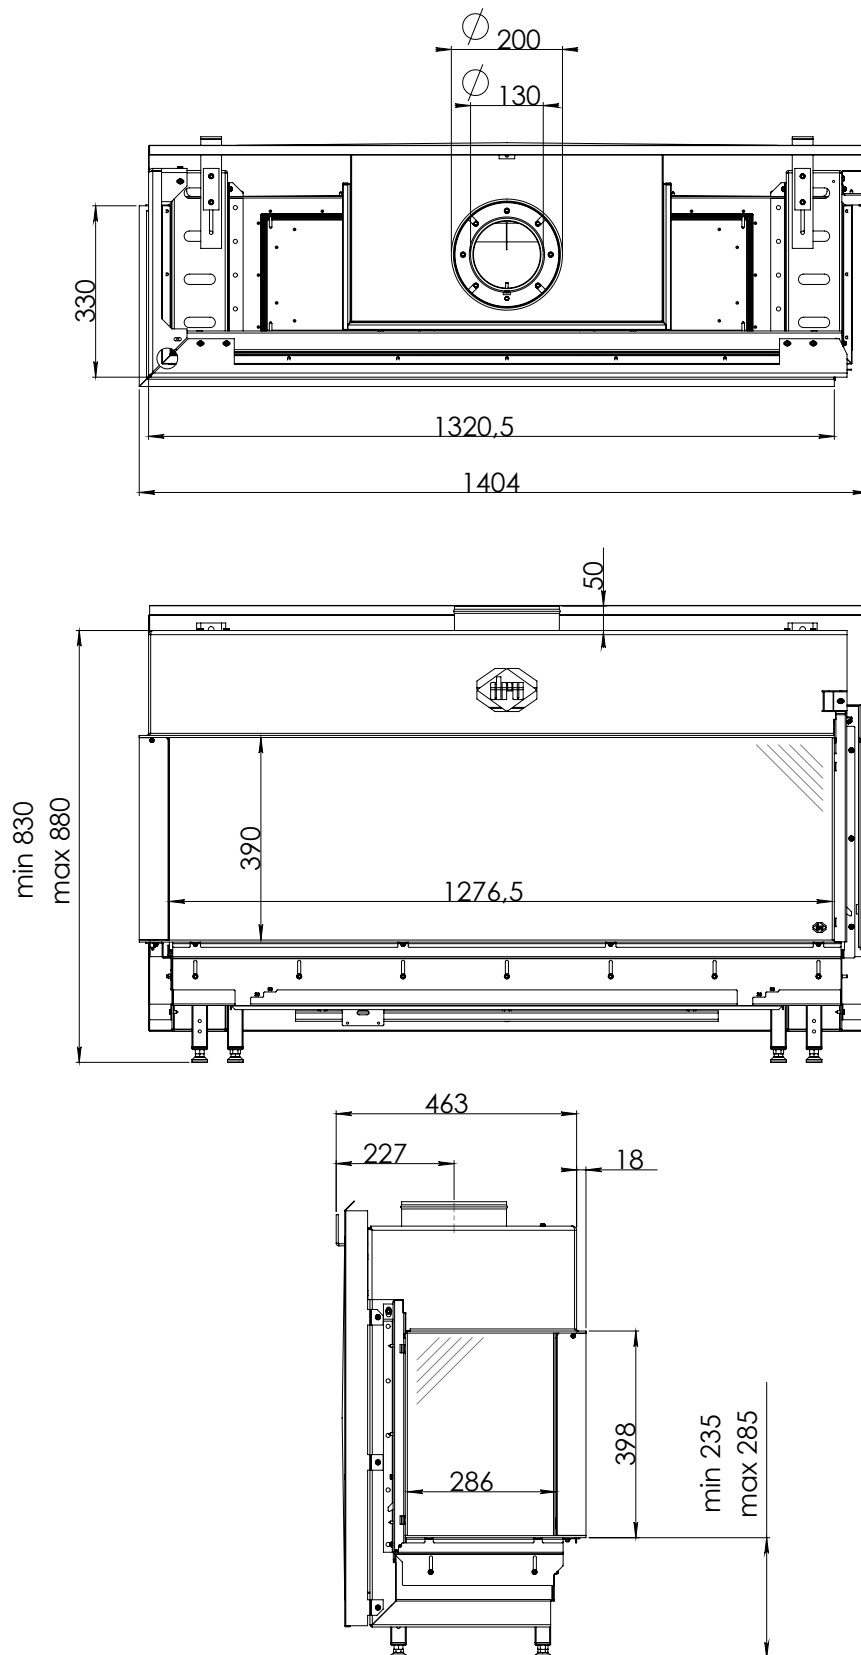

Možné varianty interiérového vybavení pro tento typ

Další možná příslušenství