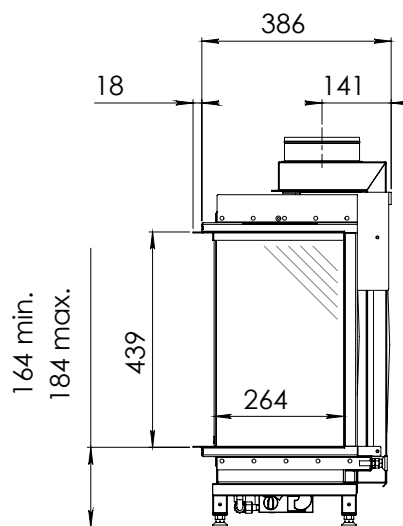

Možné varianty interiérového vybavení pro tento typ