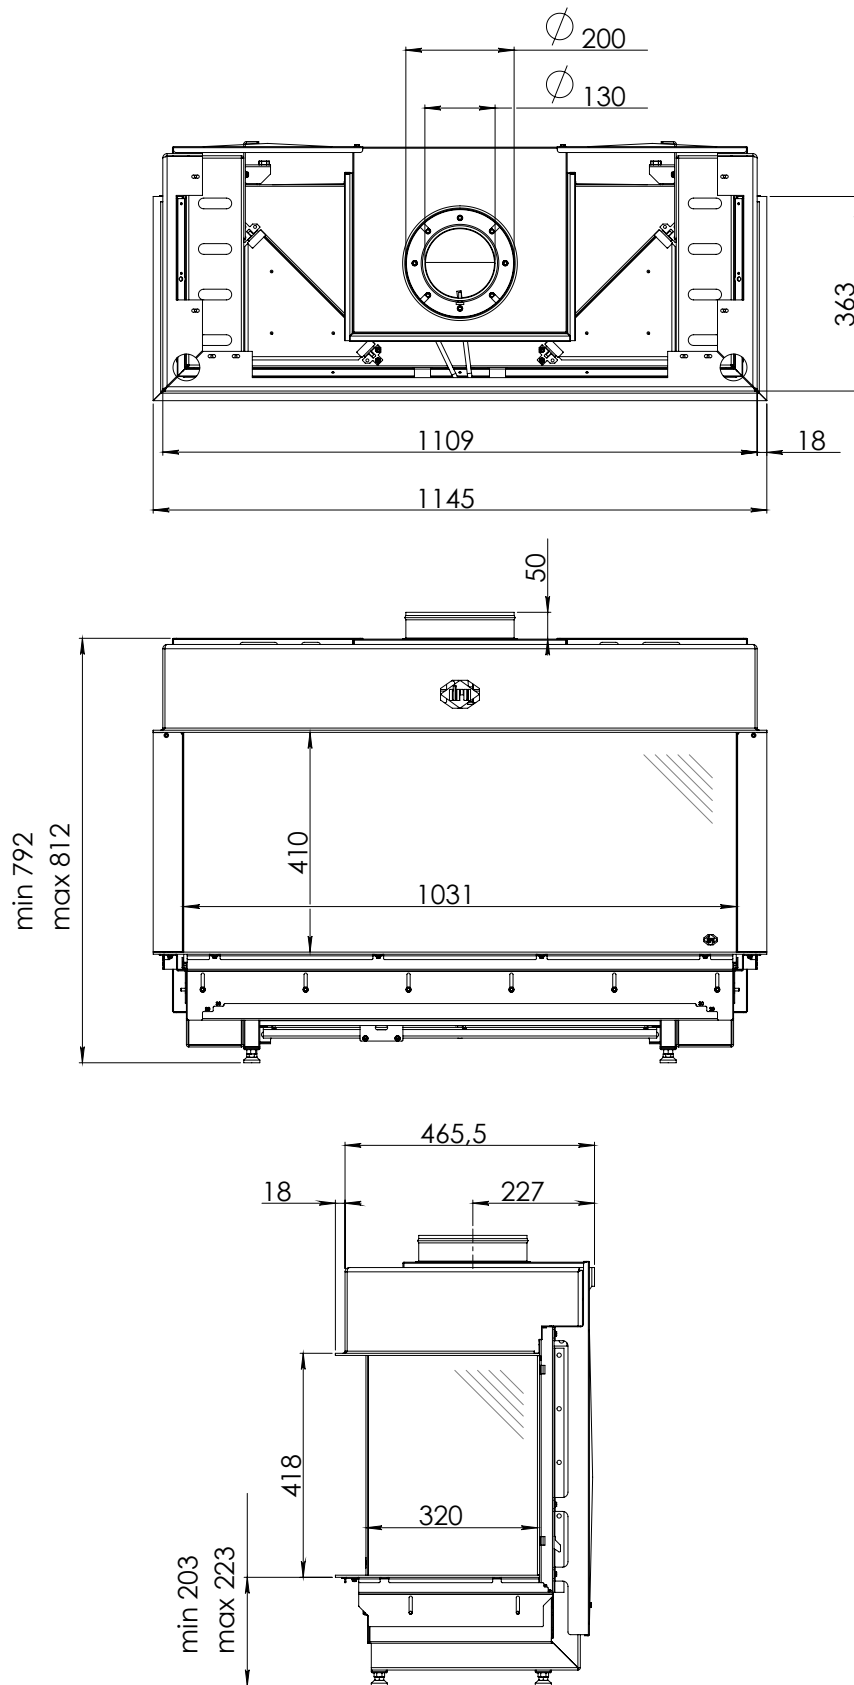

Možné varianty interiérového vybavení pro tento typ

Další možná příslušenství