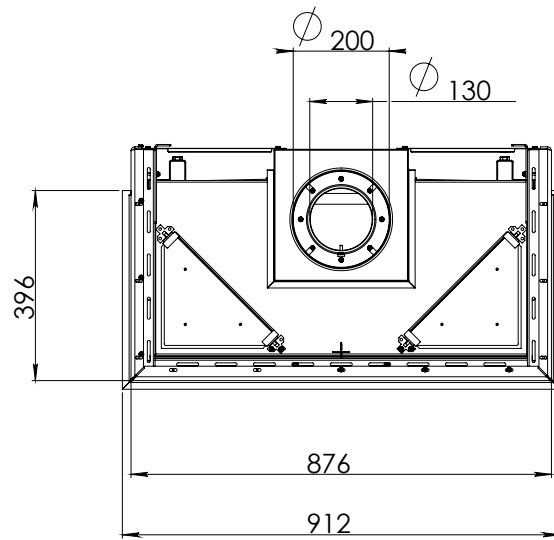

Možné varianty interiérového vybavení pro tento typ

Další možná příslušenství