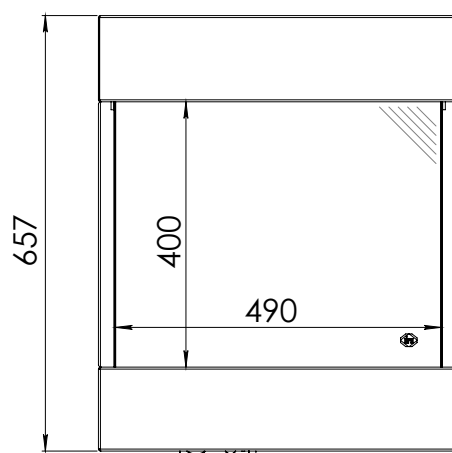

Možné varianty interiérového vybavení pro tento typ