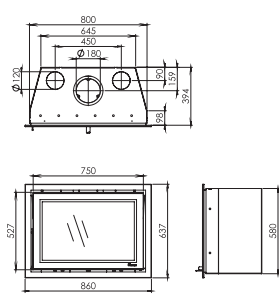

PROSTYLE 800^{EA}

Palivo: Dřevo
Ext. přívod vzduchu: ANO
Výkon: 8–12 kW
Účinnost: 77 %
Kouřovod: 180 mm
Připojení na komin: horní
Barva: tmavý antracit
Vnitřní výstelka: Vermikulit