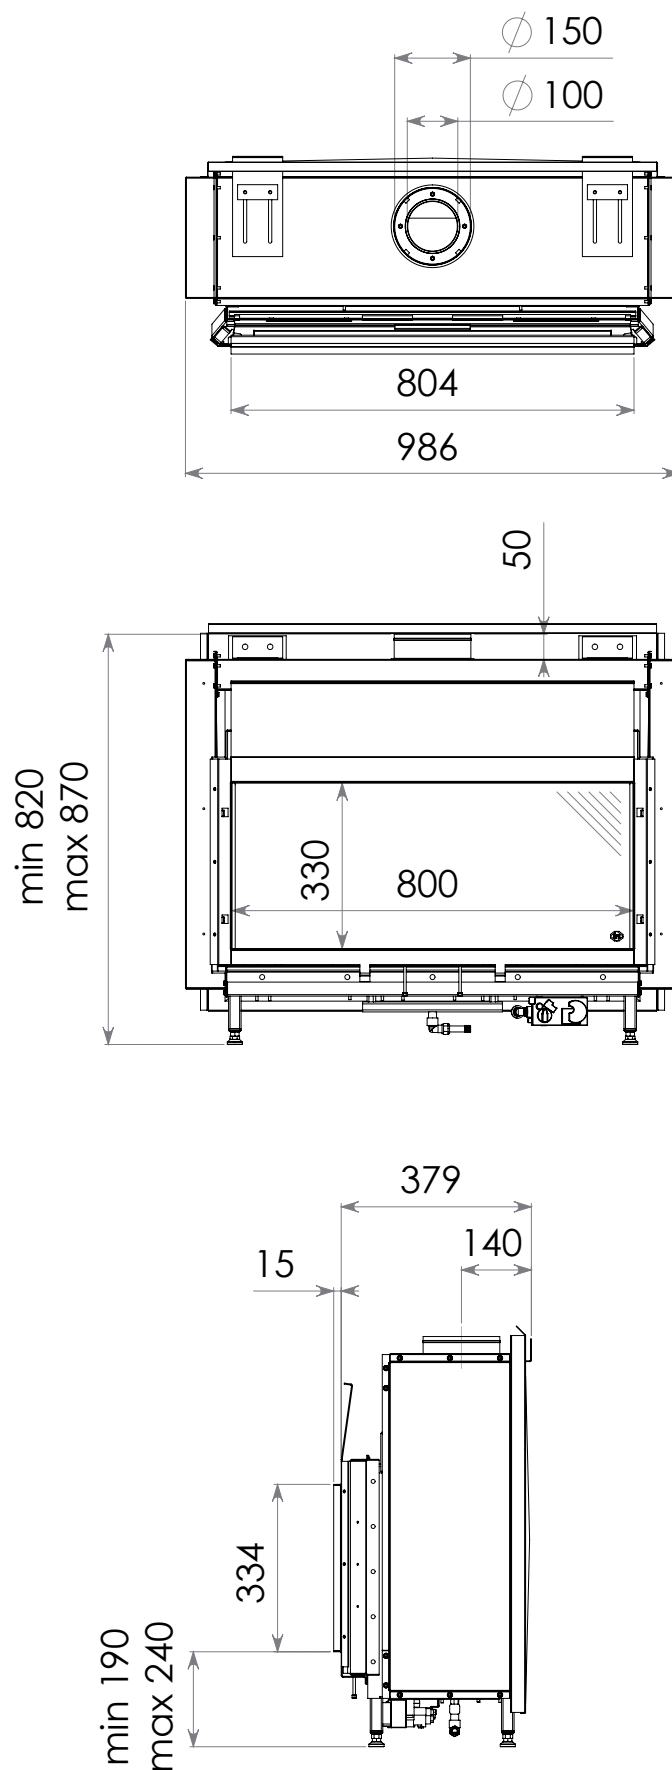

Možné varianty interiérového vybavení pro tento typ

Další možná příslušenství