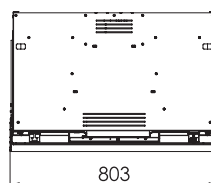

VIRTUO 75

Rovné prosklení

Naskenujte tento QR kód
uvidíte hořící Virtuó

Virtuo 75 dodá vaší ložnici impuls romantiky, do Vašeho obýváku vnese pohodu a relax. Virtuó 75 neudělá díru do Vašeho rozpočtu a každou místnost snadno pozvedne na vyšší úroveň.

Virtuo 75

Plamen	Technologie Virtuó-Flame®
Hořák	keramická polena hnědá a LED žhavicí lůžko
Interiér	dekor sklo černé
Ovládání	dálkové ovládání
Hloubka	510 mm
Připojení	230 V
Vytápění	1 000 - 2 000 W (termostatický)
Hmotnost	75 kg