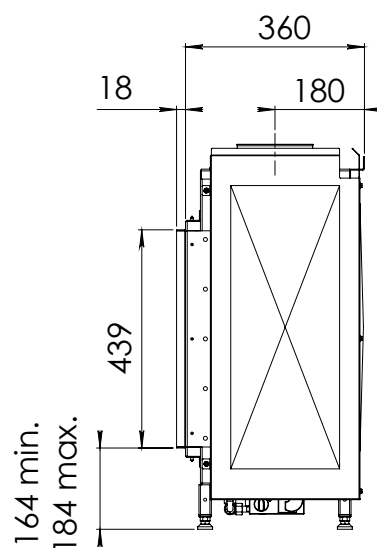

Možné varianty interiérového vybavení pro tento typ