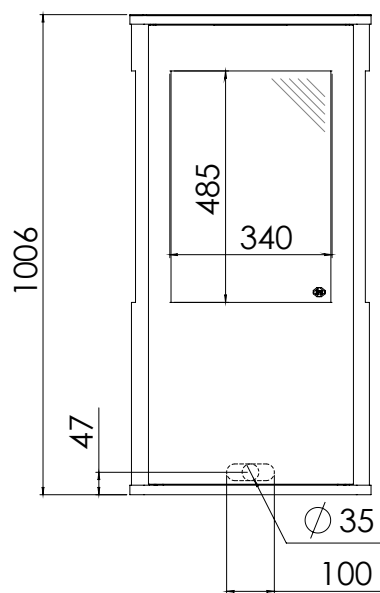

Možné varianty interiérového vybavení pro tento typ