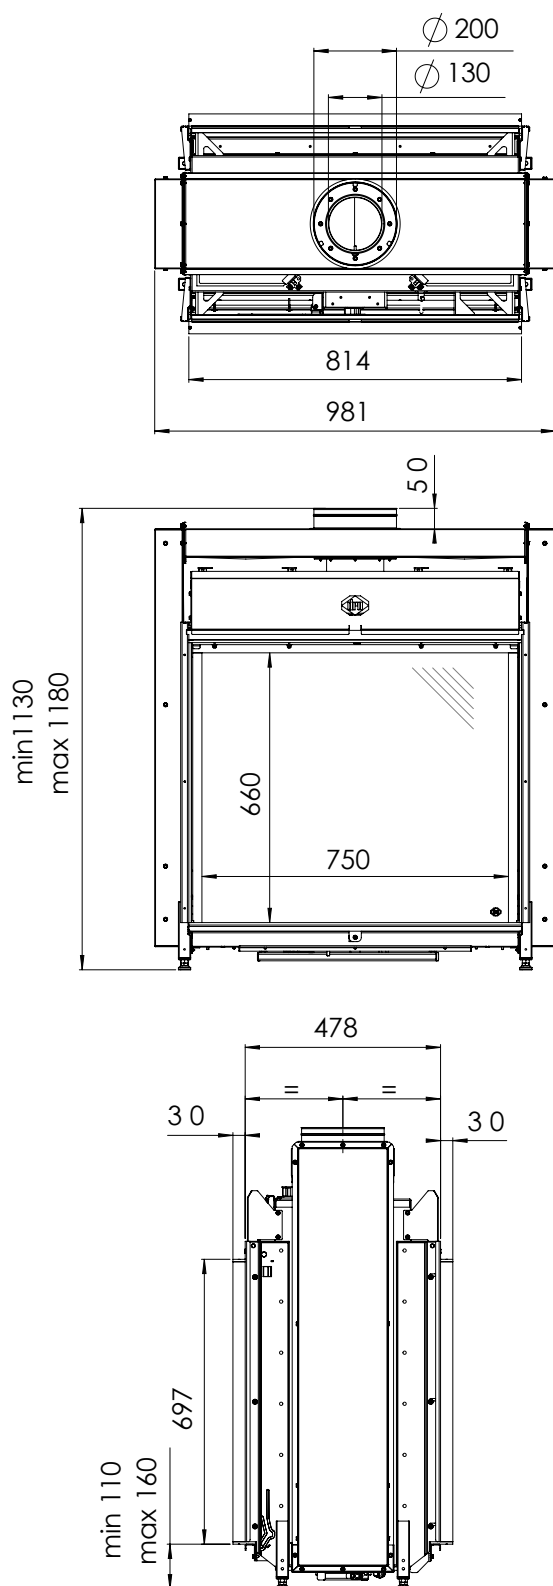

Možné varianty interiérového vybavení pro tento typ

Další možná příslušenství