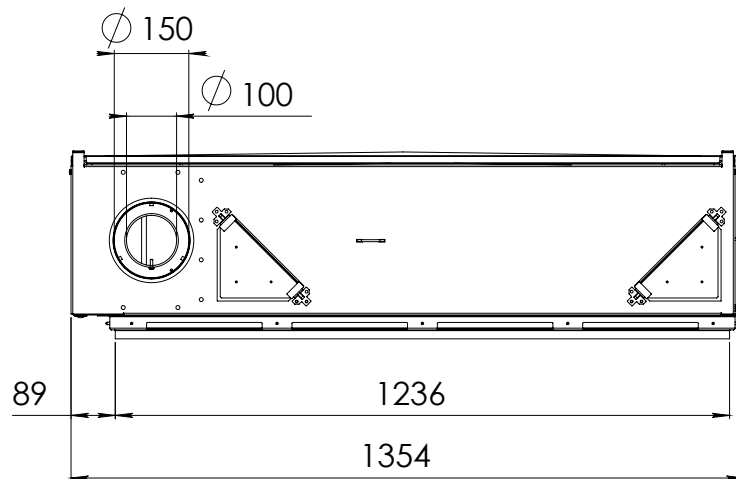

Možné varianty interiérového vybavení pro tento typ