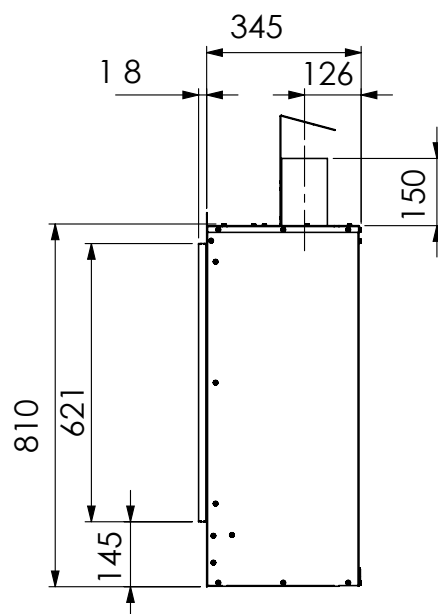

Možné varianty interiérového vybavení pro tento typ