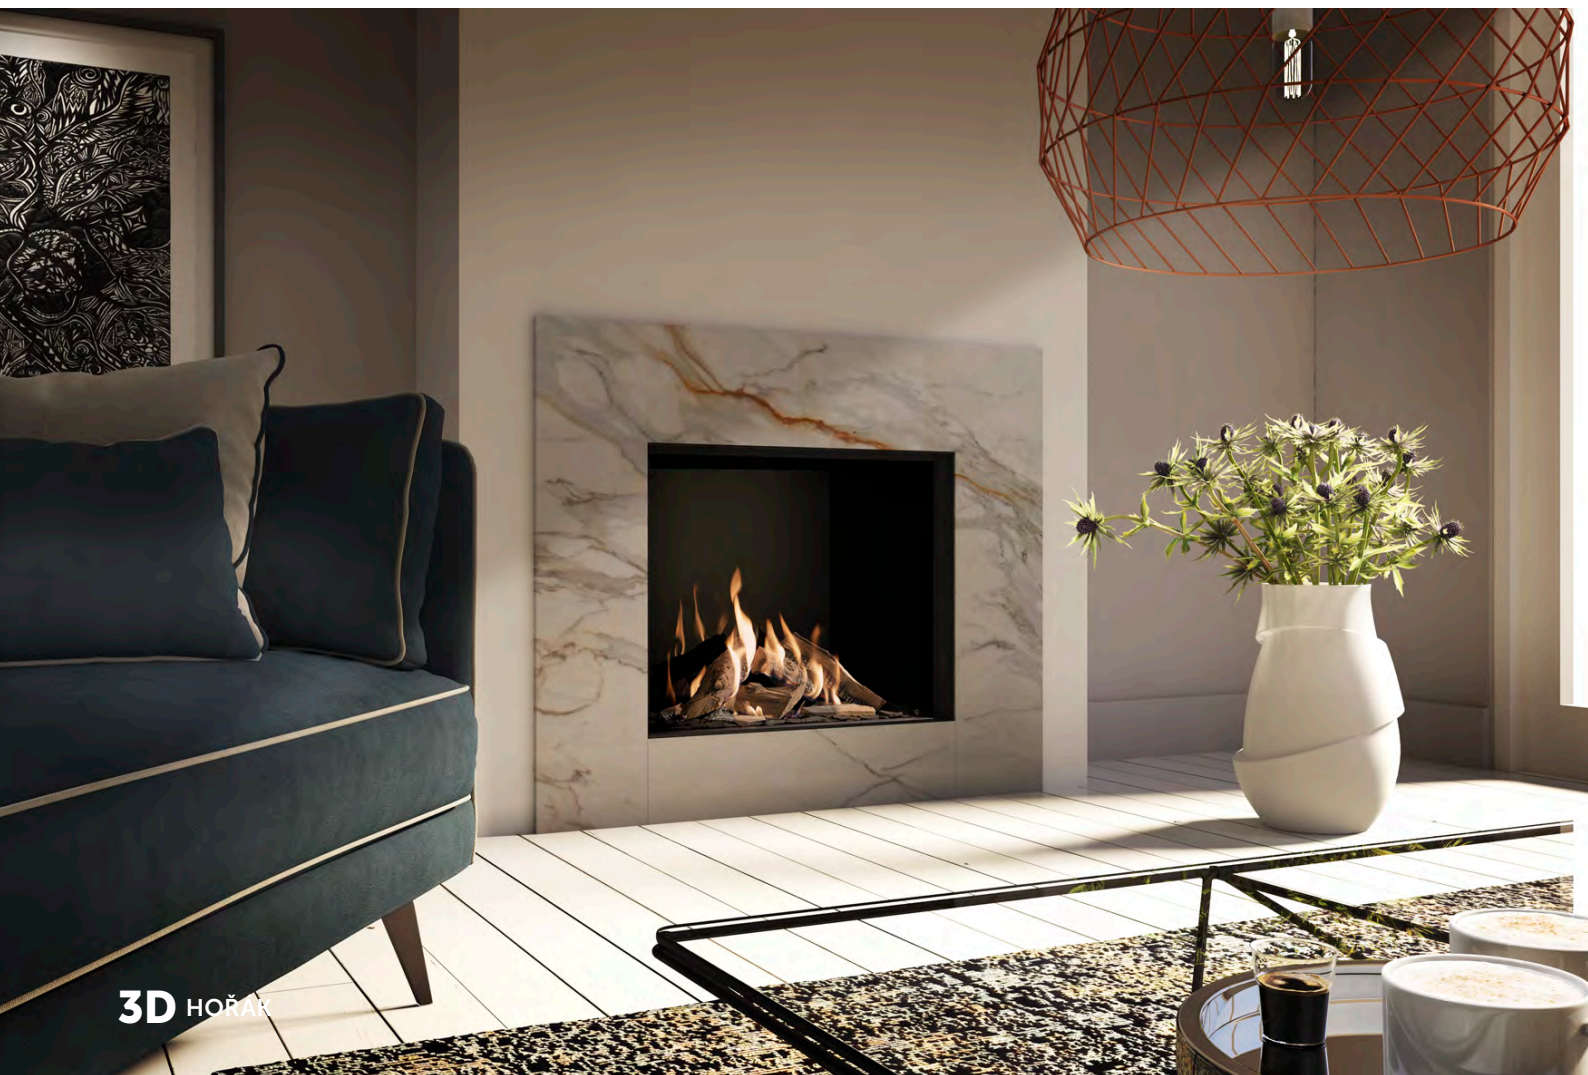

3D HOŘÁK

GLOBAL 70 XT BF RCE je nejoblíbenější formát plynového krbu s odkouřením do koncentrického komínu. Plynová krbová vložka s dálkovým ovládním a automatickým řízením provozu.

Charakteristika

- › Kompaktní plynový krb
- › Jednoduché ovládání
- › Snadná montáž
- › Nejoblíbenější velikost
- › Špičkový 3D hořák Truflame Burner®

Nutná stavební připravenost

- › Plynový kulový ventil 1/2", el. přípojka 230 V není potřeba
- › Koncentrický nerezový komín 100/150 mm

Výkony

- › Zemní plyn G20: 3,8–6,0 kW
- › Propan G31: 2,9–4,8 kW

Účinnost

91,0 %
A

Hlavní parametry

Značka: GLOBAL FIRES (Holandsko)
Umístění: k obezdění
Palivo: zemní plyn nebo propan
Spalovací systém: uzavřený
Účinnost: 91,0 %
Nutný typ komínu: koncentrický
Průměr komínu: 100/150 mm

Váha vložky: 70 kg
Váha včetně balení: 103 kg
Dálkové ovládání: ano, RCE
Rozměry skla š-v: 720 x 600 mm
Ventilátor Power Vent®: nelze
Eco Wave: ne
WiFi modul pro smartphon: ne

Záruky

Standardní záruka: 2 roky
Záruka s naší montáží: 5 let

Příslušenství vložky

POLENA	
hnědá	o
bílá	-
KAMÍNKY	
bílé	-
šedé	-
černé sklo	-
průhledné sklo	-
STĚNY INTERIÉRU VLOŽKY	
černý matný	o
černé sklo Ceraglass	+
břidlice	-
cihla	+
rib cast – žebrovaní černé	-
šamot žlutý	-
SKLO VLOŽKY	
standardní sklo v ceně	o
antireflexní CV Glass	+
Poznámka: Lze zakoupit ocelový fasádní rám	
+	lze objednat
-	nelze objednat
o	dodáváno ve standardu

Některá příslušenství mohou být za příplatek

Cena krbu zahrnuje

Krbovou vložku, dálkové ovládání, redukci na plynový kulový ventil 3/8" na 1/2", řídicí jednotku Mertik RCE, komínový restriktor, keramická polena.