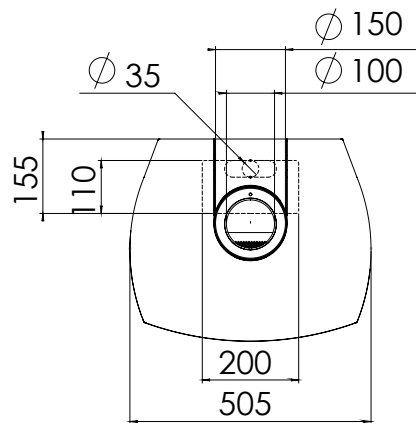

Možné varianty interiérového vybavení pro tento typ