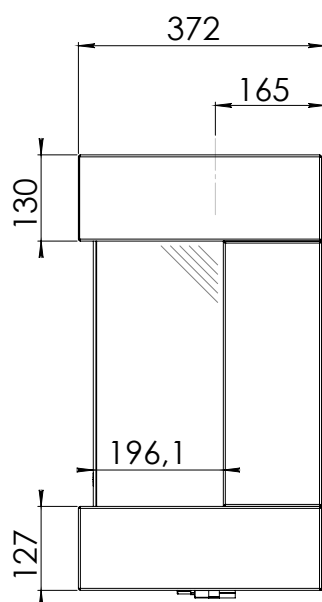

Možné varianty interiérového vybavení pro tento typ