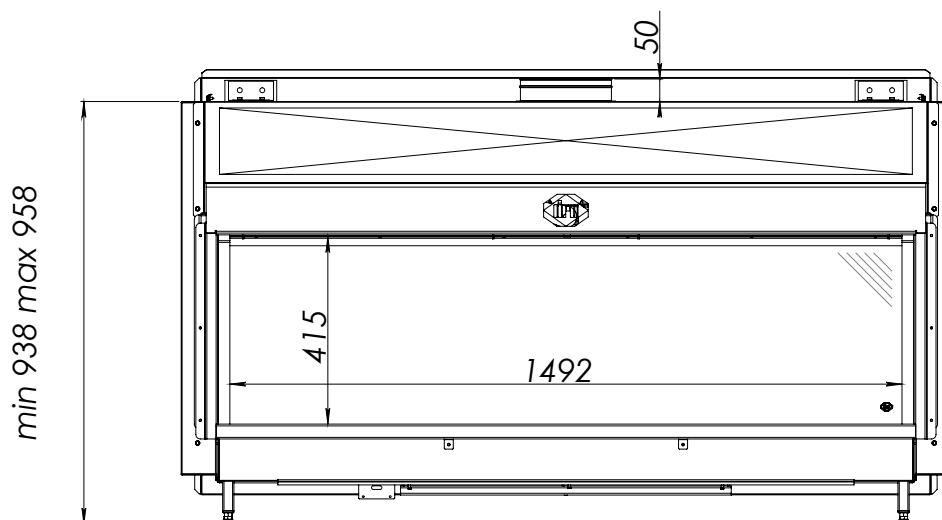

Možné varianty interiérového vybavení pro tento typ

Další možná příslušenství