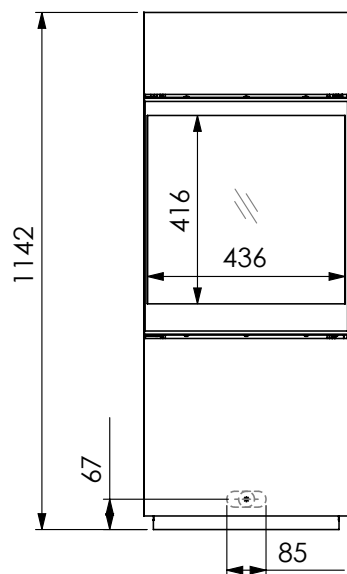

Možné varianty interiérového vybavení pro tento typ

Další možná příslušenství