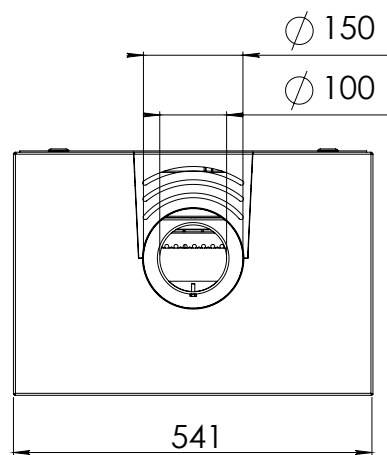

Možné varianty interiérového vybavení pro tento typ