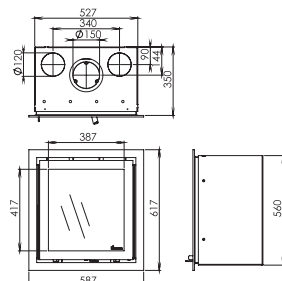

INSTYLE 600^{EA}

Palivo: Dřevo
Ext. přívod vzduchu: ANO
Výkon: 3–7 kW
Účinnost: 80 %
Kouřovod: 150 mm
Připojení na komín: horní
Barva: tmavý antracit
Vnitřní výstelka: Vermikulit