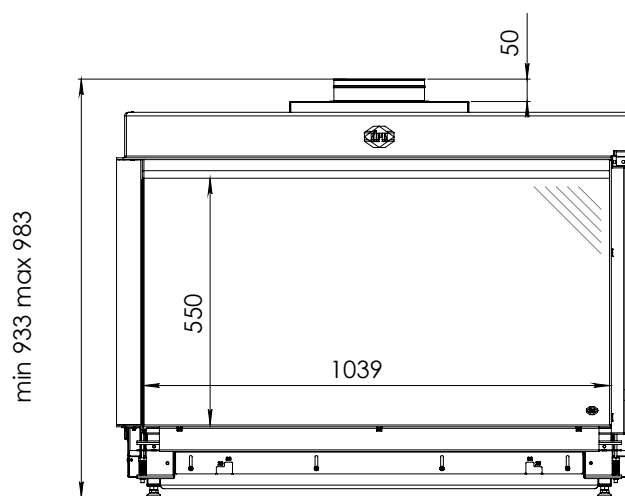

Možné varianty interiérového vybavení pro tento typ

Další možná příslušenství