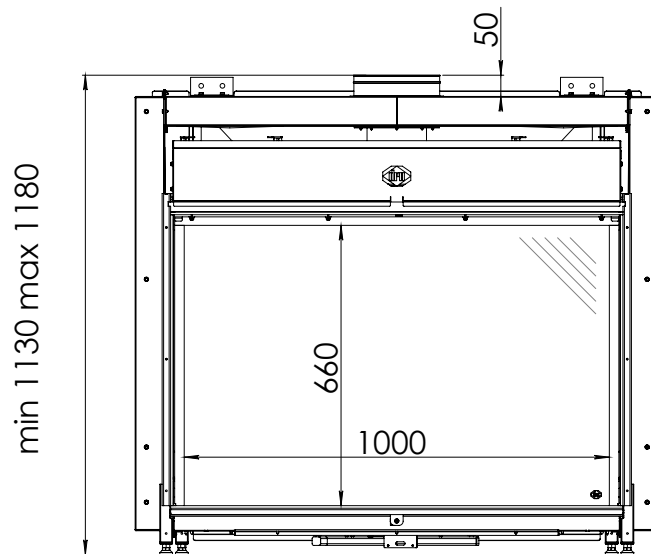

Možné varianty interiérového vybavení pro tento typ

Další možná příslušenství