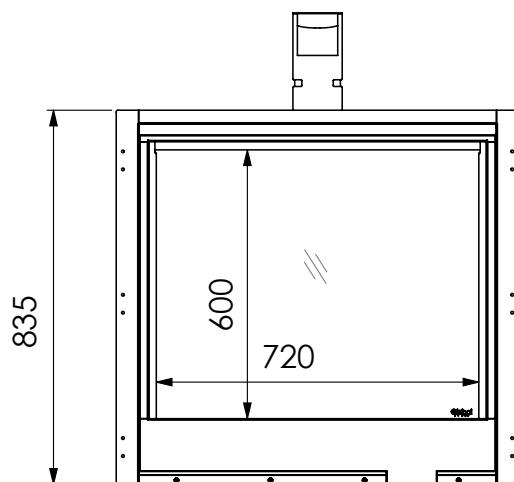

Možné varianty interiérového vybavení pro tento typ