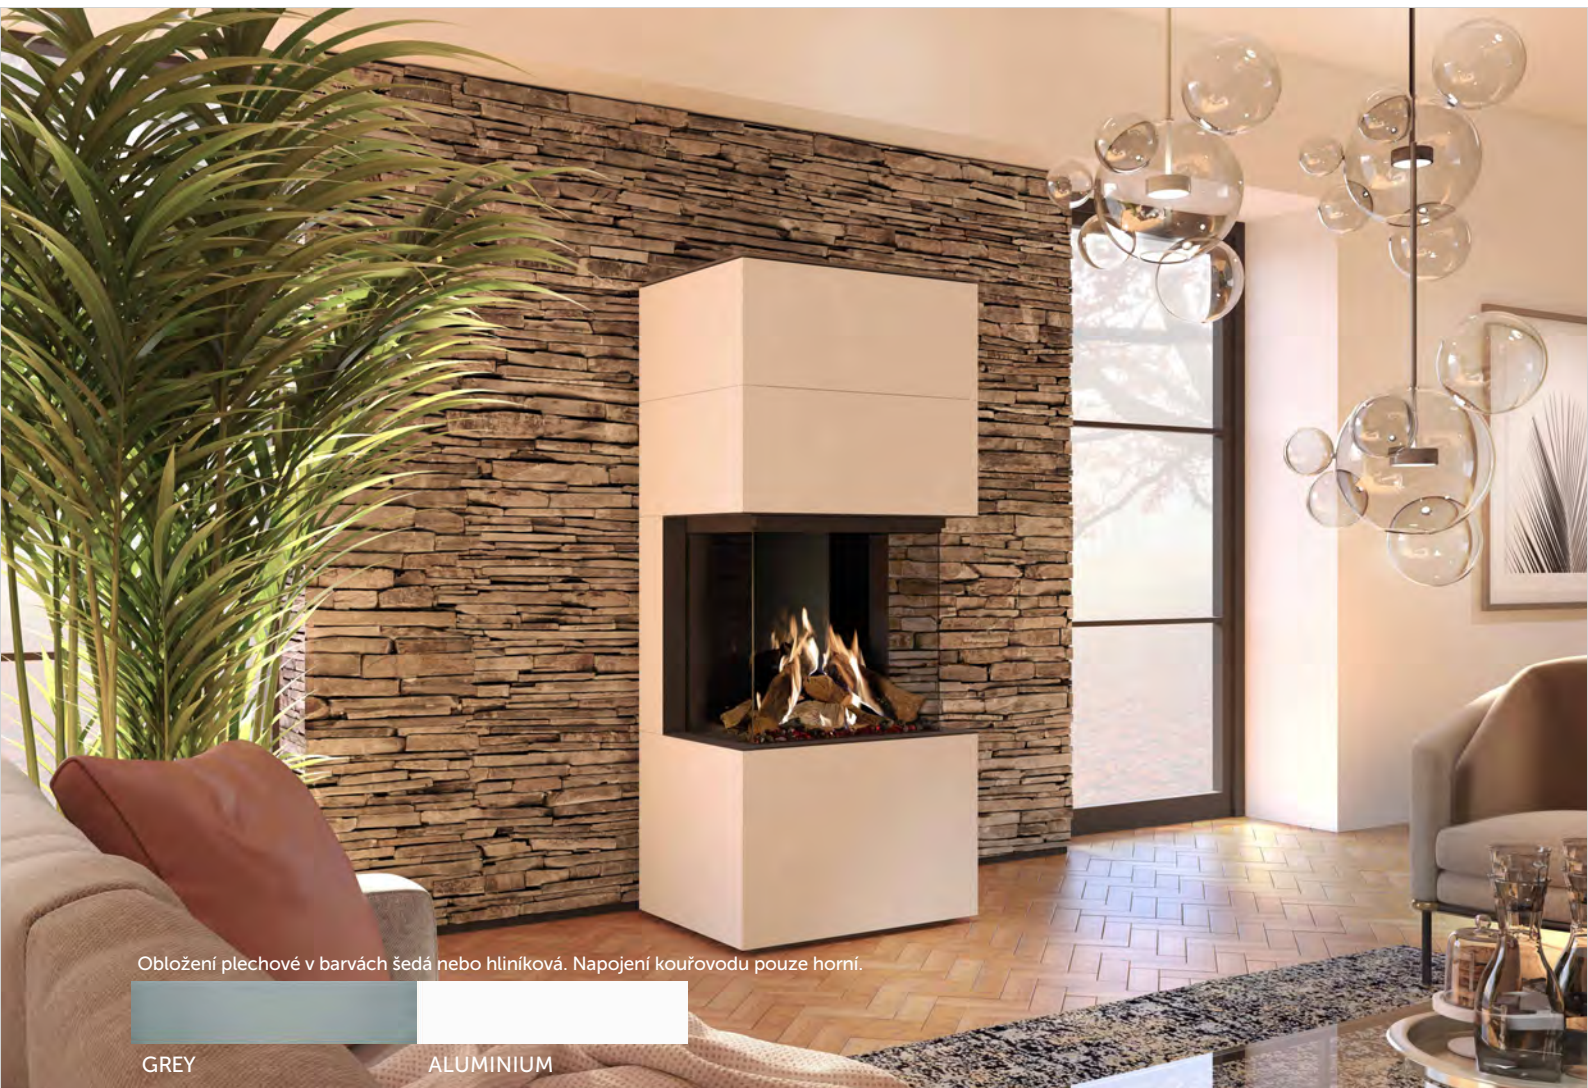

MAESTRO 60/3 MODULE RCH

TŘÍSTRANNÝ
volně stojící plynový
krb s modulárním
pláštěm

Obložení plechové v barvách šedá nebo hliníková. Napojení kouřovodu pouze horní.

GREY

ALUMINIUM

MAESTRO 60/3 MODULE je kompletní plynový volně stojící krb s volitelným plechovým obložím. Plynový krb s dálkovým ovládáním a automatickým řízením provozu s nejmodernější řídicí jednotkou RCH.

Charakteristika

- > Jednoduchá montáž bez nutnosti stavby
- > Hospodárny provoz
- > Unikátní 3D hořák Dynamic Flame Burner®
- > > Inovativní režim podsvícení hořáku Summerlighting®
- > LED diody vytvářejí pozoruhodně realistické plameny
- > > Letní režim s minimálním tepelným výkonem a velmi

Nutná stavební připravenost

- > Plynový kulový ventil 1/2" a el. přípojka 230 V
- > Koncentrický nerezový komin 130/200 mm

Výkony

- > Zemní plyn G20: 1,9–7,2 kW
- > Propan G31: 1,5–8,0 kW

Účinnost

92,4 %

Hlavní parametry

Značka: DRU (Holandsko)
Umístění: volně stojící
Palivo: zemní plyn nebo propan Spalovací
systém: uzavřený
Účinnost: 91,0 %
Nutný typ kominu: koncentrický
Průměr kominu: 130/200 mm

Váha vložky: 105 kg
Váha včetně balení: 130 kg
Dálkové ovládání: ano, RCH
Rozměry skla š–v–h: 600 x 550 x 350 mm
Ventilátor Power Vent®: ano
min. 9 m, max. 92 m
Eco Wave: ano, ve standardu
WiFi modul pro smartphon: ano, za příplatek

Záruky

Standardní záruka: 2 roky
Záruka s naší montáží: 5 let

Příslušenství vložky

POLENA

hnědá	o
bílá	-

KAMÍNKY

bílé	-
šedé	-
černé sklo	-
průhledné sklo	-

STĚNY INTERIÉRU VLOŽKY

černý matný	o
černé sklo Ceraglass	+
břidlice	-
cihla	-
rib cast – žebrování černé	-
šamot žlutý	-

SKLO VLOŽKY

standardní sklo v ceně	o
antireflexní CV Glass	-
Summerlighting®	+

Poznámka:

K tomuto krbu je nutné objednat keramické obložení v požadovaném designu

- + lze objednat
- nelze objednat
- o dodáváno ve standardu

Některá příslušenství mohou být za příplatek

Cena krbu zahrnuje

Krbovou vložku, ocelový rám, plechové obložení, dálkové ovládání, redukci na plynový kulový ventil 3/8" na 1/2", řídicí jednotku Honeywell RCH, kominový restriktor, keramická polena hnědá.

Upozornění: kouřovody mají speciální typ odstínu barvy, mimo vzorník RAL.