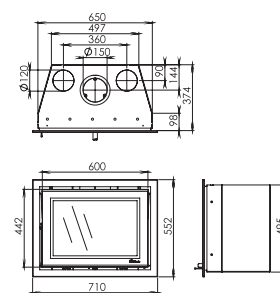

KRBOVÉ VLOŽKY S KLASICKÝM RÁMEM / KRBY S VENTILÁTOREM

INSTYLE 600EA

Palivo: Dřevo
Ext. přívod vzduchu: ANO
Výkon: 4–7 kW
Účinnost: 80 %
Kouřovod: 150 mm
Připojení na komín: horní
Barva: tmavý antracit
Vnitřní výstelka: Vermikulit

INSTYLE 700EA

Palivo: Dřevo
Ext. přívod vzduchu: ANO
Výkon: 8–12 kW
Účinnost: 82 %
Kouřovod: 180 mm
Připojení na komín: horní
Barva: tmavý antracit
Vnitřní výstelka: Vermikulit

INSTYLE 800EA

Palivo: Dřevo
Ext. přívod vzduchu: ANO
Výkon: 8–12 kW
Účinnost: 77 %
Kouřovod: 180 mm
Připojení na komín: horní
Barva: tmavý antracit
Vnitřní výstelka: Vermikulit

INSTYLE 1000EA

Palivo: Dřevo
Ext. přívod vzduchu: ANO
Výkon: 9–13 kW
Účinnost: 78 %
Kouřovod: 180 mm
Připojení na komín: horní
Barva: tmavý antracit
Vnitřní výstelka: Vermikulit

PROSTYLE

KRBOVÉ VLOŽKY SE SKRYTÝM RÁMEM DVÍŘEK

PROSTYLE 500EA

Palivo: Dřevo
Ext. přívod vzduchu: ANO
Výkon: 3–7 kW
Účinnost: 82 %
Kouřovod: 150 mm
Připojení na komín: horní
Barva: tmavý antracit
Vnitřní výstelka: Vermikulit

PROSTYLE 550EA

Palivo: Dřevo
Ext. přívod vzduchu: ANO
Výkon: 3–7 kW
Účinnost: 81 %
Kouřovod: 150 mm
Připojení na komín: horní
Barva: tmavý antracit
Vnitřní výstelka: Vermikulit

PROSTYLE 600EA

Palivo: Dřevo
Ext. přívod vzduchu: ANO
Výkon: 3–7 kW
Účinnost: 80 %
Kouřovod: 150 mm
Připojení na komín: horní
Barva: tmavý antracit
Vnitřní výstelka: Vermikulit

PROSTYLE 650EA

Palivo: Dřevo
Ext. přívod vzduchu: ANO
Výkon: 3–9 kW
Účinnost: 80,5 %
Kouřovod: 150 mm
Připojení na komín: horní
Barva: tmavý antracit
Vnitřní výstelka: Vermikulit