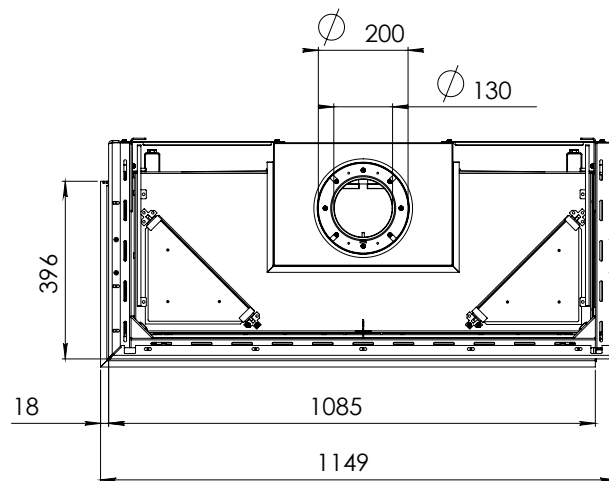

Možné varianty interiérového vybavení pro tento typ

Další možná příslušenství