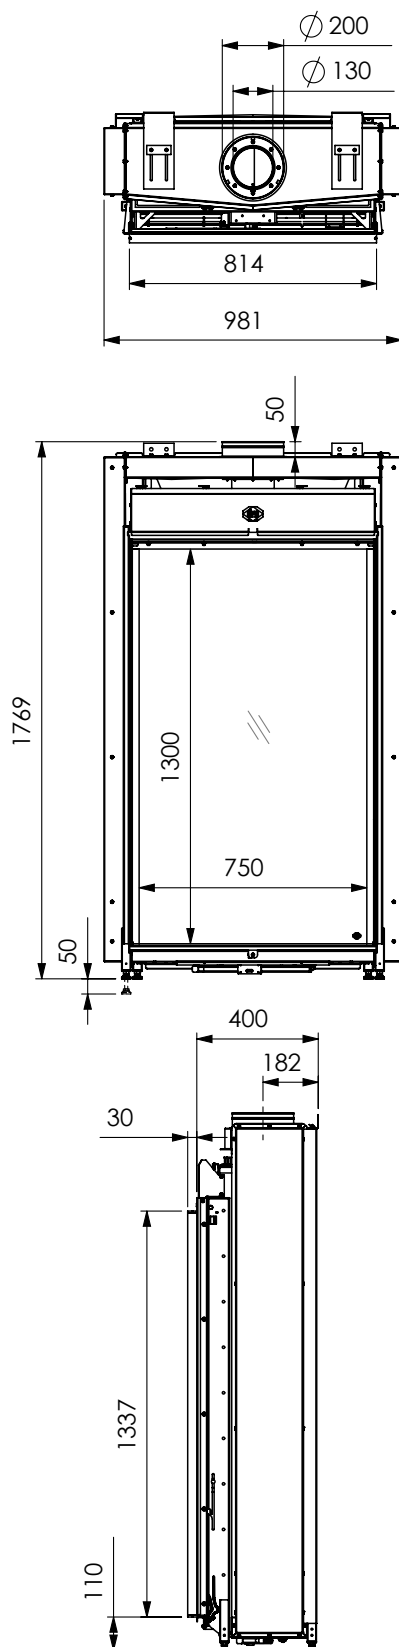

Možné varianty interiérového vybavení pro tento typ

Další možná příslušenství