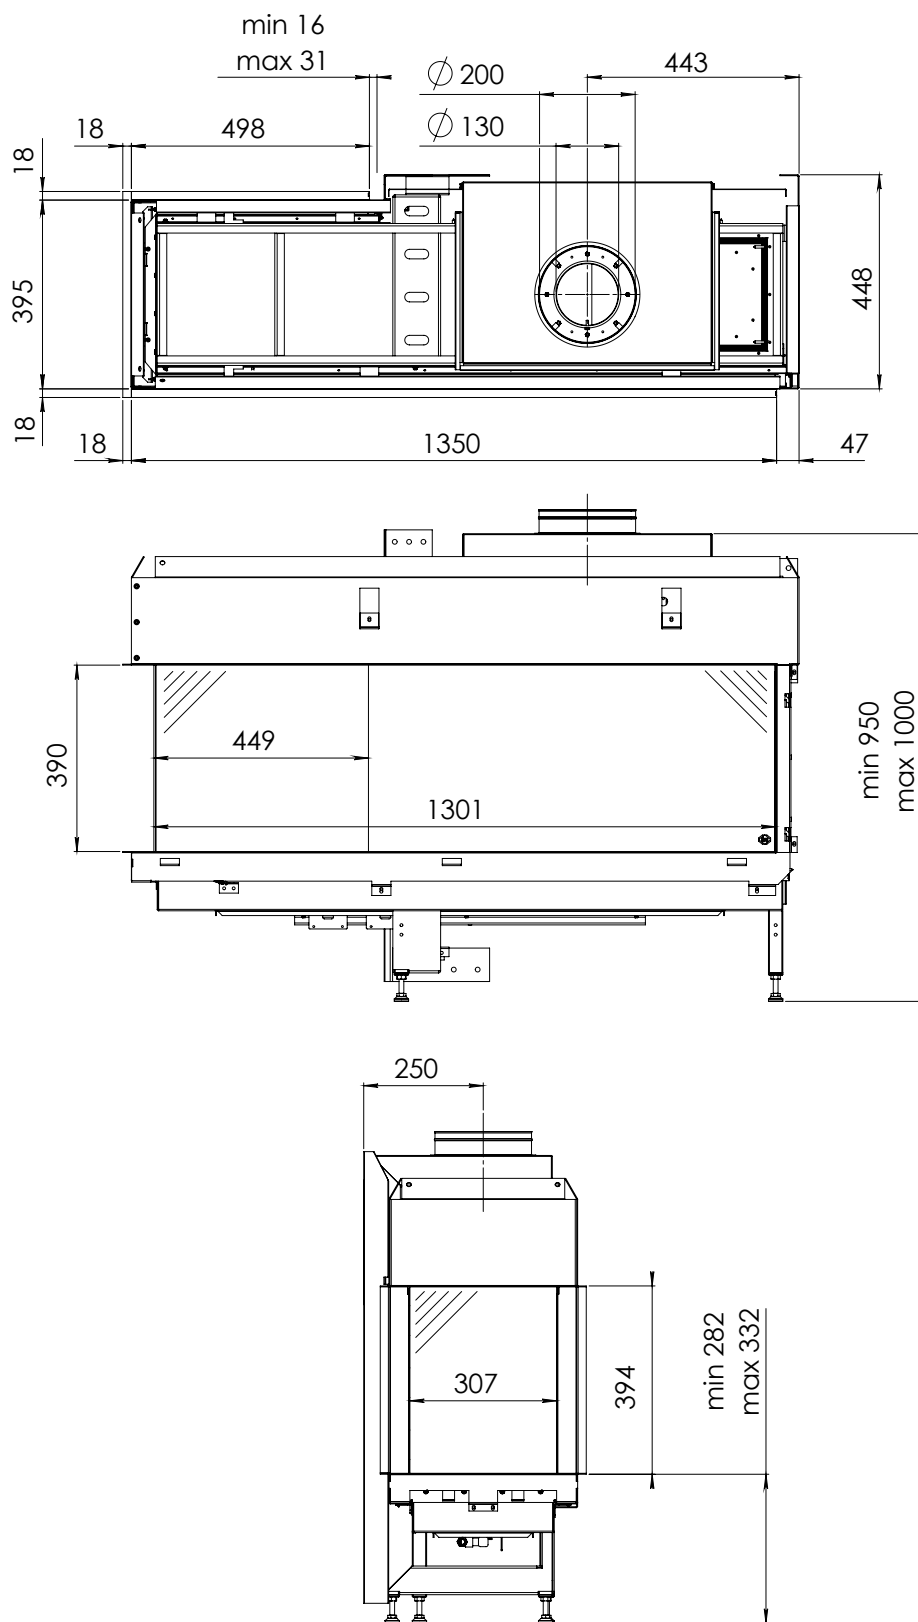

Možné varianty interiérového vybavení pro tento typ

Další možná příslušenství