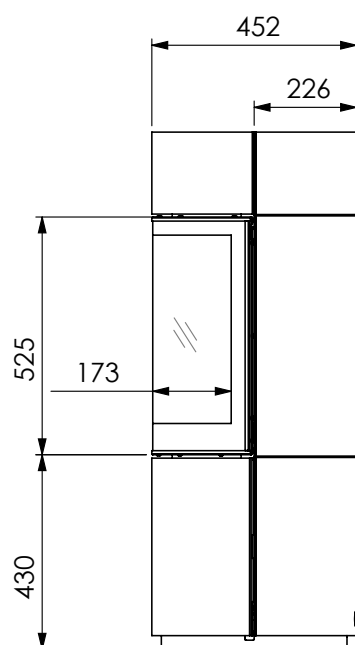

Možné varianty interiérového vybavení pro tento typ

Další možná příslušenství