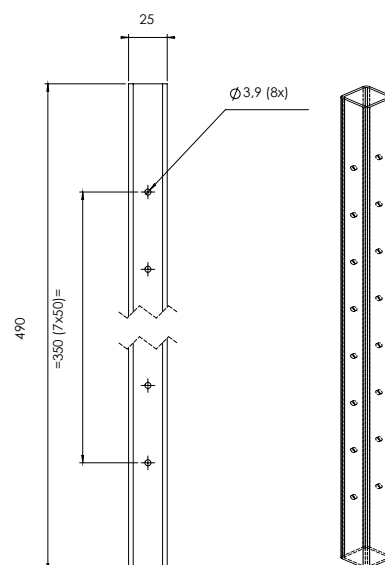

## SADA 4 ks prodloužení

Jednoduché 4 originální nožičky Vám ušetří čas a síly při montáži plynových krbových DRU a Global Fires.

- jednoduše zkrátíte pilkou do požadovaného rozměru
- díky nožičkám již nemusíte vložku složitě podezdívat
- pevně umístíte vložku do požadované výšky
- délka 490 mm, průřez 25 x 25 mm
- materiál ocel pozink