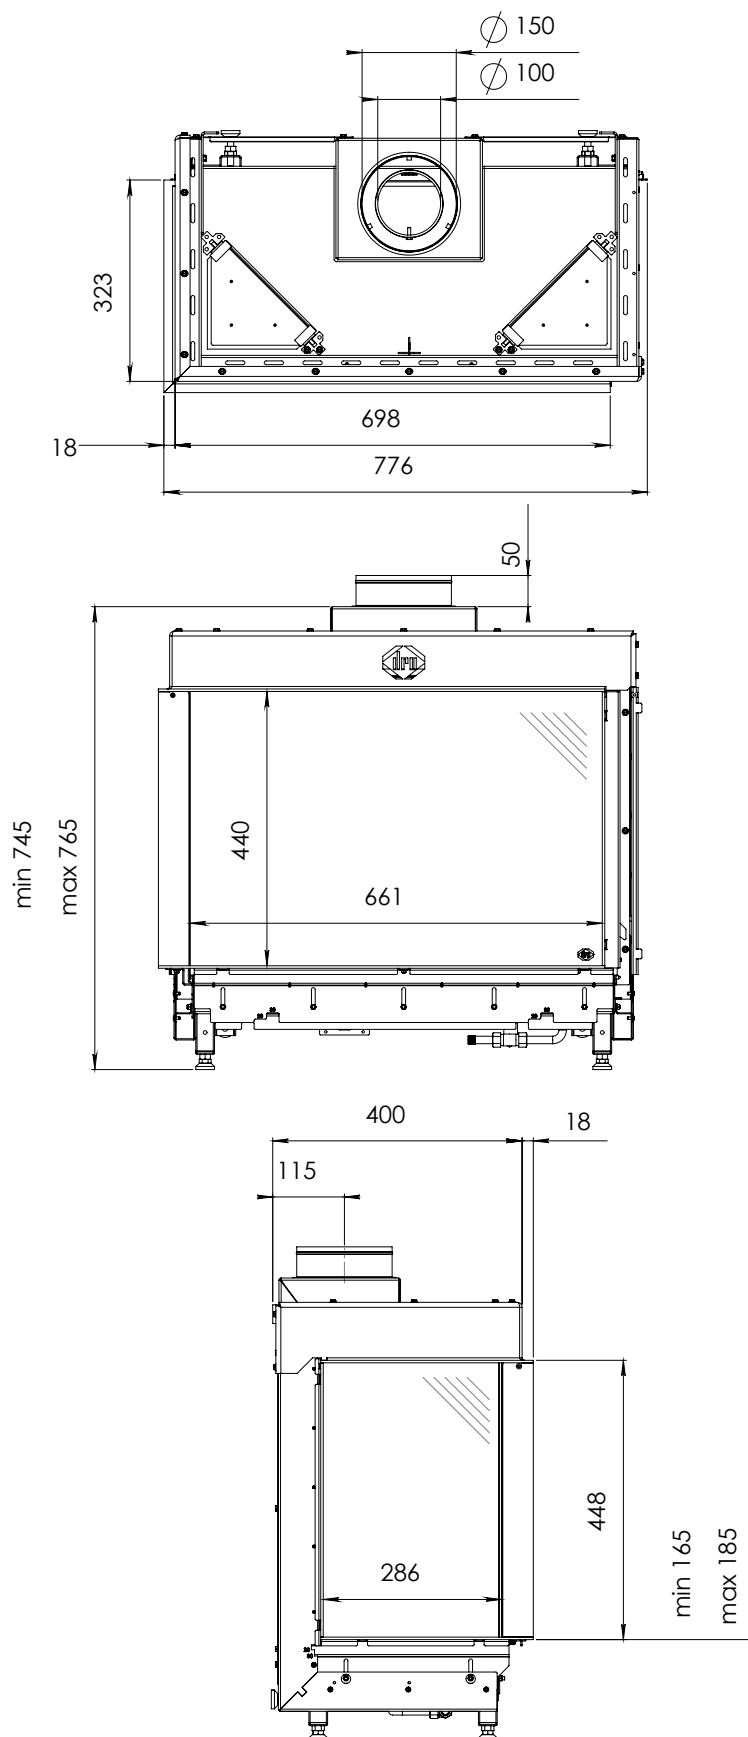

Možné varianty interiérového vybavení pro tento typ

Další možná příslušenství