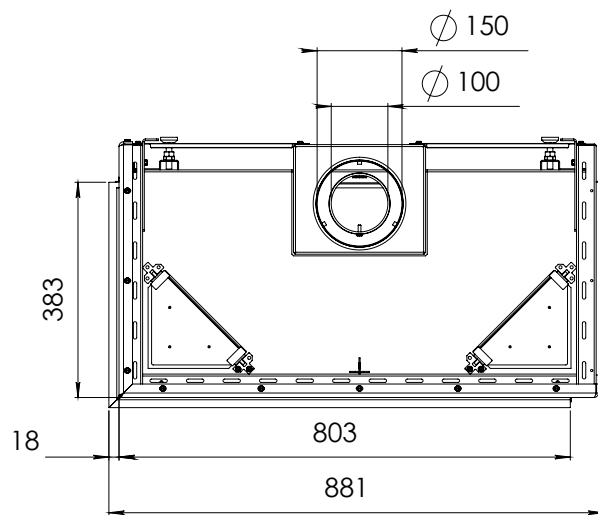

Možné varianty interiérového vybavení pro tento typ

Další možná příslušenství