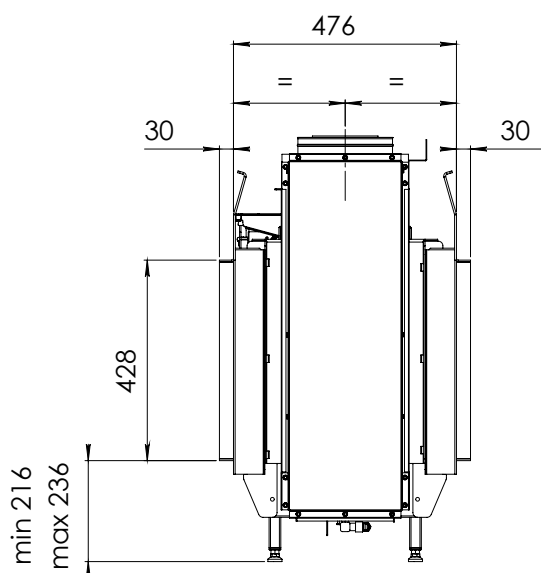

Možné varianty interiérového vybavení pro tento typ

Další možná příslušenství