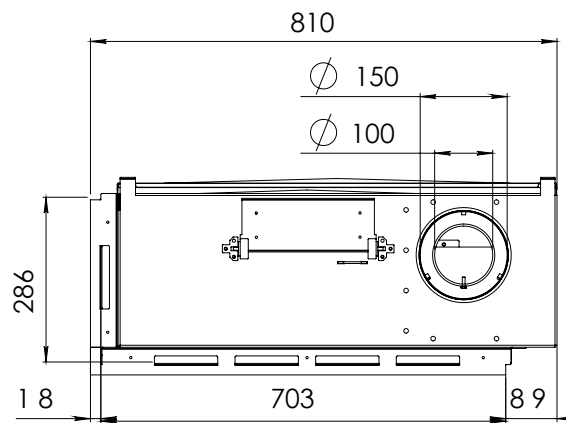

Možné varianty interiérového vybavení pro tento typ