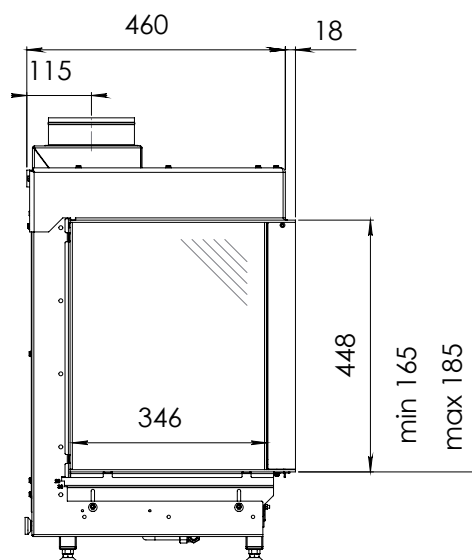

Možné varianty interiérového vybavení pro tento typ

Další možná příslušenství