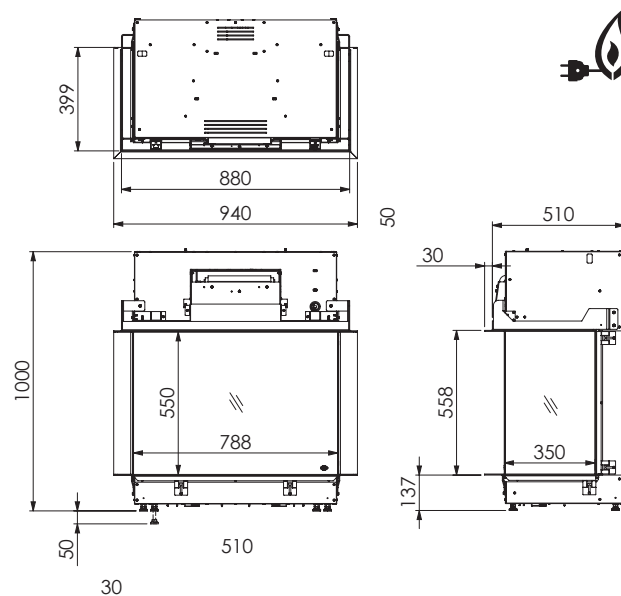

### Virtuo 80/3

Plamen	Technologie Virtuo-Flame®
Hořák	keramická polena hnědá a LED žhavicí lůžko
Interiér	dekor sklo černé
Ovládání	dálkové ovládání
Hloubka	510 mm
Připojení	230 V
Vytápění	1 000 - 2 000 W (termostatický)
Hmotnost	75 kg