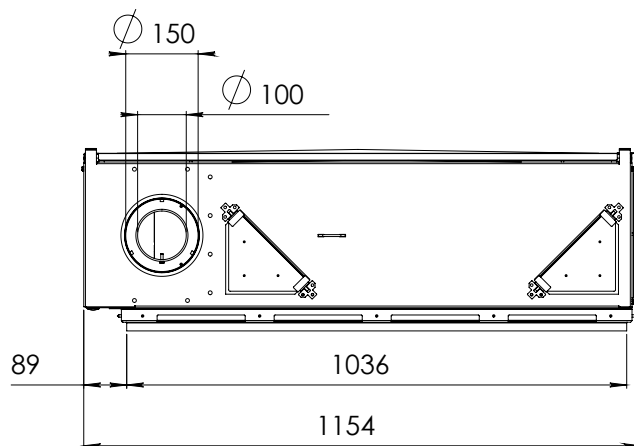

Možné varianty interiérového vybavení pro tento typ