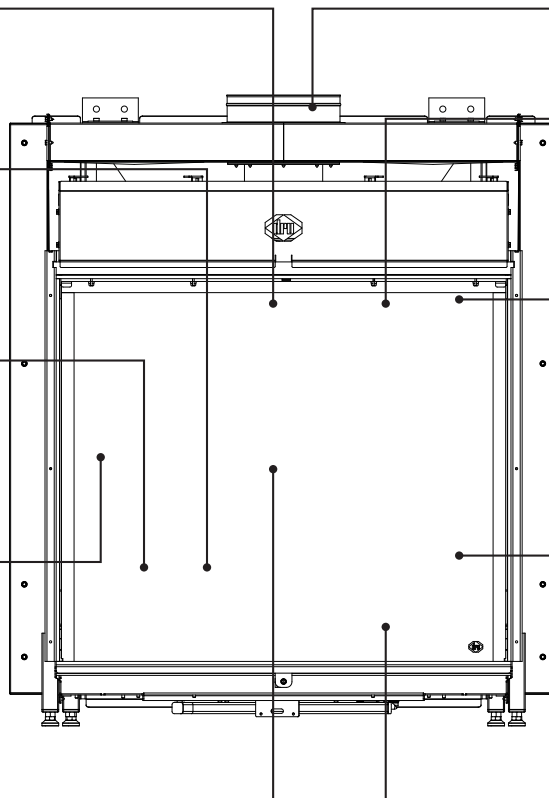

HLAVNÍ VÝHODY KRBŮ DRU

Vyberte si krb, který vám nejlépe vyhovuje

Odvod spalin lze realizovat prostřednictvím nového komínu přes stěnu, přes střechu nebo pomocí vyložkování původního komínu

Dokonalá kombinace tepla a atmosféry

Snadno se čistí pomocí pantového otevíracího systému dveří

Nejkrásnější řešení pro plamen

Udělejte svůj krb více osobním, vyberte si samostatný rámeček

Krásné ohniště, sklo, kameny nebo dřevo

Vyberte interiér, který odpovídá vašim představám

Nejvyšší třída energetické účinnosti plynu

Antireflexní sklo CV Glass

Uzavřený systém, kdy komínem přivádíme vzduch pro hoření pod hořák

My v HETVOOR Vám pomůžeme s výběrem plynového krbu

Přemýšlíte o koupi plynového krbu? Výběr plynového krbu vyžaduje systematický přístup v závislosti na Vašem prostoru, na Vašich představách a očekáváních. Je nutné zohlednit nutná technická data pro připojení na plyn a pro odkouření.

My v HETVOOR Vám pomůžeme tím, že Vám položíme správné otázky a zmapujeme všechny možnosti.

Zkuste si položit základní otázky

- › Jaký má být účel krbu ve Vašem domě či bytě?
- › Požadujete jen výkon a teplo nebo jen design a pohodu?
- › Nebo kombinace obou?
- › Jak velká je plocha, kterou chcete vytápět?
- › Které designy a styly nejlépe vyhovují interiéru Vašeho domova?

Vše ostatní zařídíme my...