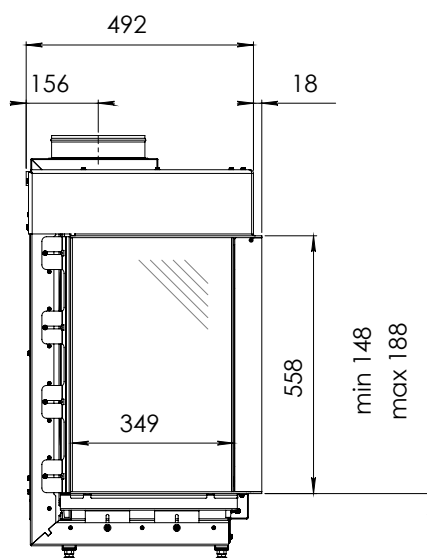

Možné varianty interiérového vybavení pro tento typ

Další možná příslušenství