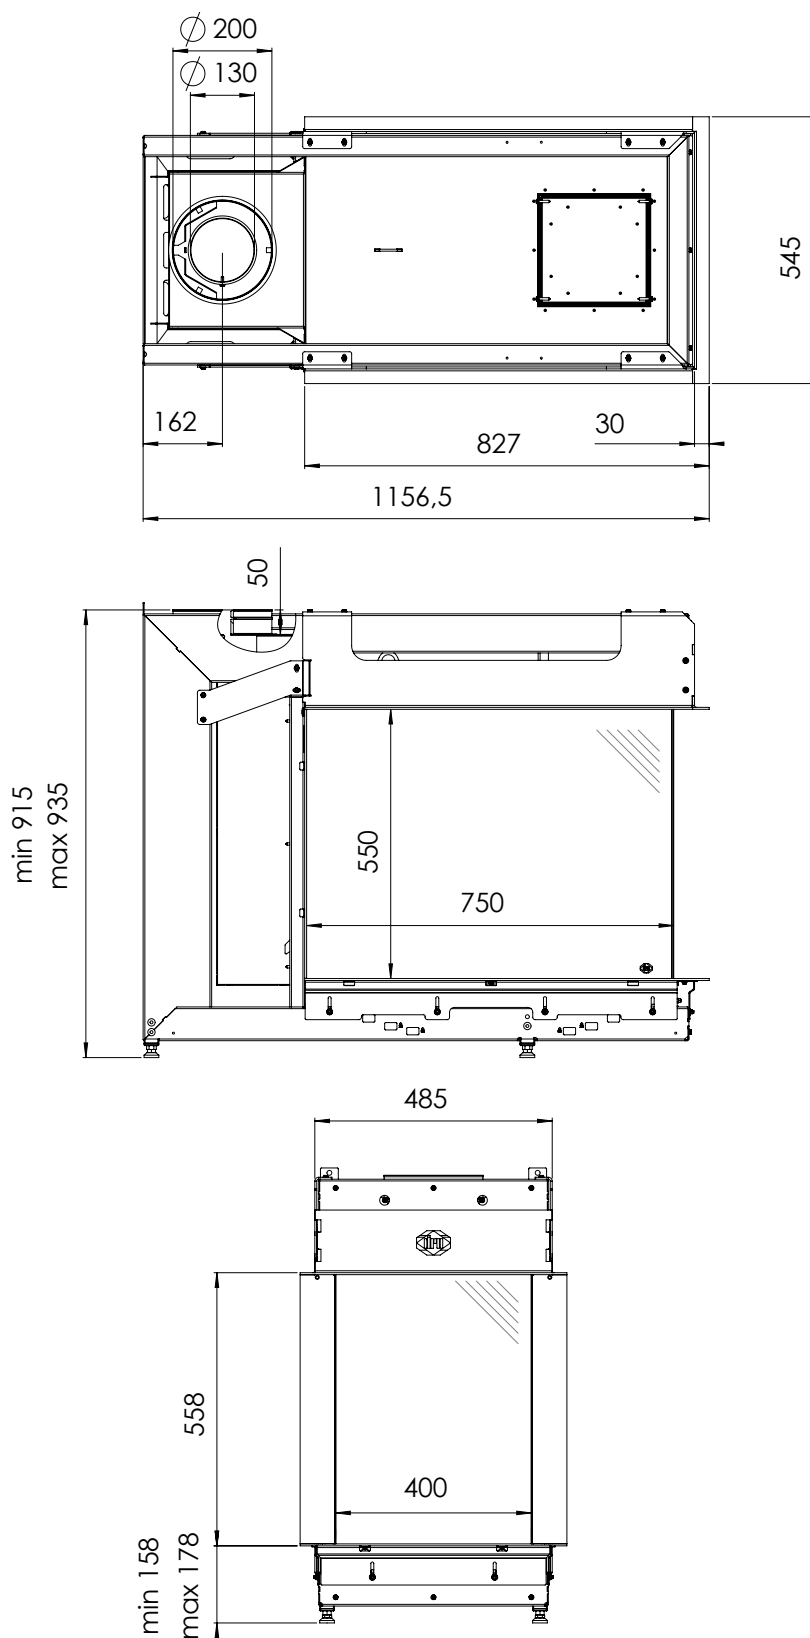

Možné varianty interiérového vybavení pro tento typ

Další možná příslušenství