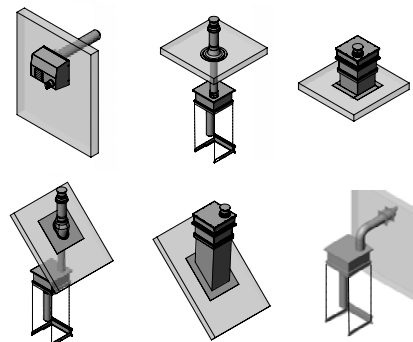

Možné způsoby umístění ventilátoru Power Vent