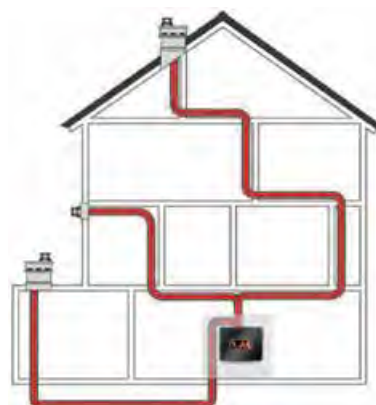

OPTIMÁLNÍ INSTALACE ODKOUŘENÍ A TYPY

Nyní si můžete umístit krb kde chcete

Jaké máte možnosti pro umístění komínu?

- > Do stávajícího komínu
  - od krbu po hrdlo původního komínu vedeme koncentrický komín
  - od hrdla pouze vyvložíme stávající komín nerezovou hadicí pro plynové spotřebiče – potřebné komponent naleznete na našich stránkách
- > Přímé odkouření přes pultovou nebo sedlovou střechu
- > Bez komínu jen pomocí jediného kolene přes stěnu
- > Klasické odkouření přes stěnu

Pro tyto typy odkouření se používají průměry komínů 100/150 nebo 130/200 mm

Nebo pomocí odtahového ventilátoru PowerVent® s možnou délkou odkouření až 100 m

Průměr koncentrického komínu pouze 60/100 mm