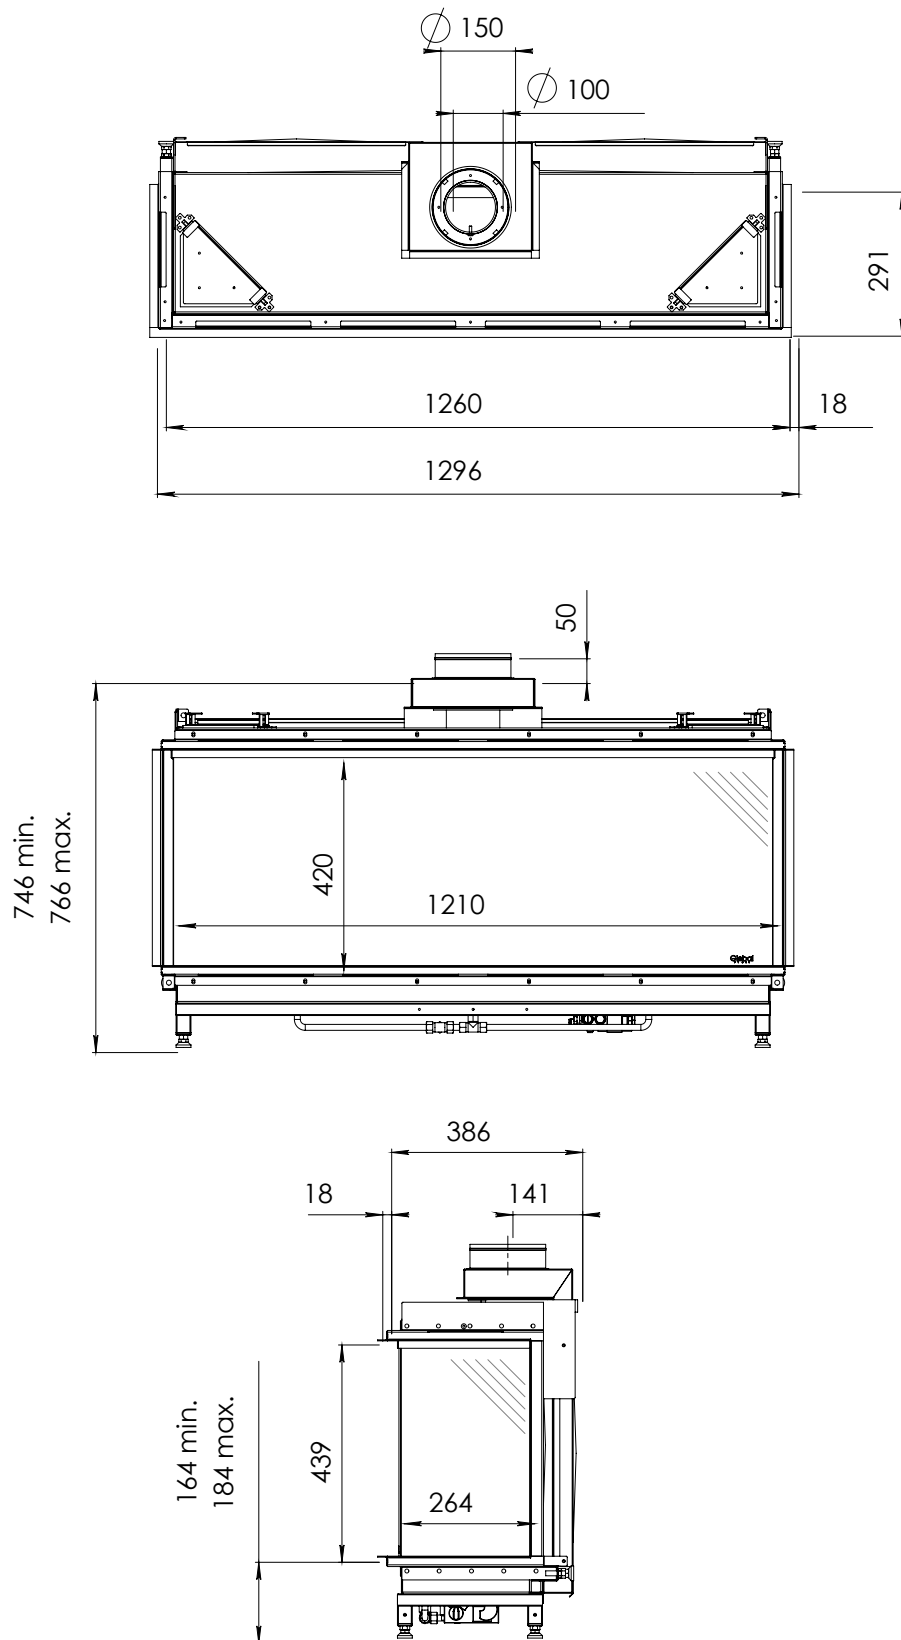

Možné varianty interiérového vybavení pro tento typ

TECHNICKÁ SPECIFIKACE

	Strana	Výkon			Účinnost (%) G20	Energetická třída			Průměr kominu (mm)	Hloubka instalace (mm)	Kontrolní dviřka součásti	Řídicí jednotka	
		Zemní plyn G20 ČR / SR	Zemní plyn G25.3 (NL)	Propan G31		Zemní plyn G20	Zemní plyn (NL)	Propan G31				RCE	RCH
Třístranné krby													
Maestro 75XTU <i>Eco Wave</i>	26	1,2 - 8,8	1,2 - 8,4	1,9 - 9,5	93,3	A	A	A	200/130	545	+	-	+
Metro 100XTU <i>Eco Wave</i>	28	4,3 - 9,6	3,3 - 9,0	4,1 - 9,1	83,3	B	B	B	200/130	434	+	-	+
Maestro 60/3 <i>Eco Wave</i>	29	1,9 - 7,2	1,6 - 6,8	1,1 - 7,3	94,3	A	A	A	200/130	495	+	-	+
Maestro 80/3 <i>Eco Wave</i>	30	1,4 - 9,0	1,3 - 8,6	1,4 - 7,8	93,0	A	A	A	200/130	492	+	-	+
Maestro 105/3 <i>Eco Wave</i>	31	2,2 - 9,3	1,8 - 8,7	1,5 - 9,6	87,5	B	A	A	200/130	492	+	-	+
Metro 100XT/3 <i>Eco Wave</i>	32	4,3 - 9,6	3,3 - 9,0	4,1 - 9,1	83,3	B	B	B	200/130	466	+	-	+
Metro 130XT/3 <i>Eco Wave</i>	32	5,1 - 10,8	4,1 - 10,2	5,6 - 10,6	89,6	A	A	A	200/130	463	+	-	+
Lugo 70/3 <i>Eco Wave</i>	34	3,4 - 6,9	2,8 - 6,5	3,2 - 6,3	91,0	A	A	A	150/100	400	-	-	+
Lugo 80/3 <i>Eco Wave</i>	34	3,4 - 6,9	2,8 - 6,5	3,2 - 6,3	91,0	A	A	A	150/100	460	-	-	+
Metro 100XTL <i>Eco Wave</i>	36	4,3 - 9,6	3,3 - 9,0	4,1 - 9,1	83,3	B	B	B	200/130	434	+	-	+
Metro 130XTL <i>Eco Wave</i>	36	5,1 - 10,8	4,1 - 10,2	5,6 - 10,6	89,6	A	A	A	200/130	448	+	-	+

Rohové krby													
Maestro 60/2 <i>Eco Wave</i>	37	1,9 - 7,2	1,6 - 6,8	1,1 - 7,3	94,3	A	A	A	200/130	495	+	-	+
Maestro 80/2 <i>Eco Wave</i>	38	1,4 - 9,0	1,3 - 8,6	1,4 - 7,8	93,0	A	A	A	200/130	492	+	-	+
Maestro 105/2 <i>Eco Wave</i>	39	2,2 - 9,3	1,8 - 8,7	1,5 - 9,6	87,5	B	A	A	200/130	492	+	-	+
Metro 100XT/2 <i>Eco Wave</i>	40	4,3 - 9,6	3,3 - 9,0	4,1 - 9,1	83,3	B	B	B	200/130	466	+	-	+
Metro 130XT/2 <i>Eco Wave</i>	40	5,1 - 10,8	4,1 - 10,2	5,6 - 10,6	89,6	A	A	A	200/130	466	+	-	+
Lugo 70/2 <i>Eco Wave</i>	42	3,4 - 6,9	2,8 - 6,5	3,2 - 6,3	91,0	A	A	A	150/100	400	-	-	+
Lugo 80/2 <i>Eco Wave</i>	42	3,4 - 6,9	2,8 - 6,5	3,2 - 6,3	91,0	A	A	A	150/100	460	-	-	+
Paco <i>Eco Wave</i>	43	2,6 - 5,4	2,1 - 5,0	-	84,8	B	C	-	150/100	563	+	-	+

Rovné krby													
Excellence 50XT <i>Eco Wave</i>	44	2,3 - 7,9	1,9 - 7,5	-	87,0	B	B	-	150/100	360	+	-	+
Maestro 60 <i>Eco Wave</i>	45	1,9 - 7,2	1,6 - 6,8	1,1 - 7,3	94,3	A	A	A	200/130	472	+	-	+
Maestro 75 <i>Eco Wave</i>	46	1,3 - 9,0	1,2 - 8,6	1,3 - 7,4	89,0	A	A	A	200/130	400	+	-	+
Maestro 100 <i>Eco Wave</i>	48	2,3 - 10,0	1,9 - 9,3	2,3 - 10,2	92,1	A	A	A	200/130	400	+	-	+
Metro 80XT <i>Eco Wave</i>	50	3,0 - 5,4	2,3 - 5,1	2,8 - 5,7	88,9	A	B	A	150/100	379	+	-	+
Metro 100XT <i>Eco Wave</i>	50	4,3 - 9,6	3,3 - 9,0	4,1 - 9,1	83,3	B	B	B	200/130	380	+	-	+
Metro 130XT <i>Eco Wave</i>	52	5,1 - 10,8	4,1 - 10,2	5,6 - 10,6	89,6	A	A	A	200/130	408	+	-	+
Metro 150XT <i>Eco Wave</i>	52	5,9 - 10,8	4,9 - 10,3	5,3 - 11,1	87,9	A	A	A	200/130	409	+	-	+
Metro 200XT <i>Eco Wave</i>	54	8,9 - 16,7	7,2 - 15,8	-	90,3	A	A	-	200/130	465	+	-	+
Cosmo <i>Eco Wave</i>	55	6,0 - 16,3	4,9 - 15,7	-	89,3	A	A	-	200/130	709	+	-	+

Průhledové krby													
Maestro 75 Tunnel <i>Eco Wave</i>	56	1,7 - 9,1	1,5 - 8,5	1,9 - 9,5	93,0	A	A	A	200/130	478	+	-	+
Metro 80XT Tunnel <i>Eco Wave</i>	58	3,0 - 5,4	2,3 - 5,1	2,8 - 5,7	88,9	A	B	A	150/100	434	+	-	+
Metro 100XT Tunnel <i>Eco Wave</i>	58	4,3 - 9,6	3,3 - 9,0	4,1 - 9,1	83,3	B	B	B	200/130	419	+	-	+
Metro 130XT Tunnel <i>Eco Wave</i>	60	5,1 - 10,8	4,1 - 10,2	5,6 - 10,6	89,6	A	A	A	200/130	476	+	-	+
Metro 150XT Tunnel <i>Eco Wave</i>	61	5,9 - 10,8	4,9 - 10,3	5,3 - 11,1	87,9	A	A	A	200/130	475	+	-	+
Metro 200XT Tunnel <i>Eco Wave</i>	61	8,9 - 16,7	7,2 - 15,8	-	90,3	A	A	-	200/130	467	+	-	+
Cosmo Tunnel <i>Eco Wave</i>	62	6,0 - 16,3	4,9 - 15,7	-	89,3	A	A	-	200/130	706	+	-	+