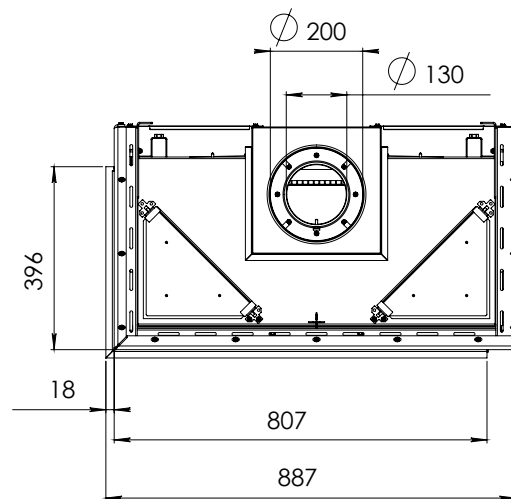

Možné varianty interiérového vybavení pro tento typ

Další možná příslušenství