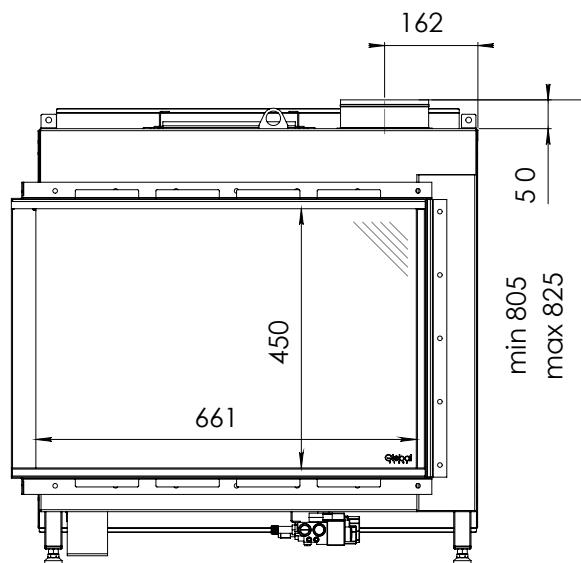

Možné varianty interiérového vybavení pro tento typ