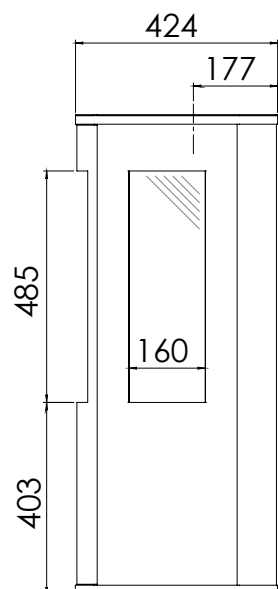

Možné varianty interiérového vybavení pro tento typ