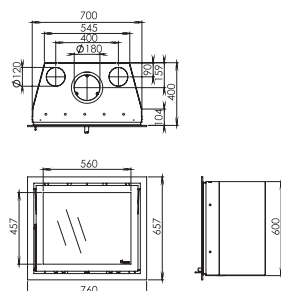

Palivo: Dřevo
Ext. přívod vzduchu: ANO
Výkon: 8–12 kW
Účinnost: 82 %
Kouřovod: 180 mm
Připojení na komín: horní
Barva: tmavý antracit
Vnitřní výstelka: Vermikulit

INSTYLE 800^{EA}