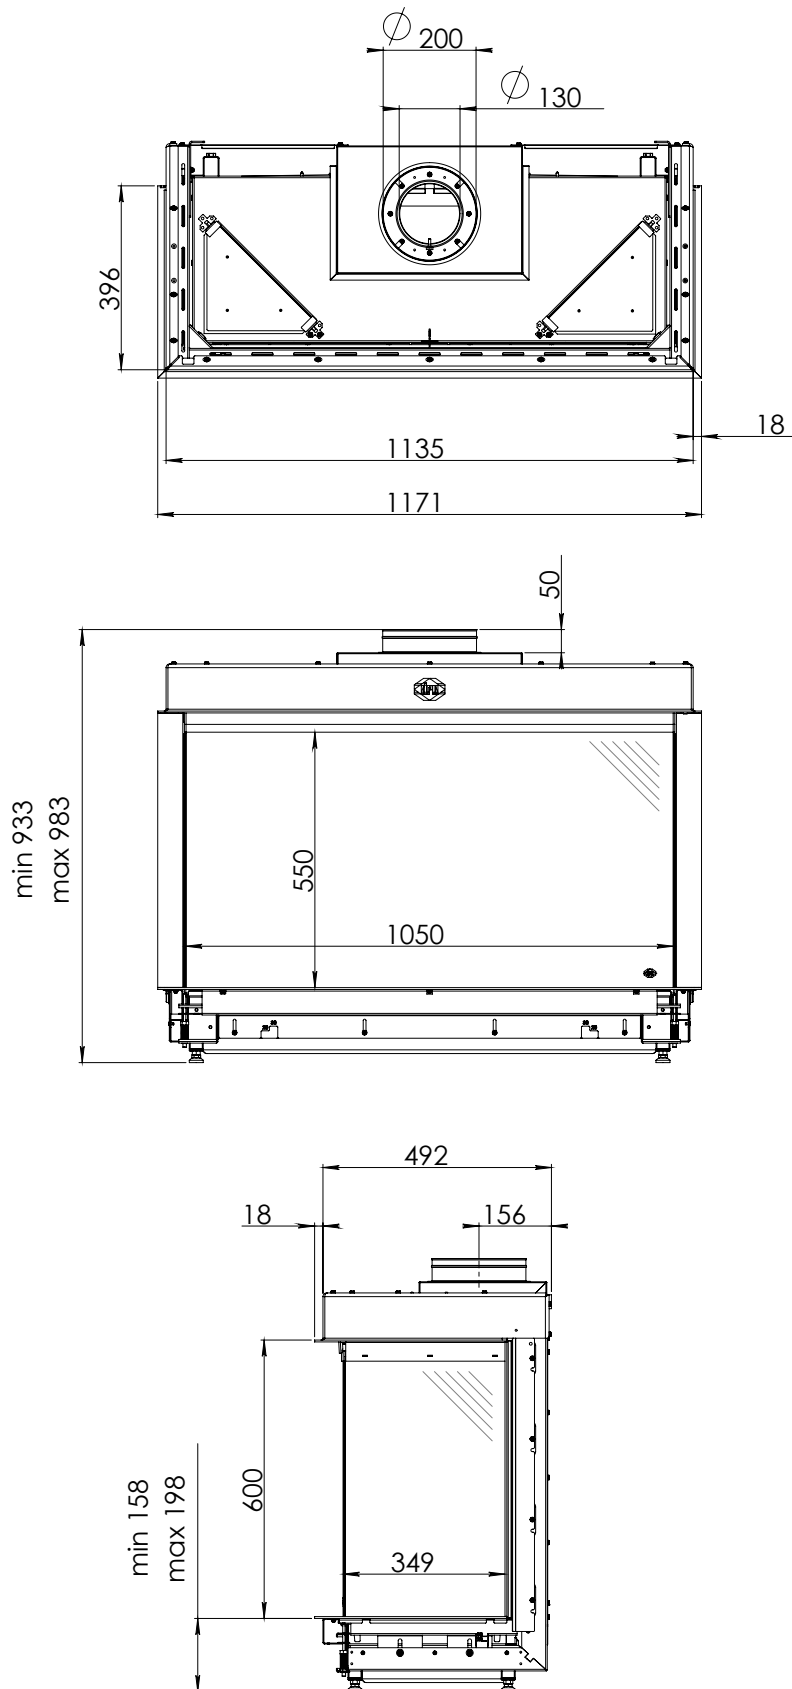

Možné varianty interiérového vybavení pro tento typ

Další možná příslušenství