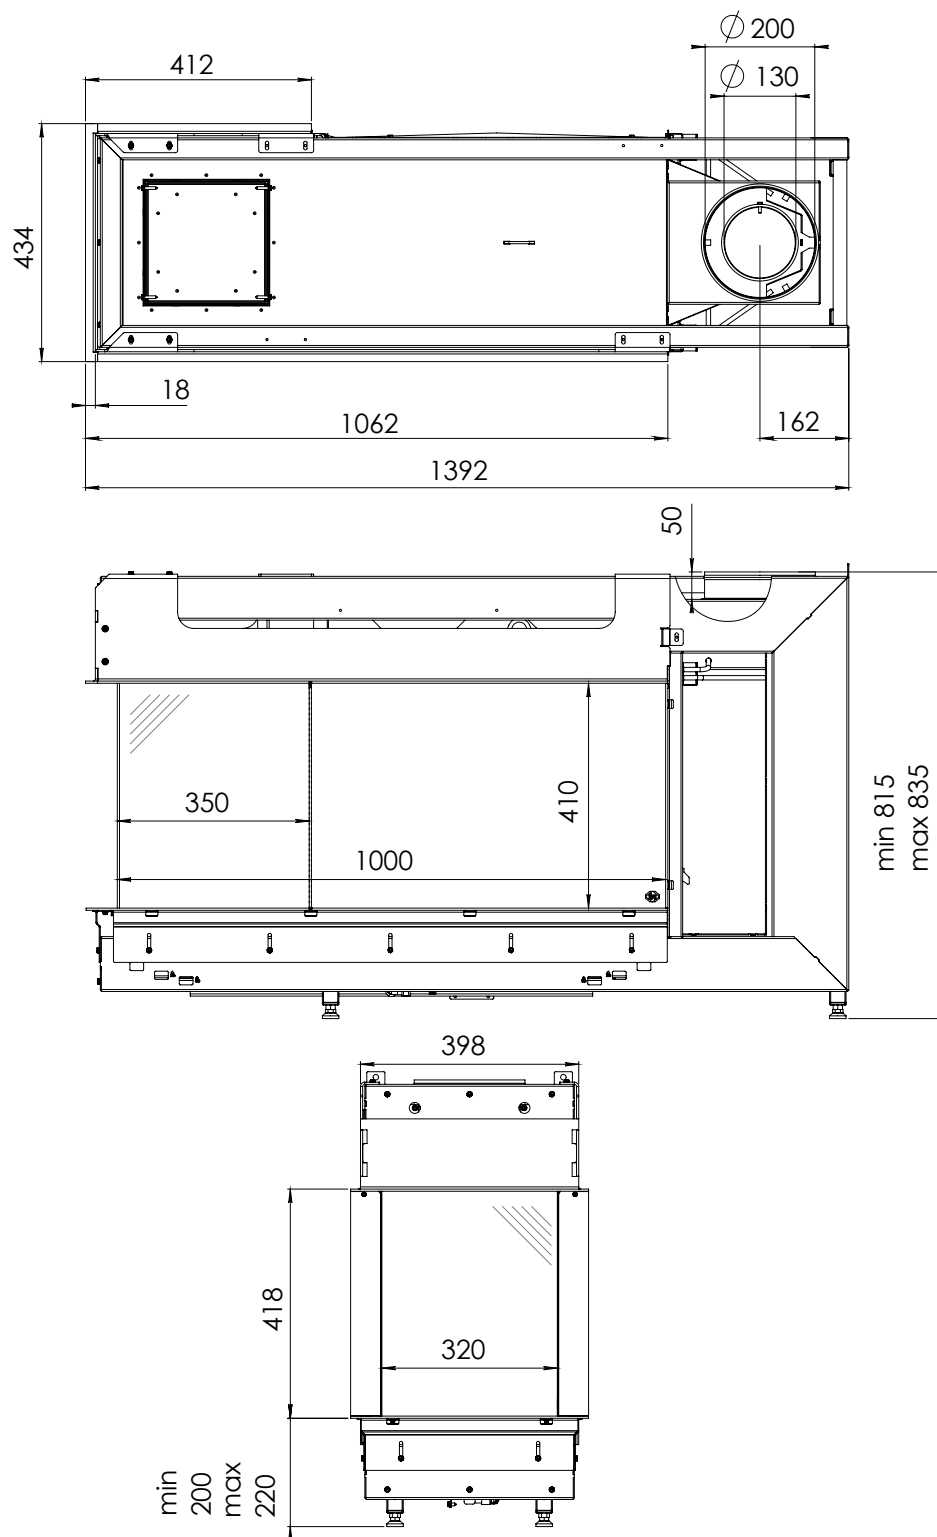

Možné varianty interiérového vybavení pro tento typ

Další možná příslušenství