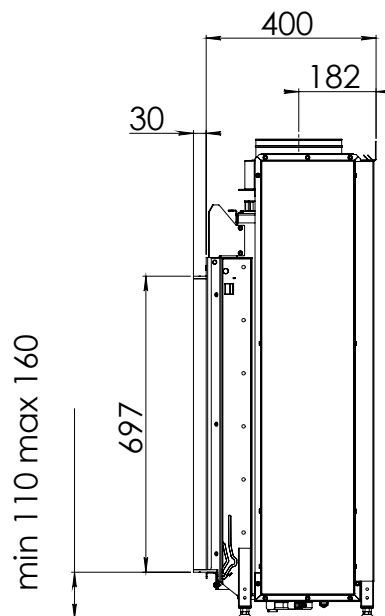

Možné varianty interiérového vybavení pro tento typ

Další možná příslušenství