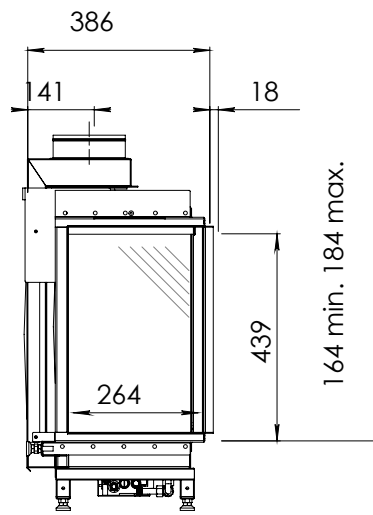

Možné varianty interiérového vybavení pro tento typ