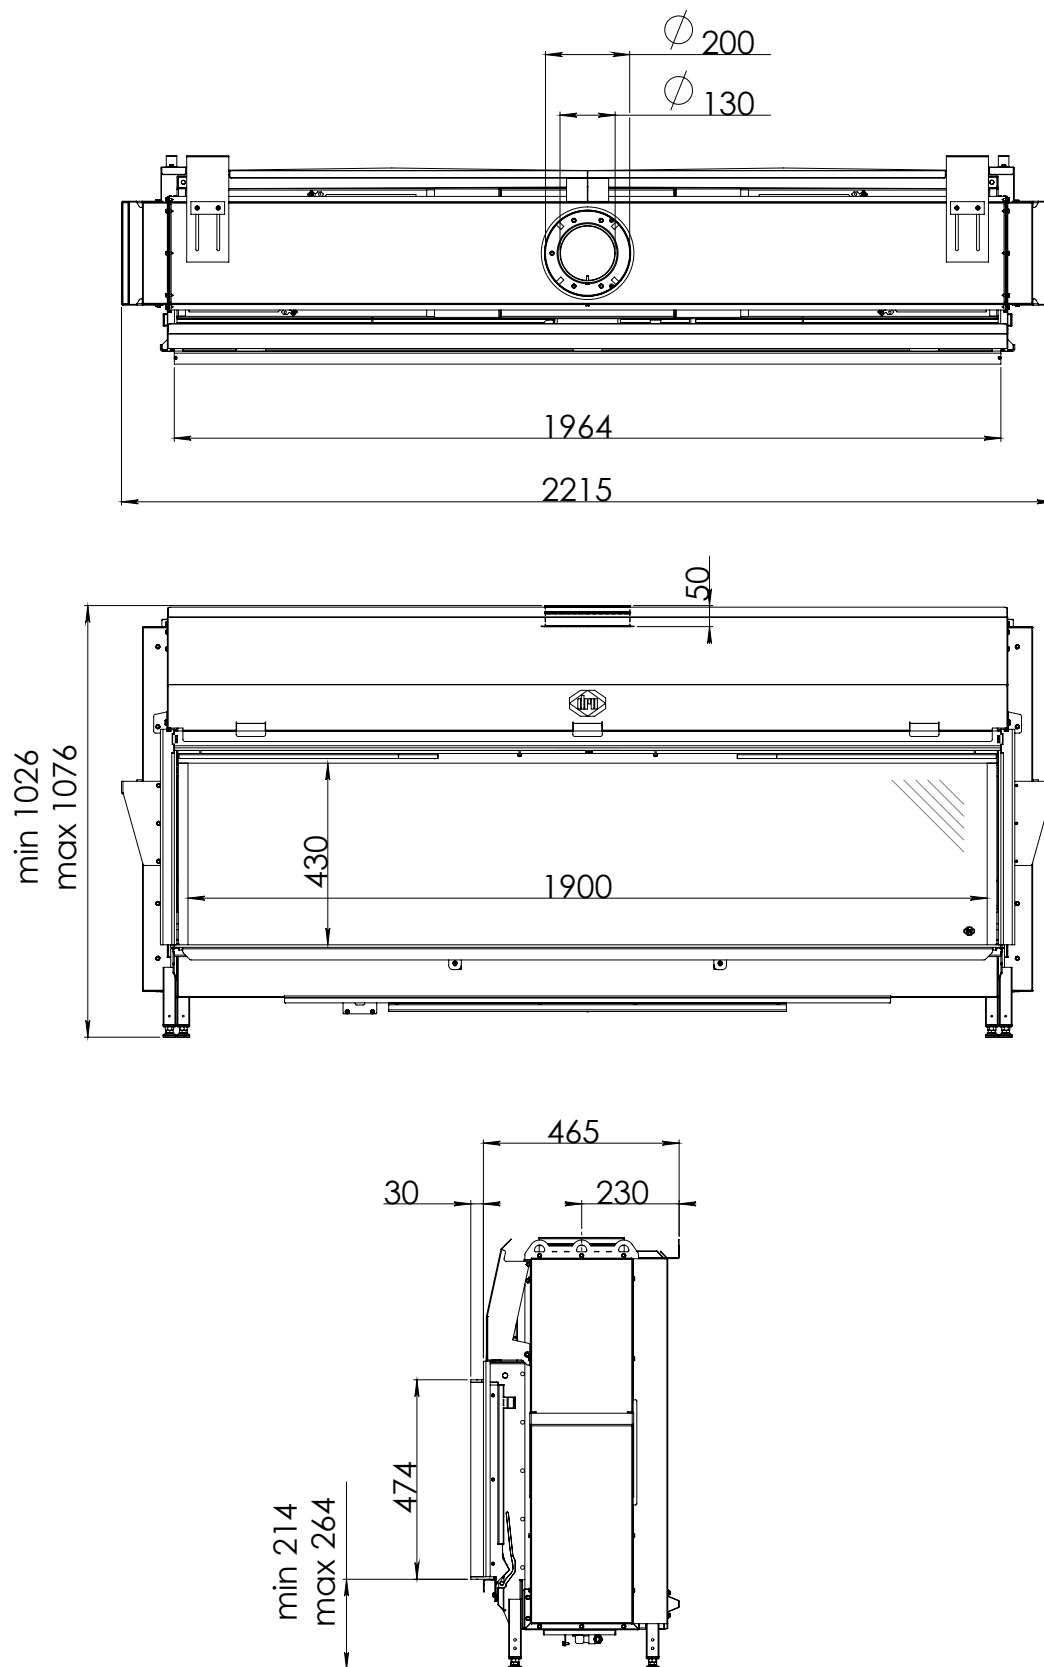

Možné varianty interiérového vybavení pro tento typ

Další možná příslušenství