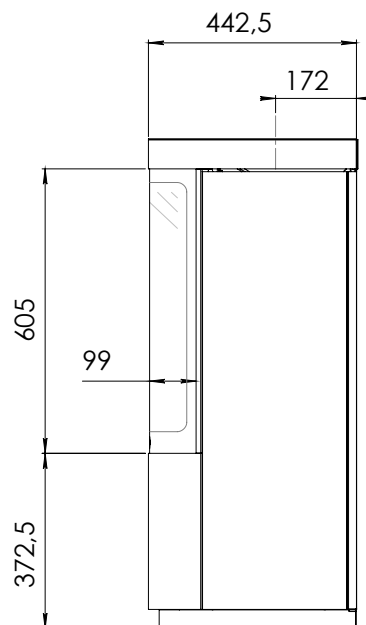

Možné varianty interiérového vybavení pro tento typ