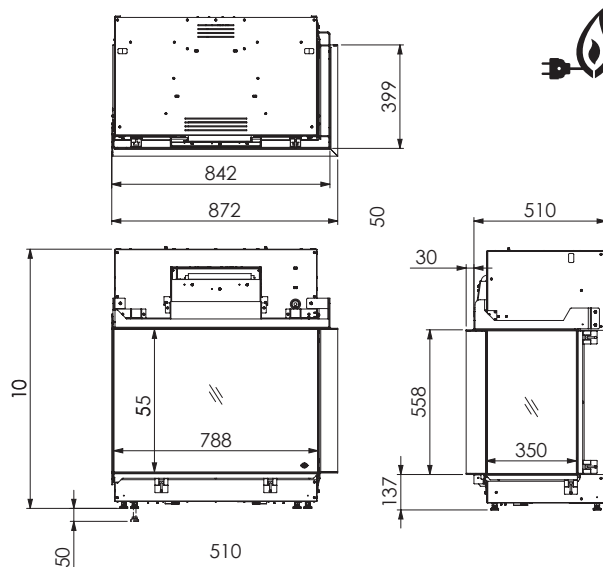

VIRTUO 80/2

Rohové prosklení

Naskenujte tento QR kód
uvidíte hořící Virtuo

Chcete si užít oheň ze dvou stran? S Virtuo 80/2 to lze. Žádný jiný krb nenainstalujete do rohu tak jednoduše a ušetříte další místo. Díky bezrámovému sklu vypadá skvěle. Univerzální krb navržený v DRU.

Virtuo 80/2

Plamen	Technologie Virtuo-Flame®
Hořák	keramická polena hnědá a LED žhavicí lůžko
Interiér	dekor sklo černé
Ovládání	dálkové ovládání
Hloubka	510 mm
Připojení	230 V
Vytápění	1 000 - 2 000 W (termostatický)
Hmotnost	75 kg