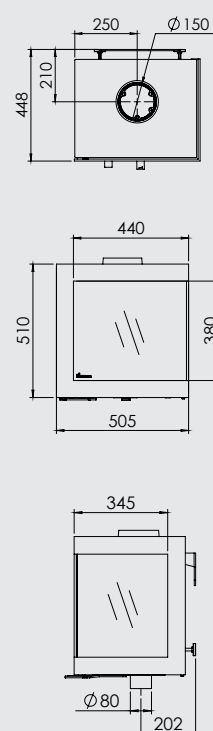

Masivní konstrukce dveří

Jednoduché ovládání hoření

Naskenujte tento QR kód pro hořící oheň.

**Bora Corner Wall**