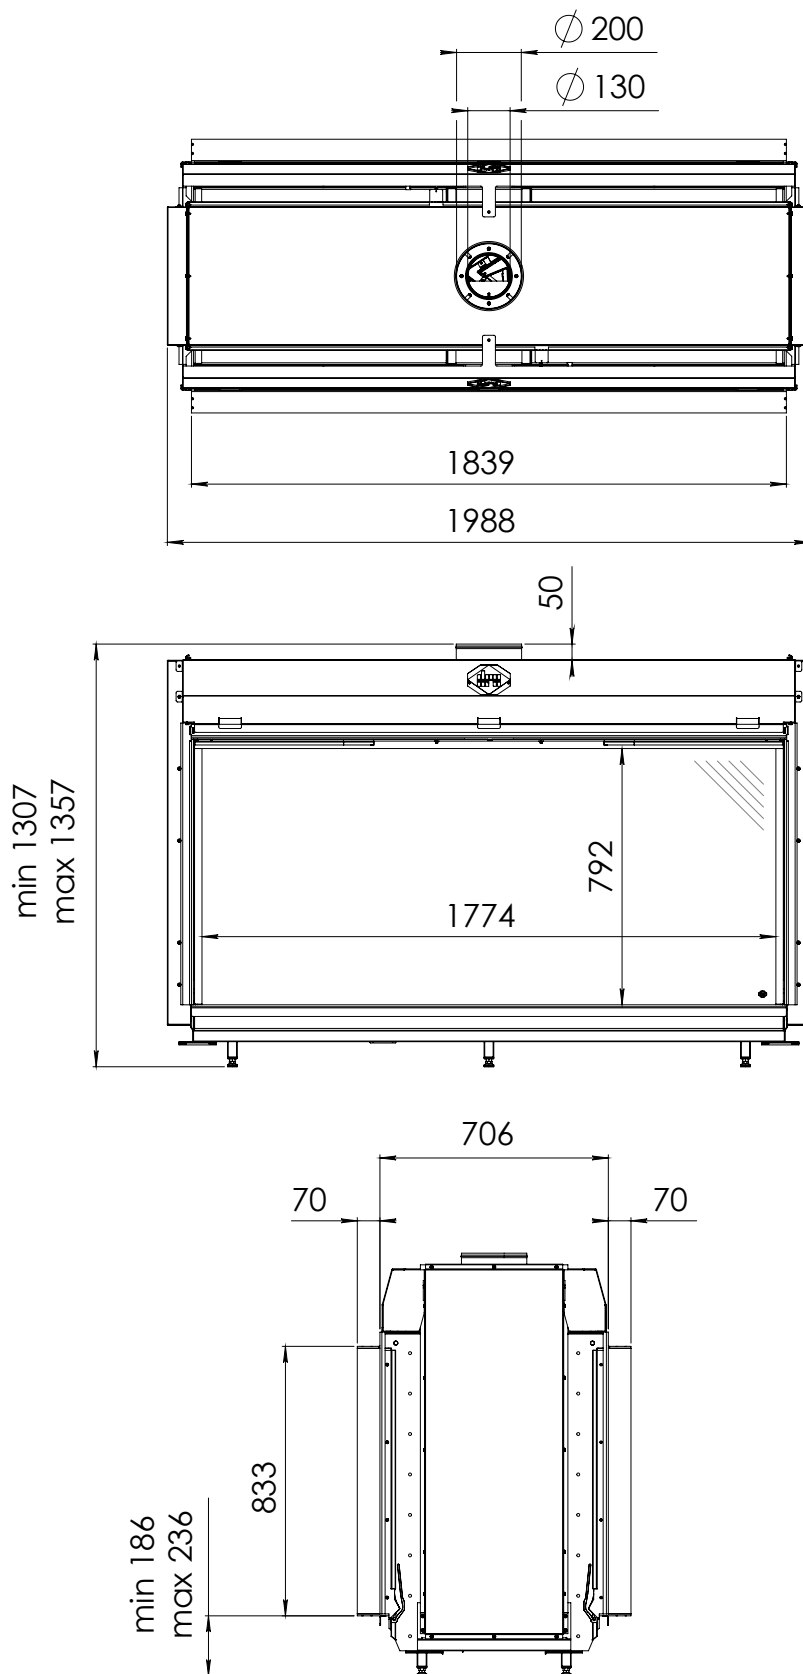

Možné varianty interiérového vybavení pro tento typ

Vždy nutno objednat jak keramická polena, tak centrální poleno

Další možná příslušenství