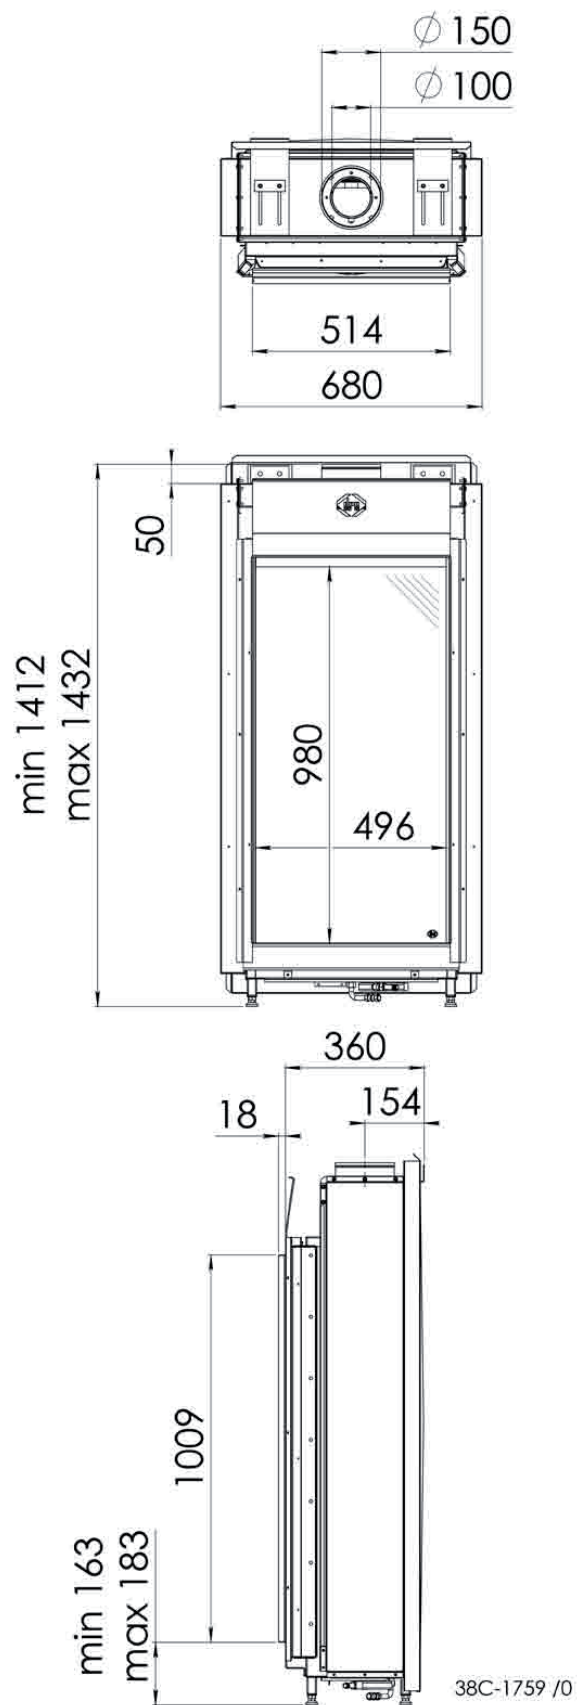

Možné varianty interiérového vybavení pro tento typ

Další možná příslušenství