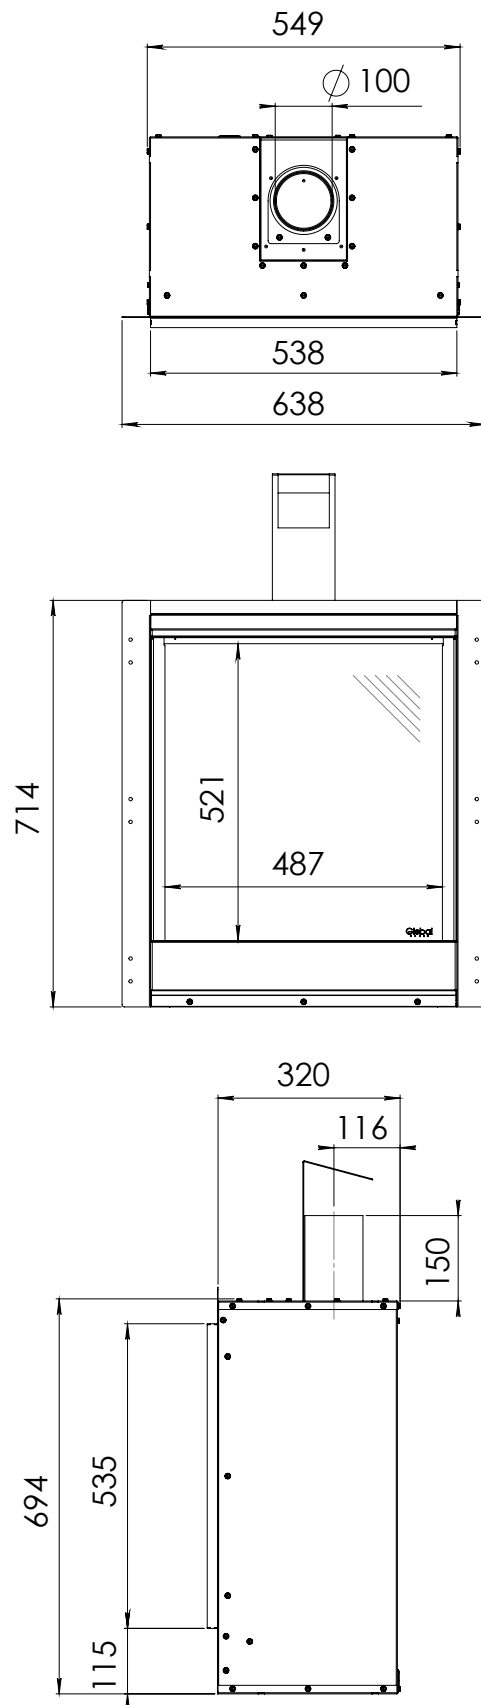

Možné varianty interiérového vybavení pro tento typ