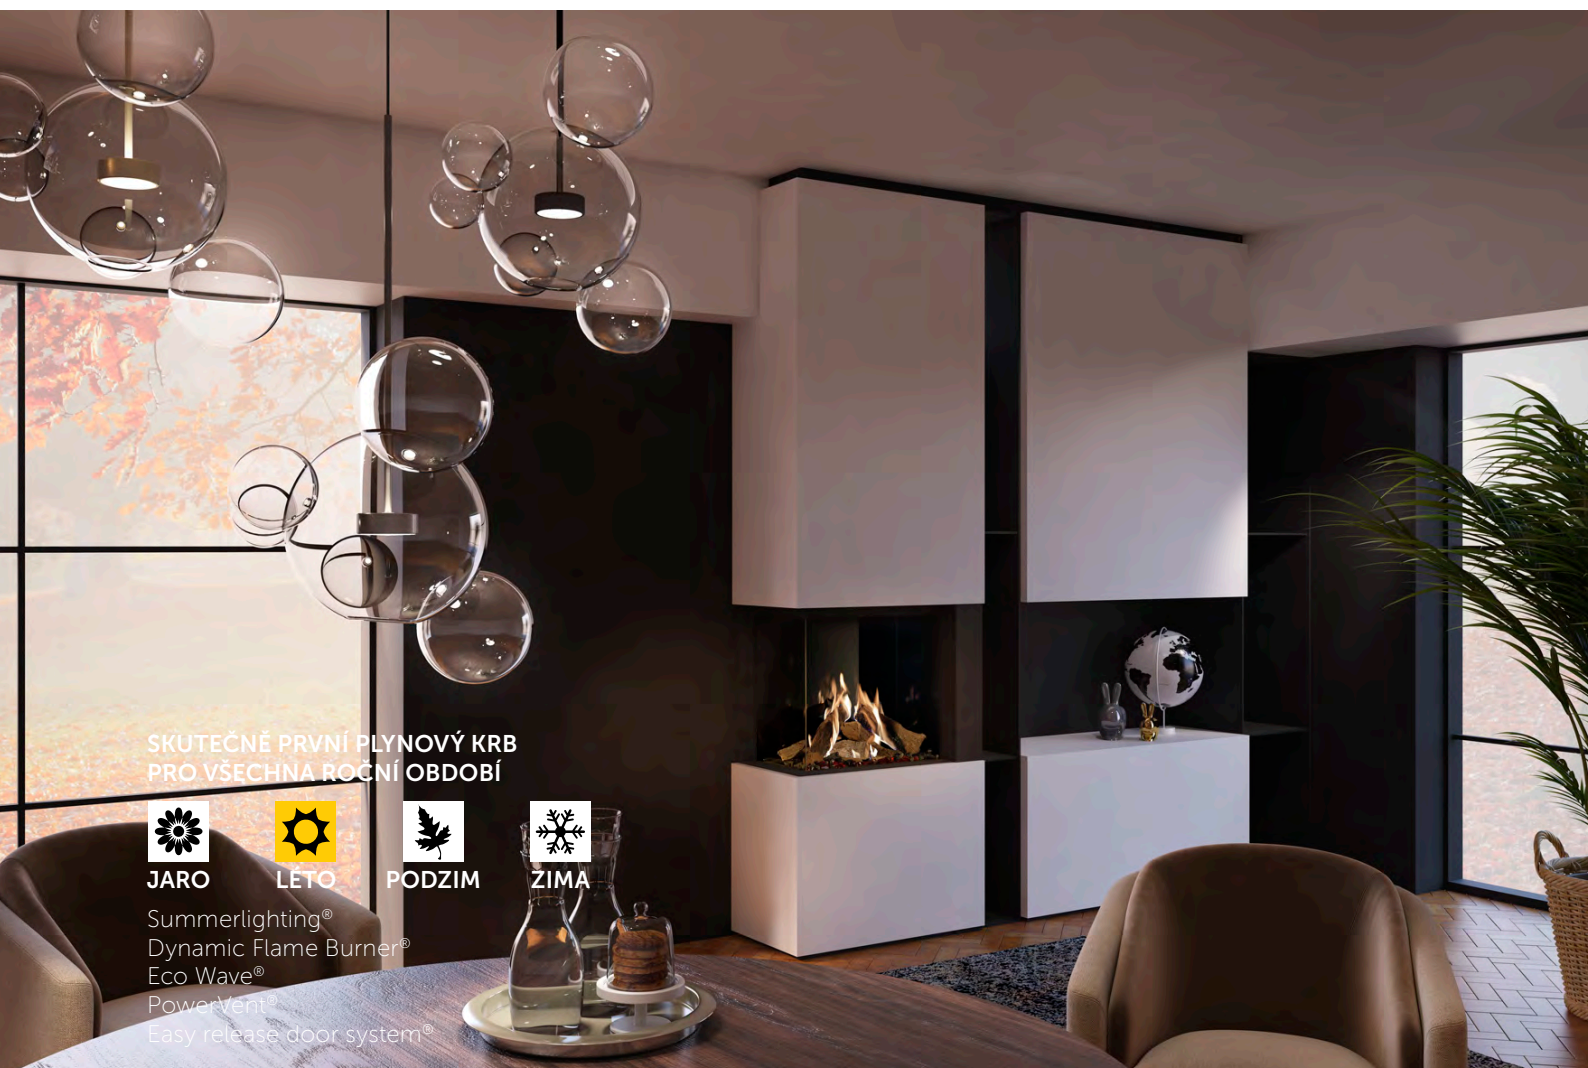

MAESTRO 60/2 RCH

pravé nebo levé prosklení

ROHOVÝ
plynový krb
prosklení pravé
nebo levé

SKUTEČNĚ PRVNÍ PLYNOVÝ KRB
PRO VŠECHNA ROČNÍ OBDOBÍ

JARO

LÉTO

PODZIM

ZIMA

Summerlighting®
Dynamic Flame Burner®
Eco Wave®
PowerVent®
Easy release door system®

MAESTRO 60 ECO WAVE je ideální krb pokud chcete kombinovat 3D atraktivní pohled na oheň a mít to nejlepší s možností požívat krb celoročně. Plynová krbová vložka s dálkovým ovládáním a automatickým řízením provozu s nejmodernější řídicí jednotkou.

Charakteristika

- › 60 cm široký kompaktní a nejmodernější krb
- › Unikátní 3D hořák Dynamic Flame Burner®
- › Inovativní režim podsvícení hořáku Summerlighting® LED diody vytvářejí pozoruhodně realistické plameny
- › Letní režim s minimálním tepelným výkonem a velmi nízkým výkonem spotřeba energie

Nutná stavební připravenost

- › Plynový kulový ventil 1/2" a el. přípojka 230 V
- › Koncentrický nerezový komín 130/200 mm
- › Koncentrický komín pro Power Vent: 60/100 mm, min. 7 m, max. 43 m

Výkony

- › Zemní plyn G20: 1,5–8,0 kW

Účinnost

92,4 %

Hlavní parametry

Značka: DRU (Holandsko)
Umístění: určeno k obezdění
Palivo: zemní plyn
Spalovací systém: uzavřený
Účinnost: 92,4 %
Nutný typ komínu: koncentrický
Průměr komínu: 130/200 mm

Váha vložky: 80 kg
Váha včetně balení: 115 kg
Dálkové ovládání: ano RCH
Ventilátor PowerVent®: ano, za příplatek
Eco Wave: ano, ve standardu
WiFi modul pro smartphone: ano, za příplatek
Možnost připojení na inteligentní řízení domu: ano

Záruky

Standardní záruka: 2 roky
Záruka s naší montáží: 5 let

Příslušenství vložky

POLENA	
hnědá	+
bílá	-
KAMÍNKY	
bílé	-
šedé	-
černé sklo	-
průhledné sklo	-
STĚNY INTERIÉRU VLOŽKY	
černý matný	o
černé sklo Ceraglass	+
břidlice	-
cihla	-
rib cast – žebrovaní černé	-
šamot žlutý	-
SKLO VLOŽKY	
standardní sklo v ceně	o
antireflexní CV Glass	+
LED OSVĚTLENÍ	
Summerlighting®	+
Poznámka:	
Keramická polena v ceně	
+	Ize objednat
-	nelze objednat
o	dodáváno ve standardu

Některá příslušenství mohou být za příplatek

Cena krbu zahrnuje

Krbovou vložku, dálkové ovládání, unikátní Eco Wave systém, připojovací elektrický kabel, redukci na plynový kulový ventil 3/8 na 1/2, řídicí jednotku Honeywell RCH, komínový restriktor, regulátor přívodu vzduchu, systémová dvířka pro řídicí jednotku.