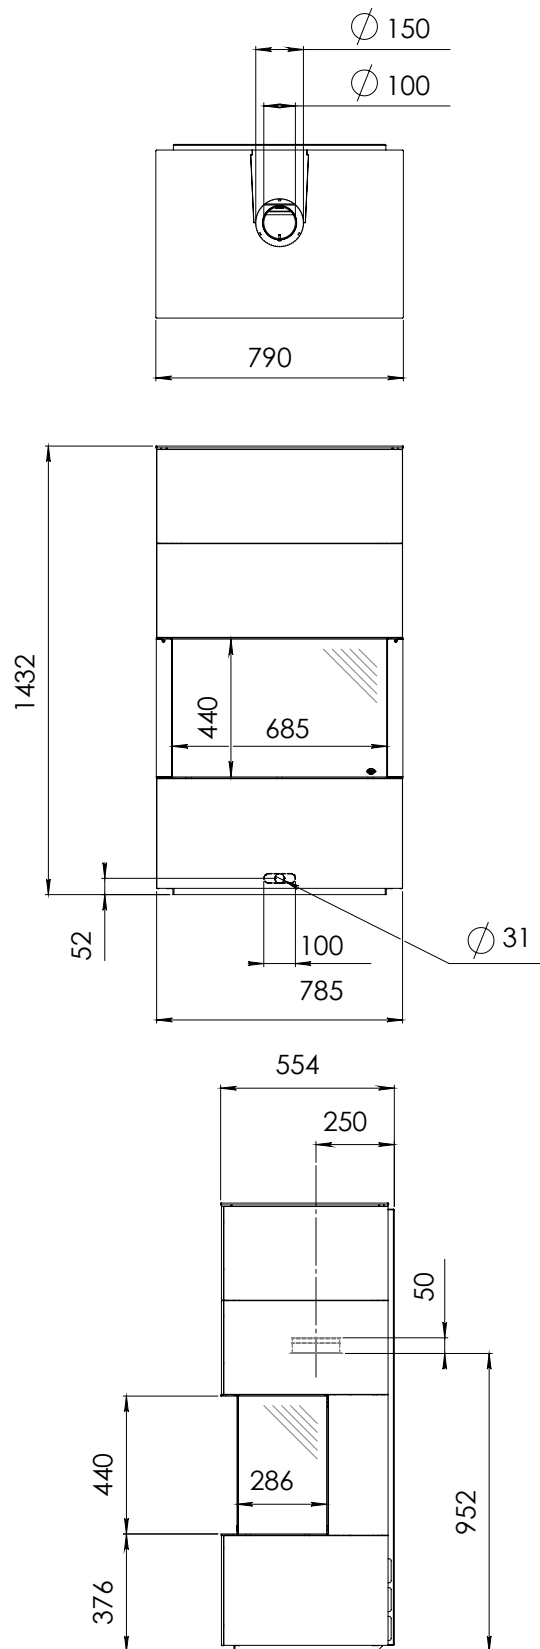

Možné varianty interiérového vybavení pro tento typ

Další možná příslušenství