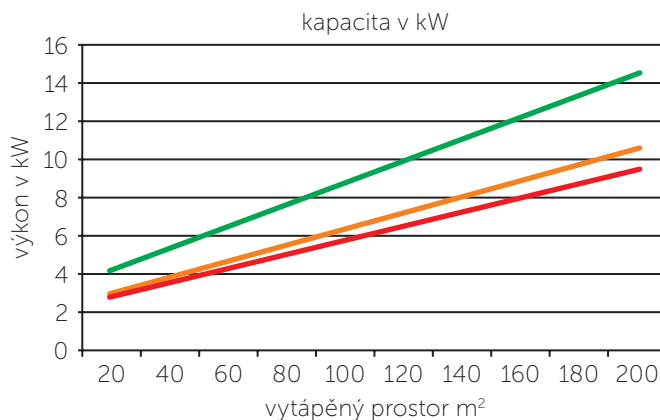

Ovládejte vlastní plamen

Systém Eco Wave můžete spustit pomocí dálkového ovladače krbu. Ovladač již v sobě obsahuje termostat. Navíc, s bezplatnou aplikací pro správu DRU na vašem smartphonu nebo tabletu (IOS a Android), máte ještě větší kontrolu nad svým plamenem. Po stažení této aplikace do Vašeho chytrého zařízení, si můžete volit několik typů zobrazení plamene a programovat si jednoduše jejich tvar a dobu hoření.

V nabídce v aplikaci je několik tvarů plamene

- › Komfortní
- › Sytý
- › Ekonomický
- › Nebo si vytvoříte vlastní tvar plamene přímo v aplikaci

Chcete mít plnou kontrolu nad svým krbem?

Pak zvolte krb, který je vybavený unikátní technologií DRU Eco Wave, aby jste si mohli volit svůj vlastní plamen.

Jaký typ krbu je nejlepší pro můj domov?

Při výběru kamen nebo krbu je výkon krbové vložky určujícím faktorem. Mnozí si neuvědomují, že pouze 6 kilowattů (kW) bude stačit k ohřevu průměrného obývacího pokoje (60 m³).

Váš domov je:

- **A Dobře izolovaný** – vybavený dvojitým zasklením a vybaven zateplením
- **B Přiměřeně izolovaný** – minimálně dvojitě zasklení a minimální izolace stěn
- **C Špatně izolovaný** – žádné dvojitě zasklení

**NENÍ PŘETOPENO,
ALE PLAMENY
JSOU STÁLE VYSOKÉ**

TO JE ECO WAVE

Absolutní kontrola výšky plamenů, tvarů plamenů a tepelného výkonu

- › Úspora plynu až 50 %
- › Snadné ovládání prostřednictvím smartphonu nebo tabletu
- › **pro pohodlné řízení systému objednejte Wi-Fi modul**