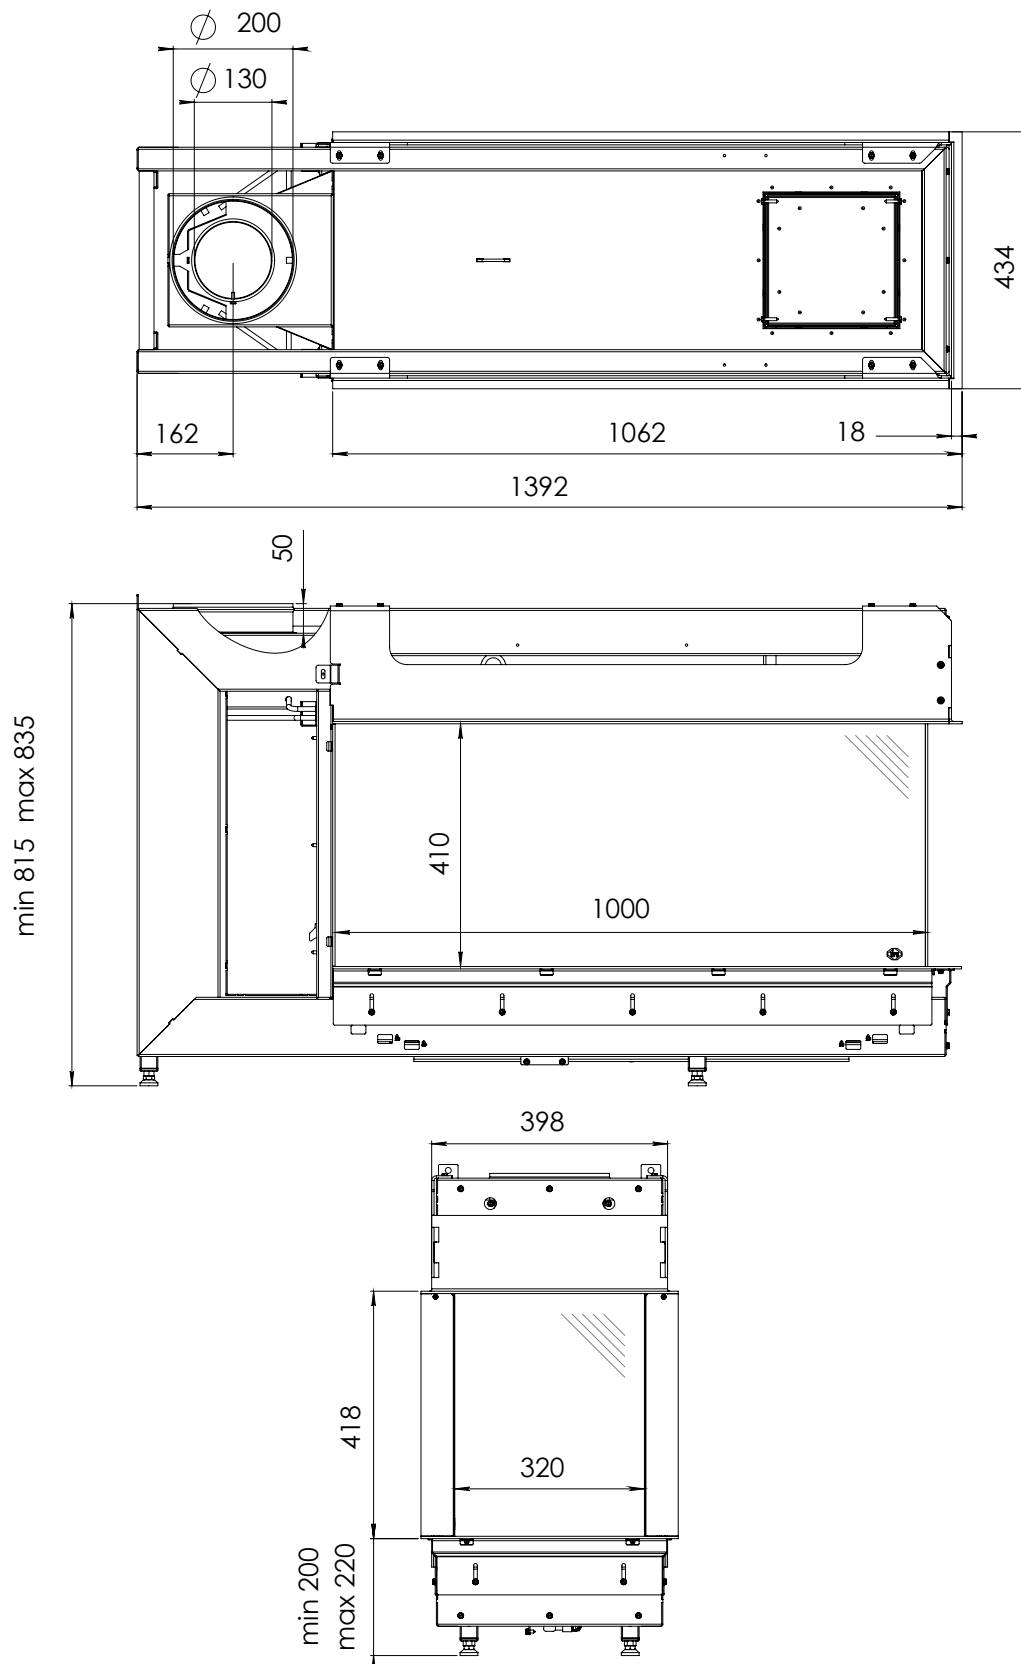

Možné varianty interiérového vybavení pro tento typ

Další možná příslušenství