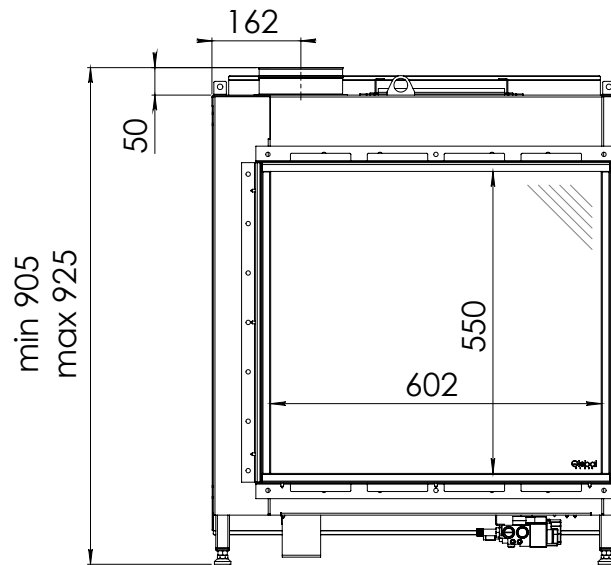

Možné varianty interiérového vybavení pro tento typ