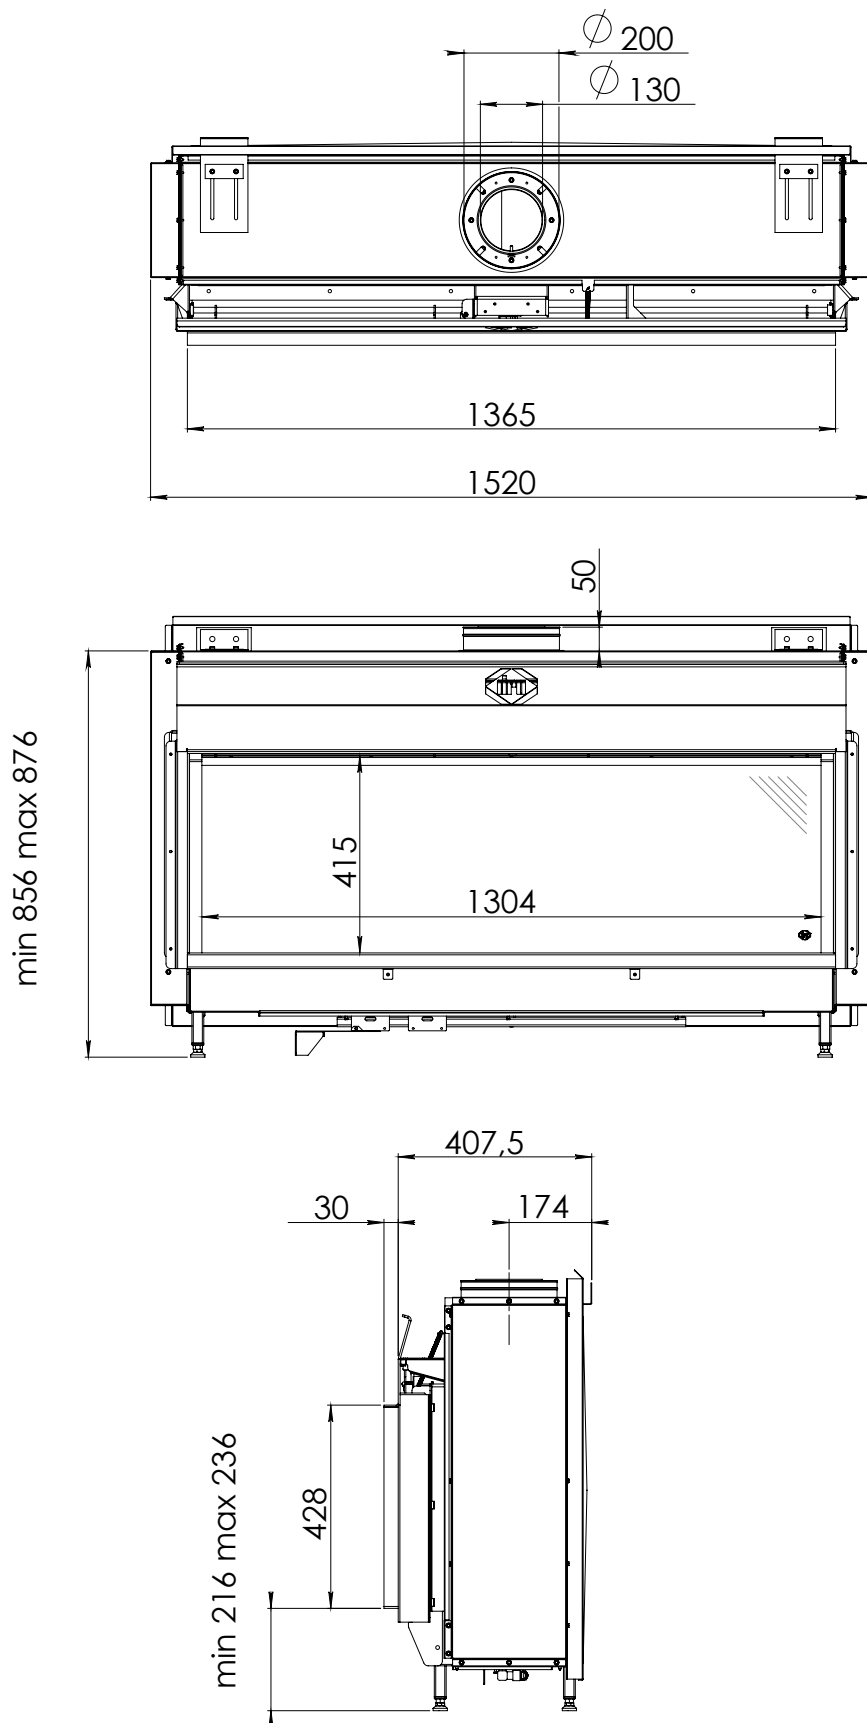

Možné varianty interiérového vybavení pro tento typ

Další možná příslušenství