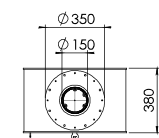

ROZMĚRY

Odin Fixed^{EA}