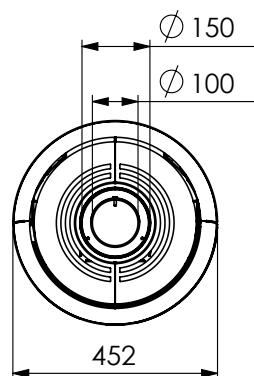

Možné varianty interiérového vybavení pro tento typ

Další možná příslušenství