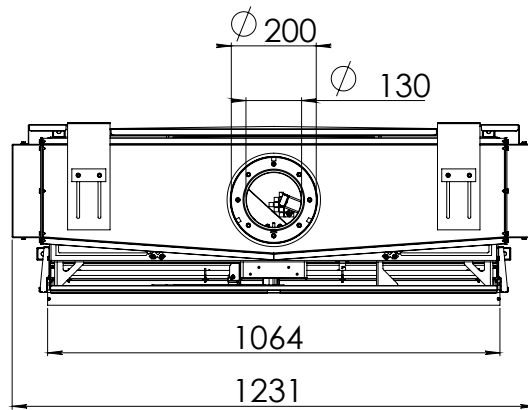

Možné varianty interiérového vybavení pro tento typ

Další možná příslušenství