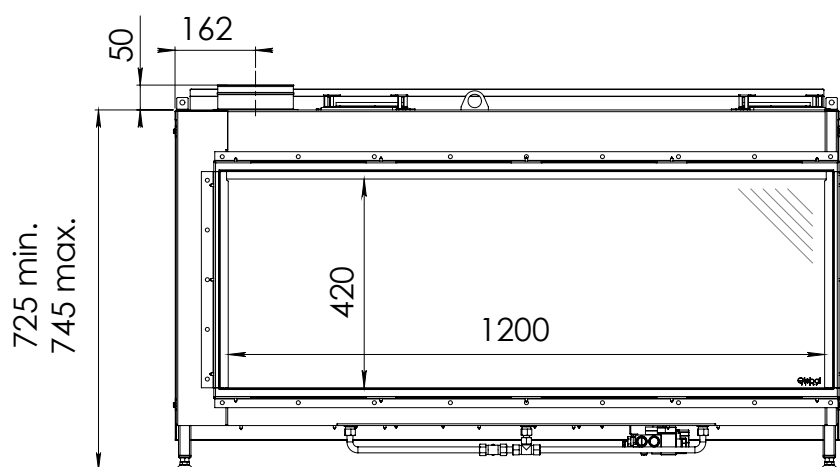

Možné varianty interiérového vybavení pro tento typ