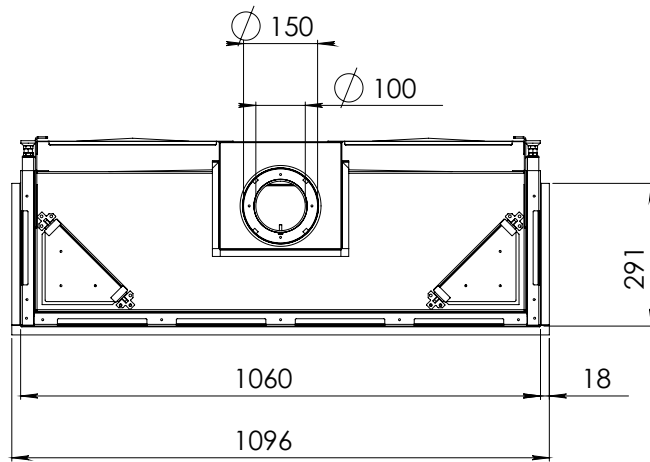

Možné varianty interiérového vybavení pro tento typ