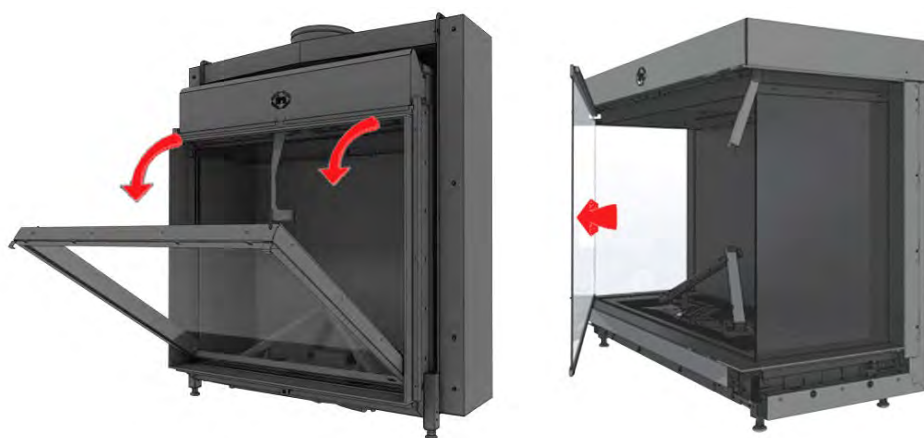

## **Vynikající design**

S patentovanými dvířky Easy Release systému DRU, je velmi jednoduché otevřít dveře svého krbu pomocí důmyslně skryté rukojeti. Rámy dvoustranných a třístranných modelů mohou být zcela skryty pohledu, vytváří víc skleněných ploch. Již Vás neruší pohled na rám krbu. To vám vždy umožňuje neomezený pohled na krásné plameny. Navíc u rohových a třístranných modelů jsme použili bezrámové sklo. Díky tomu je hoření zcela vzduchotěsné a tím zajišťuje optimální spalování a bezpečnost.