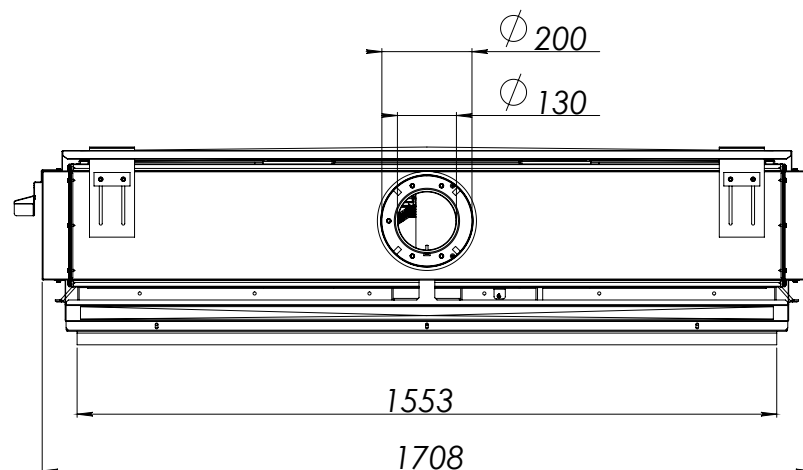

Možné varianty interiérového vybavení pro tento typ

Další možná příslušenství