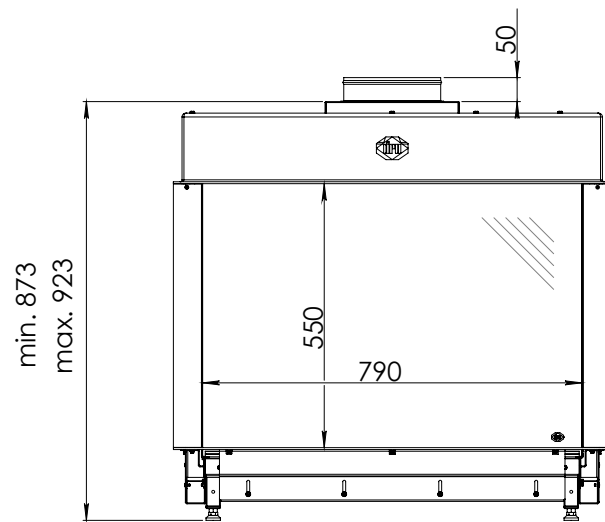

Možné varianty interiérového vybavení pro tento typ

Další možná příslušenství