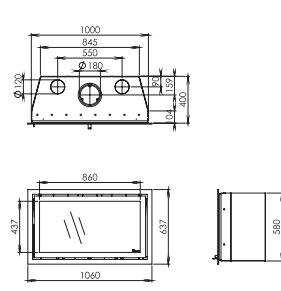

Palivo: Dřevo
Ext. přívod vzduchu: ANO
Výkon: 9–13 kW
Účinnost: 78 %
Kouřovod: 180 mm
Připojení na komín: horní
Barva: tmavý antracit
Vnitřní výstelka: Vermikulit