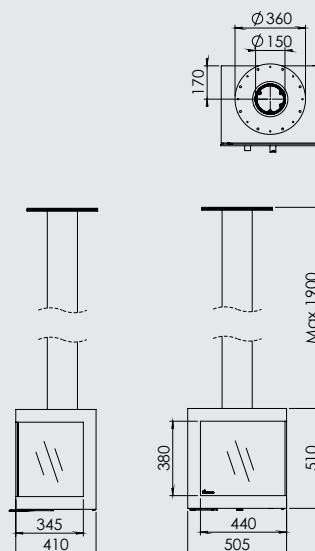

Design v detailu

Stylový design Dik Geurts přichází s vlastní designovou novinkou pro náročné s Bora Corner. Krásný výhled na oheň je neuvěřitelný. Je to proto, že dvě skla jsou umístěna těsně proti sobě bez kovového rohu mezi nimi. Tato kamna na dřevo jsou k dispozici v mnoha variantách a vždy existuje vhodný model pro vaše bydlení a design místnosti. Vyberte si z variant zavěšení na strop, na stěnu, nebo volně stojící na uzavřené lavici, částečně otevřené lavici nebo lahůdku "kostky" Cube.

Čisté spalování a vysoká účinnost

Interiér Bora Corner je vyroben z desek vermikulit. Tmavý vzhled vytváří pěkný kontrast se žlutým ohněm. Odraz zajišťuje rychlejší ohřev kouřovodu a více tepla v krbu. Výsledek: čisté spalování, vysoká účinnost spalování, která splňuje ty nejpřísnější požadavky na emisní normy budoucnosti.

A

Naskenujte tento QR kód pro horící oheň.

Bora Corner Fixed