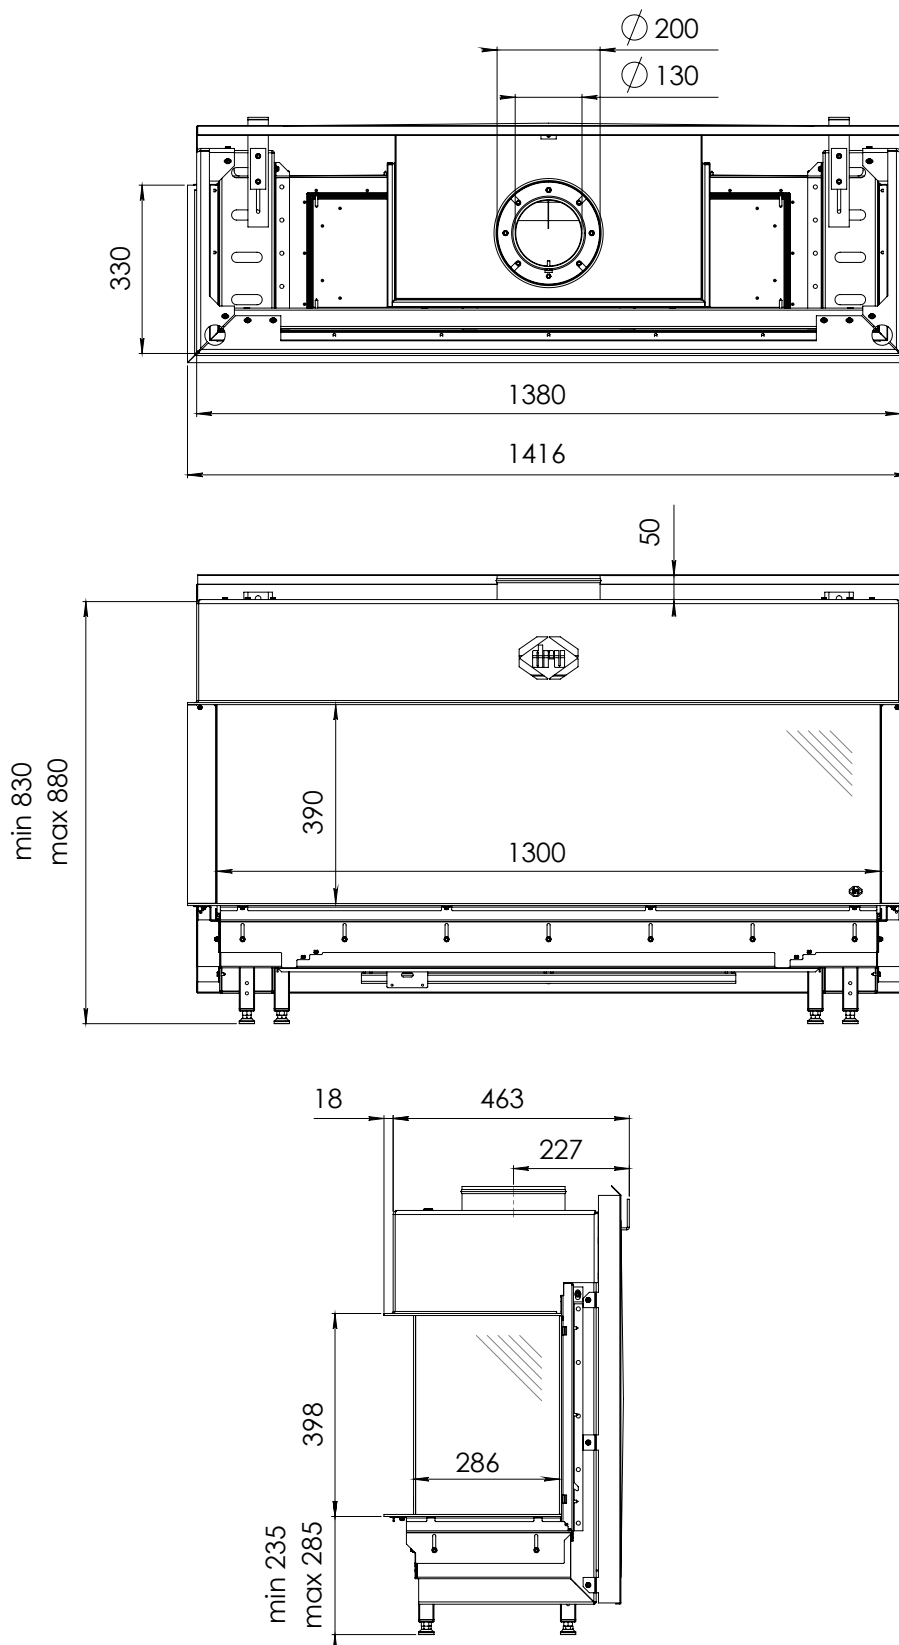

Možné varianty interiérového vybavení pro tento typ

Další možná příslušenství