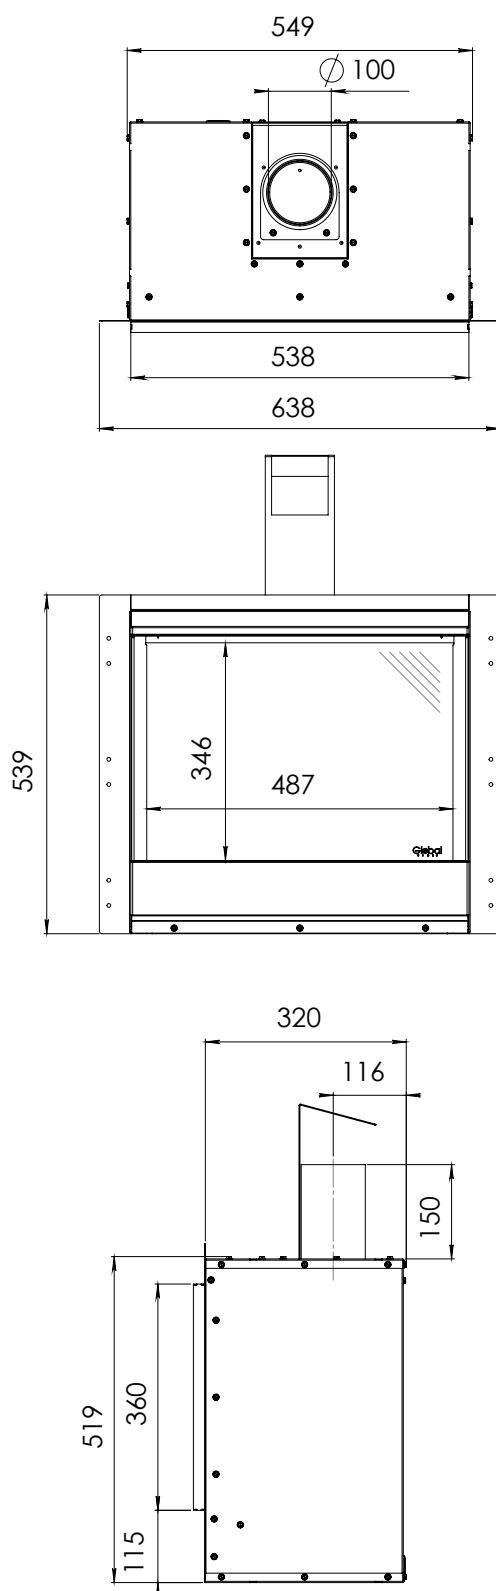

Možné varianty interiérového vybavení pro tento typ