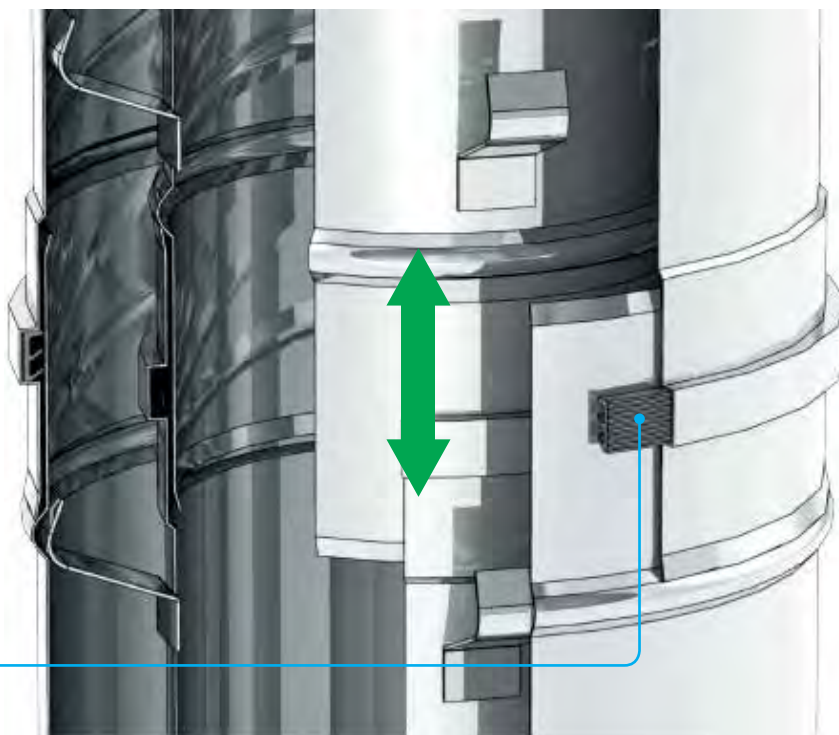

ZÁKLADNÍ INFORMACE - TWG GAS

- › Utěsní vnější i vnitřní plášť
- › Přívodní vzduch nikdy nevnikne do interiéru
- › Odolnost vnější trubky i při teplotách spalin 600 °C
- › Silikonové těsnění s odolností do 180 °C
- › Absolutně těsný a nezávislý systém na okolí
- › Nulové riziko smíšení spalin s přívodem vzduchu
- › Vyhovuje Blower-Door testu
- › Pevné spojení vnitřního a vnějšího pláště zabraňuje pohybu jednotlivých částí při zahřátí
- › Dostatečná dilatace dílců při provozu při stálém zajištění těsnosti

TĚSNĚNÍ

Hlavní parametry

- › Regulovaná topeniště na plyn v provozním režimu nezávislém na okolním vzduchu. Nyní možnost použití i pro dekorativní plynové krby.
- › Průměry 100/150 mm a 130/200 mm
- › Odolný proti vlhkosti
- › Vyhovuje Blower-door testu

Popis

Koncentrický tlakotěsný systémový spalinovod z nerezové oceli pro topeniště v provozním režimu nezávislém na okolním vzduchu.

Materiál

Vnitřní: 1.4404 (316L) / 1.4571 (316Ti)
Vnější: 1.4301 (304)
Další možnosti na vyžádání
Povrch: vysoký lesk

Síla stěny

Vnitřní: 0,6 mm
Vnější: 0,5 mm

Průměr

100/150 mm a 130/200 mm
Další možnosti na vyžádání

Spojení

Zásuvné spojení signa/hrdlo se speciálním těsněním