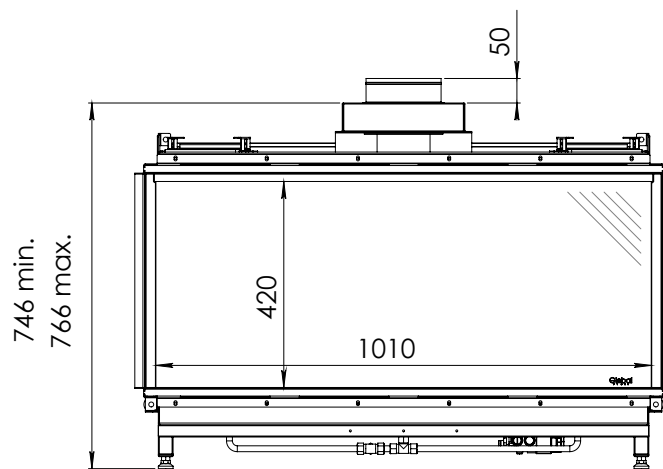

Možné varianty interiérového vybavení pro tento typ