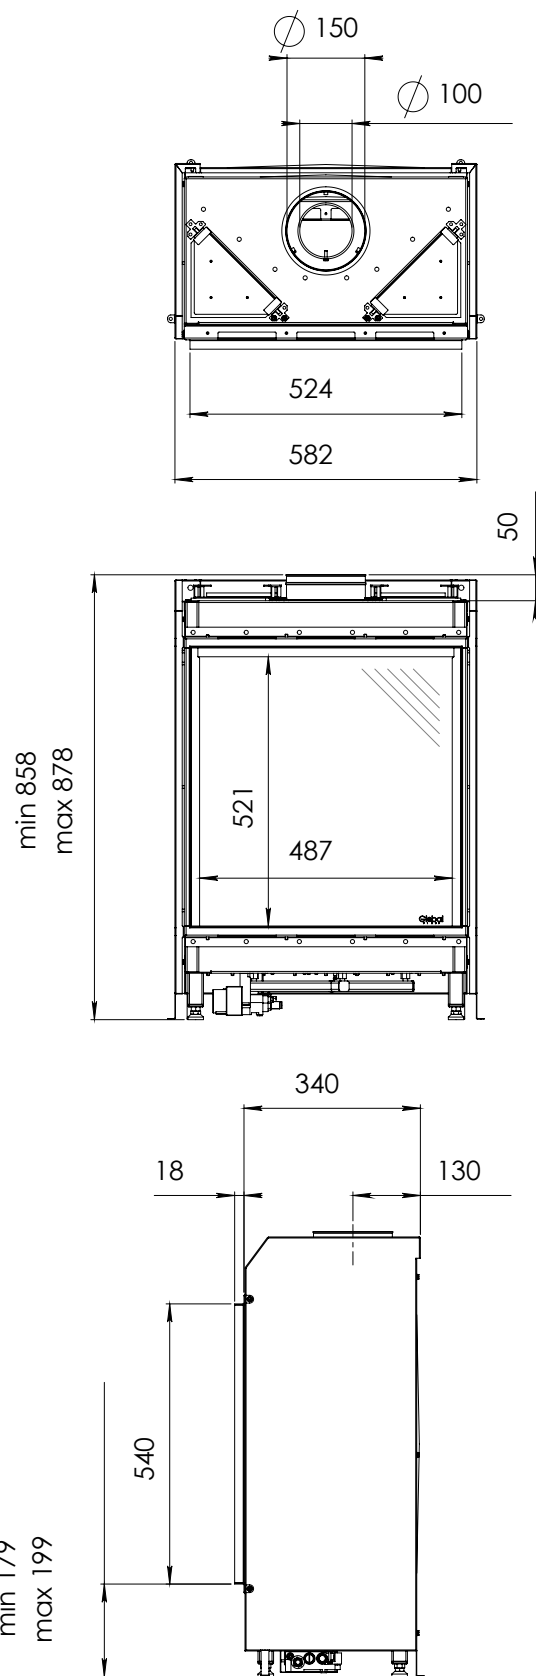

Možné varianty interiérového vybavení pro tento typ