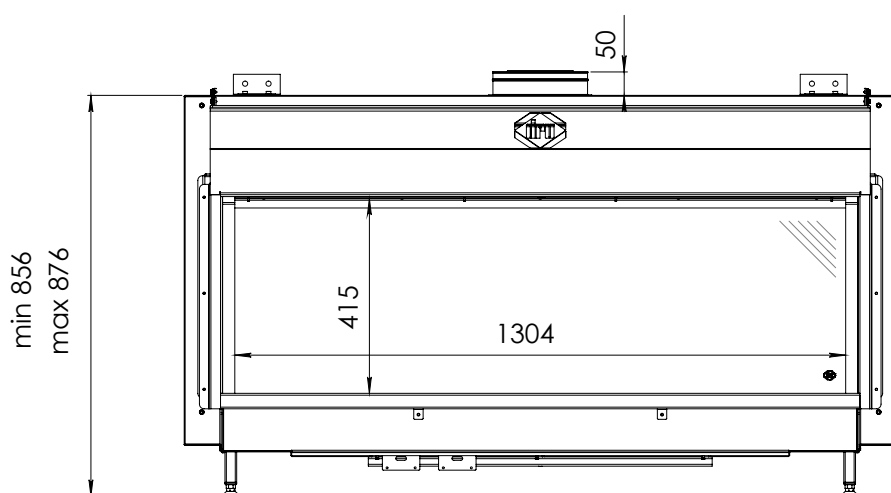

Možné varianty interiérového vybavení pro tento typ

Další možná příslušenství