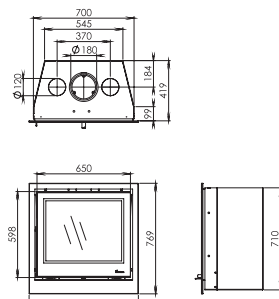

PROSTYLE 800V^{EA}

Palivo: Dřevo
Ext. přívod vzduchu: ANO
Výkon: 8–12 kW
Účinnost: 77 %
Kouřovod: 180 mm
Připojení na komin: horní
Barva: tmavý antracit
Vnitřní výstelka: Vermikulit