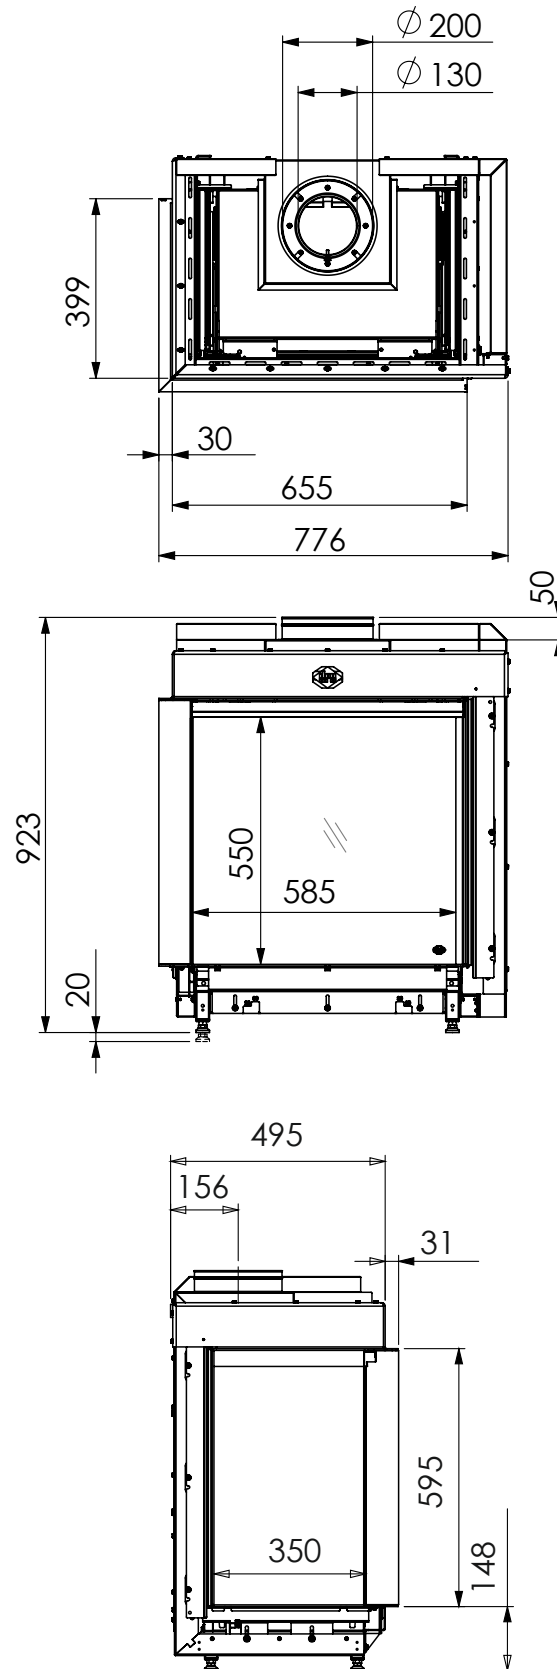

Možné varianty interiérového vybavení pro tento typ

Další možná příslušenství