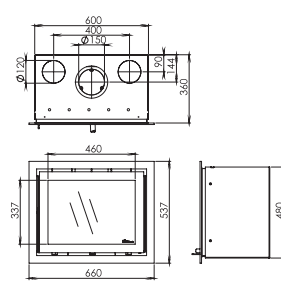

INSTYLE 650^{EA}

Palivo: Dřevo
Ext. přívod vzduchu: ANO
Výkon: 3–9 kW
Účinnost: 81 %
Kouřovod: 150 mm
Připojení na komín: horní
Barva: tmavý antracit
Vnitřní výstelka: Vermikulit