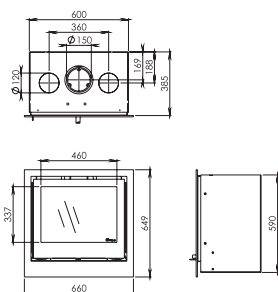

INSTYLE 700EA

Palivo: Dřevo
Ext. přívod vzduchu: ANO
Výkon: 8–12 kW
Účinnost: 82 %
Kouřovod: 180 mm
Připojení na komín: horní
Barva: tmavý antracit
Vnitřní výstelka: Vermikulit