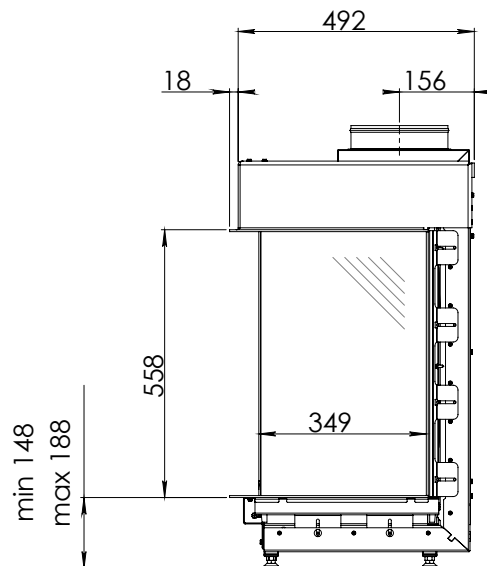

Možné varianty interiérového vybavení pro tento typ

Další možná příslušenství