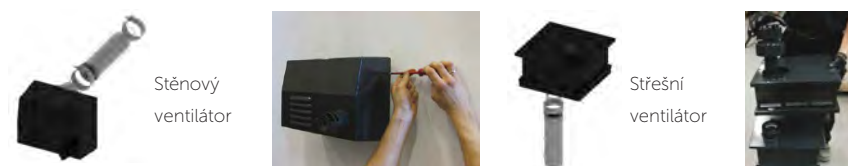

Máte problém s umístěním komínu, nebo je výška vaší budovy nad 12 metrů? Chcete vést komín pod krbem v podlaze?

Potom můžete použít odtahový ventilátor Power Vent®

S technologií Power Vent® DRU jsou možnosti téměř neomezené. Představte si například umístění krbu doprostřed místnosti ve svém bytě, v restauraci, hotelu nebo v předváděcí místnosti. Patentovaná inovace Power Vent® umožňuje průchod konstrukcemi a nespočet ohybů až do délky 100 metrů. Dru Power Vent® poskytuje absolutní svobodu řešení.*

PowerVent®

Výhody DRU Power Vent®

1. › Úplná svoboda instalace.
   - › Ideální pro domy střední velikosti, byty, restaurace, hotely, obchody...
   - › Délka tohoto komínu je od 7 do 100 metrů v závislosti na konkrétním typu krbové vložky. Informujte se u svého prodejce o možnostech.
2. **Poznámka:** jeden ohyb komínu se počítá do výpočtu jako 2,5 m délky komínu.
3. › Průměr koncentrického komínu pro odtahový ventilátor spalin je pouze 60/100 mm. Komín je určený jak pro interiér, tak pro exteriér. Pro exteriérové umístění lze dodat v barvách RAL. Standardní provedení pro interiér je galvanizovaný hliník, pro exteriér nerez.
   - › Automatické spouštění a regulace otáček podle intenzity hoření.
   - › Můžete použít různé ohyby a téměř neomezený počet kolen, dle Vaší potřeby.

Poznámka: krb musí být fyzicky propojen s ventilátorem pomocí dvou silikonových kabelů SIHF 3x1,5.

Komín lze zabudovat i do podlahy a vyhnout se masivní stavbě krbu.

* Každý typ krbové vložky má jinou max. délku systému, informujte se u prodejce nebo dovozce.