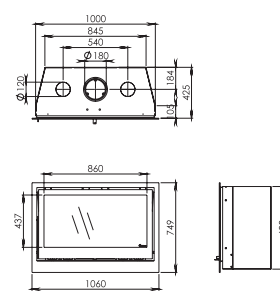

KRBOVÉ VLOŽKY S KLASICKÝM RÁMEM / KRBY S VENTILÁTOREM

INSTYLE 600EA

Palivo: Dřevo
Ext. přívod vzduchu: ANO
Výkon: 4–7 kW
Účinnost: 80 %
Kouřovod: 150 mm
Připojení na komín: horní
Barva: tmavý antracit
Vnitřní výstelka: Vermikulit

INSTYLE 700EA

Palivo: Dřevo
Ext. přívod vzduchu: ANO
Výkon: 8–12 kW
Účinnost: 82 %
Kouřovod: 180 mm
Připojení na komín: horní
Barva: tmavý antracit
Vnitřní výstelka: Vermikulit

INSTYLE 800EA

Palivo: Dřevo
Ext. přívod vzduchu: ANO
Výkon: 8–12 kW
Účinnost: 77 %
Kouřovod: 180 mm
Připojení na komín: horní
Barva: tmavý antracit
Vnitřní výstelka: Vermikulit

INSTYLE 1000EA

Palivo: Dřevo
Ext. přívod vzduchu: ANO
Výkon: 9–13 kW
Účinnost: 78 %
Kouřovod: 180 mm
Připojení na komín: horní
Barva: tmavý antracit
Vnitřní výstelka: Vermikulit

PROSTYLE

KRBOVÉ VLOŽKY SE SKRYTÝM RÁMEM DVÍŘEK

PROSTYLE 500EA

Palivo: Dřevo
Ext. přívod vzduchu: ANO
Výkon: 3–7 kW
Účinnost: 82 %
Kouřovod: 150 mm
Připojení na komín: horní
Barva: tmavý antracit
Vnitřní výstelka: Vermikulit

PROSTYLE 550EA

Palivo: Dřevo
Ext. přívod vzduchu: ANO
Výkon: 3–7 kW
Účinnost: 81 %
Kouřovod: 150 mm
Připojení na komín: horní
Barva: tmavý antracit
Vnitřní výstelka: Vermikulit

PROSTYLE 600EA

Palivo: Dřevo
Ext. přívod vzduchu: ANO
Výkon: 3–7 kW
Účinnost: 80 %
Kouřovod: 150 mm
Připojení na komín: horní
Barva: tmavý antracit
Vnitřní výstelka: Vermikulit

PROSTYLE 650EA

Palivo: Dřevo
Ext. přívod vzduchu: ANO
Výkon: 3–9 kW
Účinnost: 80,5 %
Kouřovod: 150 mm
Připojení na komín: horní
Barva: tmavý antracit
Vnitřní výstelka: Vermikulit