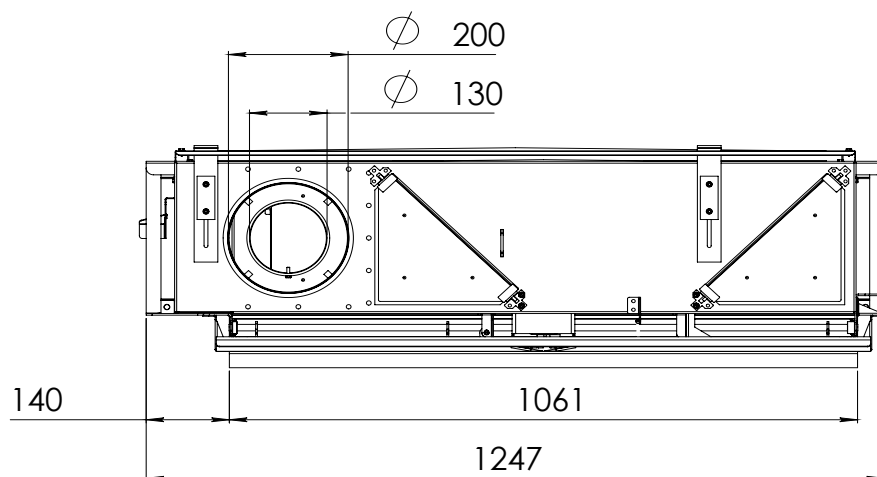

Možné varianty interiérového vybavení pro tento typ

Další možná příslušenství