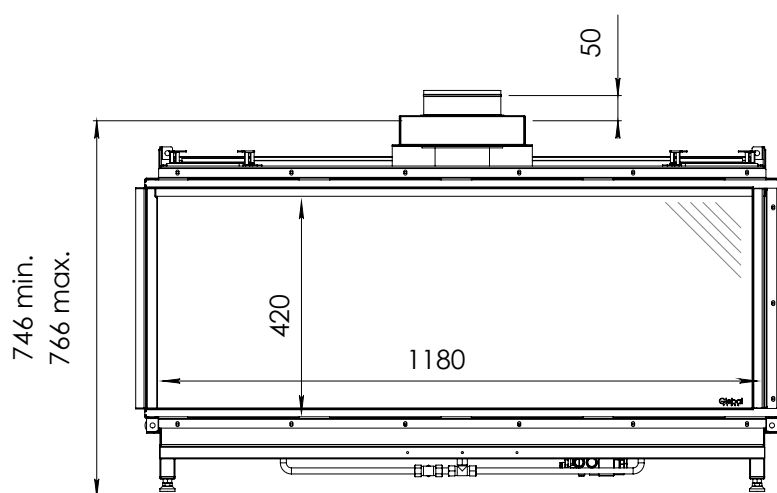

Možné varianty interiérového vybavení pro tento typ