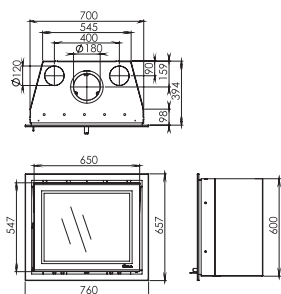

PROSTYLE 700^{EA}

Palivo: Dřevo
Ext. přívod vzduchu: ANO
Výkon: 8–12 kW
Účinnost: 82 %
Kouřovod: 180 mm
Připojení na komin: horní
Barva: tmavý antracit
Vnitřní výstelka: Vermikulit