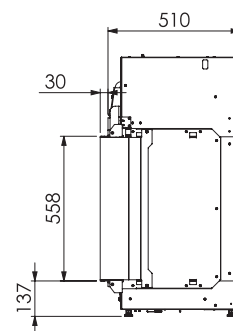

### Virtuo 75

Plamen	Technologie Virtuó-Flame®
Hořák	keramická polena hnědá a LED žhavicí lůžko
Interiér	dekor sklo černé
Ovládání	dálkové ovládání
Hloubka	510 mm
Připojení	230 V
Vytápění	1 000 - 2 000 W (termostatický)
Hmotnost	75 kg