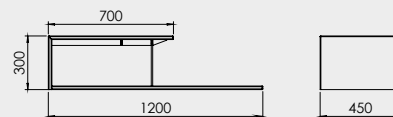

Pohodlí

Krbová kamna Dik Geurts vám poskytují jednoduché ovládání vzduchové klapky s kontrolou nad třemi nastaveními.

Primární slouží k zapálení ohně, sekundární pro spalování odpadních plynů a sklo s oplachem horkým vzduchem udržuje sklo vždy čisté.

Vhodná pro všechny interiéry

Modivar 5EA / RS nabízí možnost připojení externího vzduchu, což zajišťuje, že kyslík pro spalování přichází z exteriéru, takže je ideální pro dobře izolované domy a prostory. Verze RS (místnost vzduchotěsná) je dobrým řešením pro pasivní domy, protože kamna jsou téměř 100% vzduchotěsná.

Modivar 5 Floating Plateau