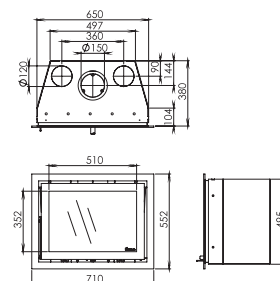

INSTYLE 700^{EA}