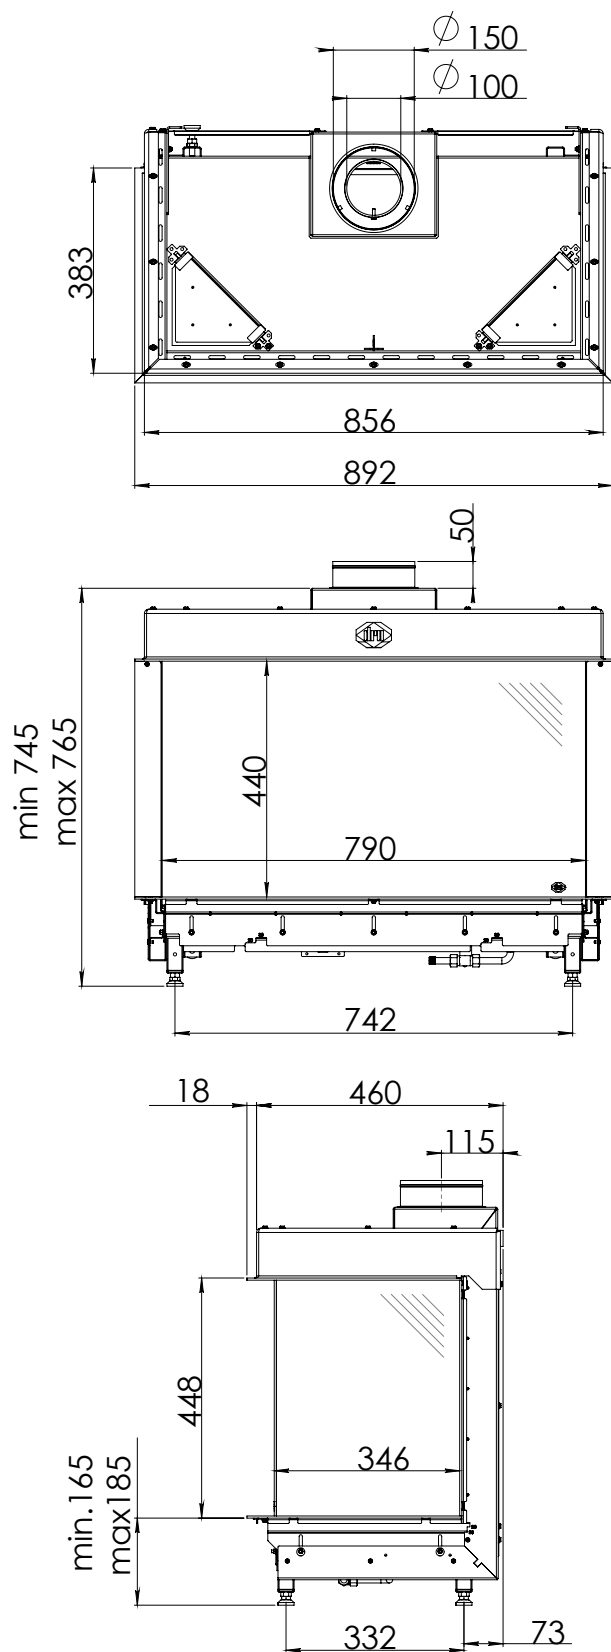

Možné varianty interiérového vybavení pro tento typ

Další možná příslušenství