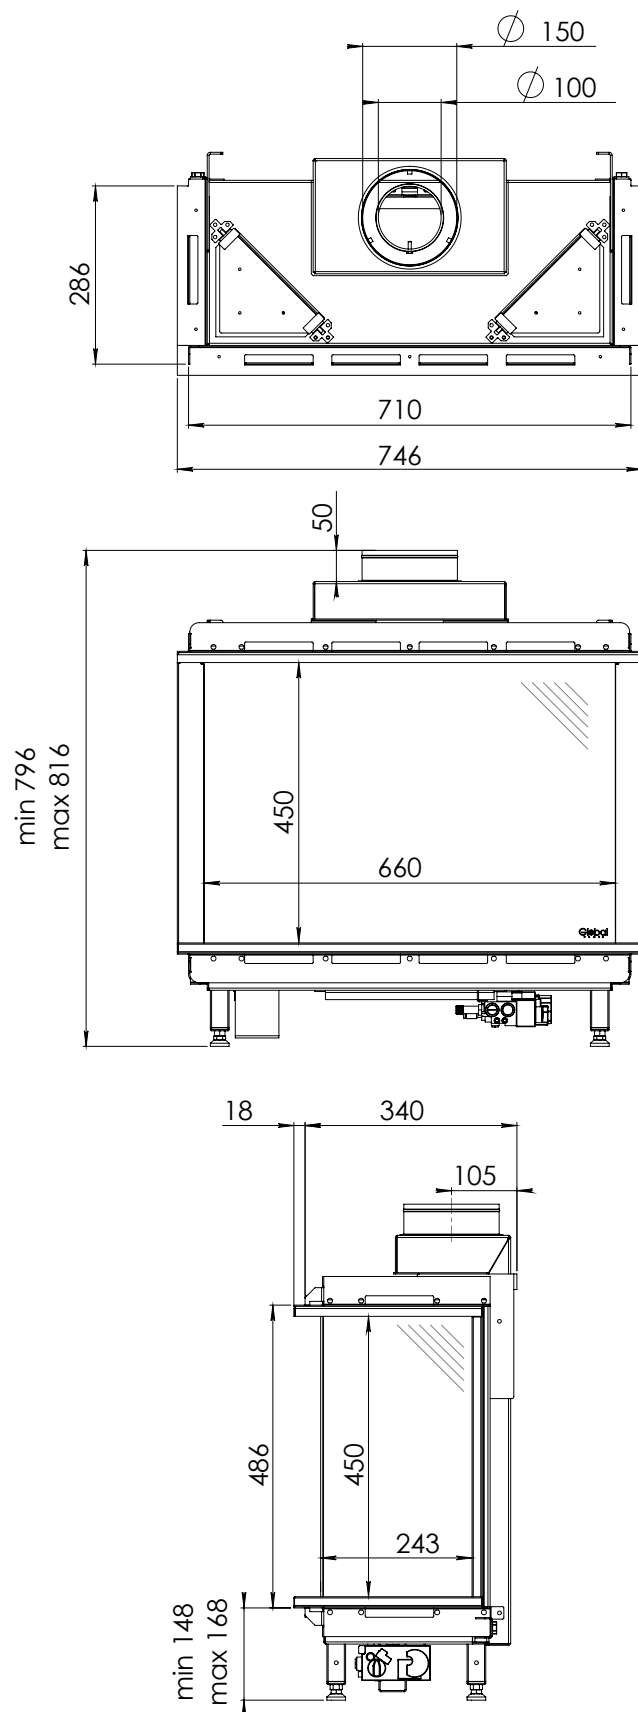

Možné varianty interiérového vybavení pro tento typ