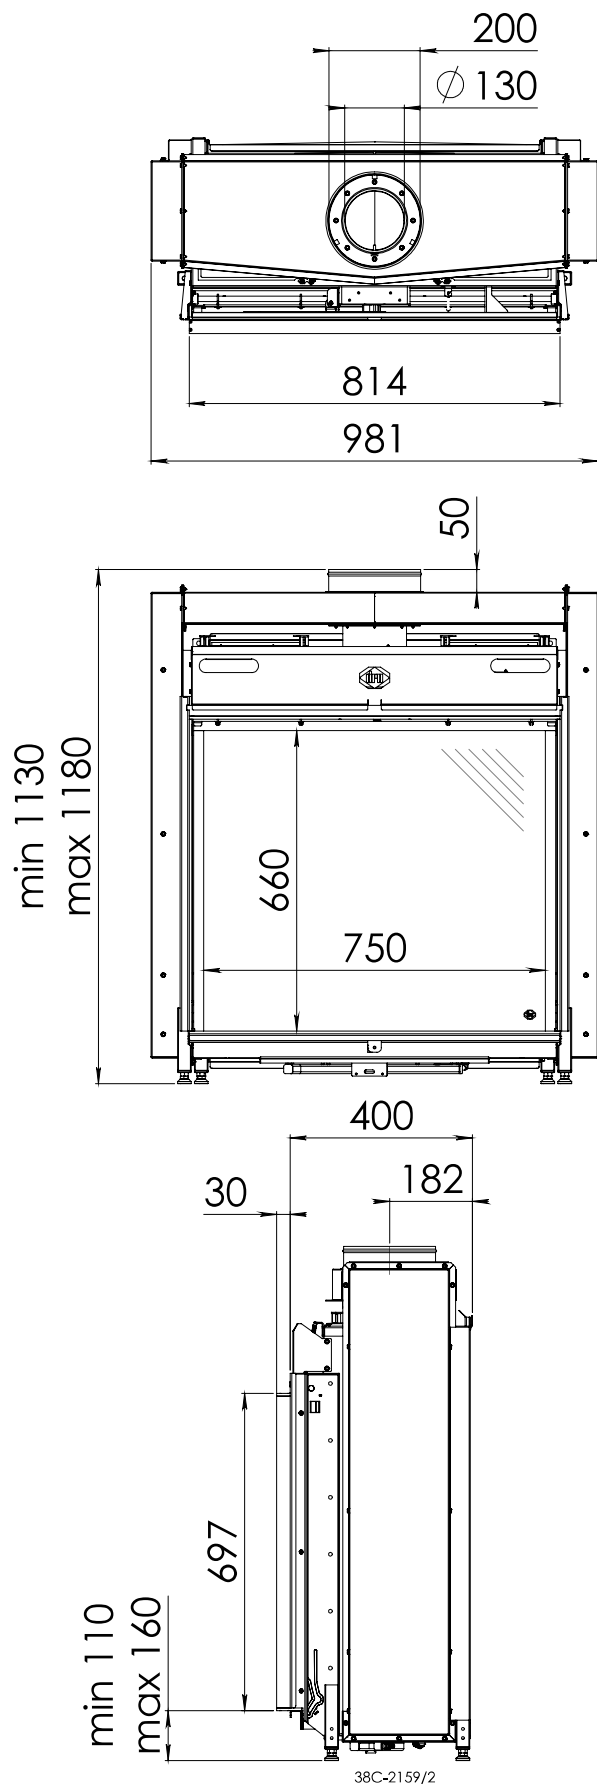

Možné varianty interiérového vybavení pro tento typ

Další možná příslušenství