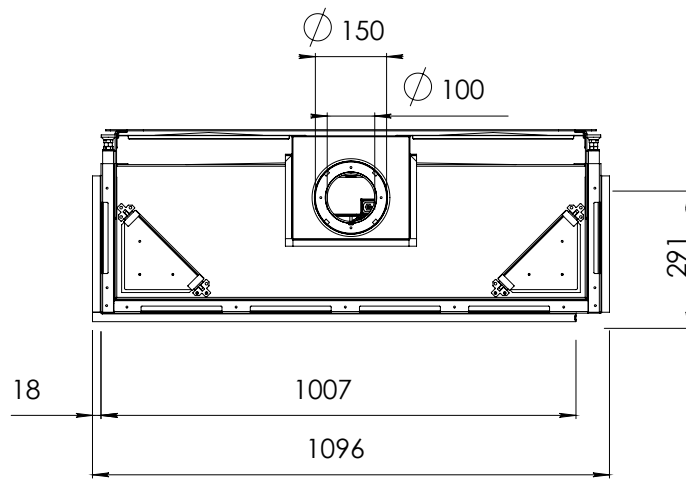

Možné varianty interiérového vybavení pro tento typ