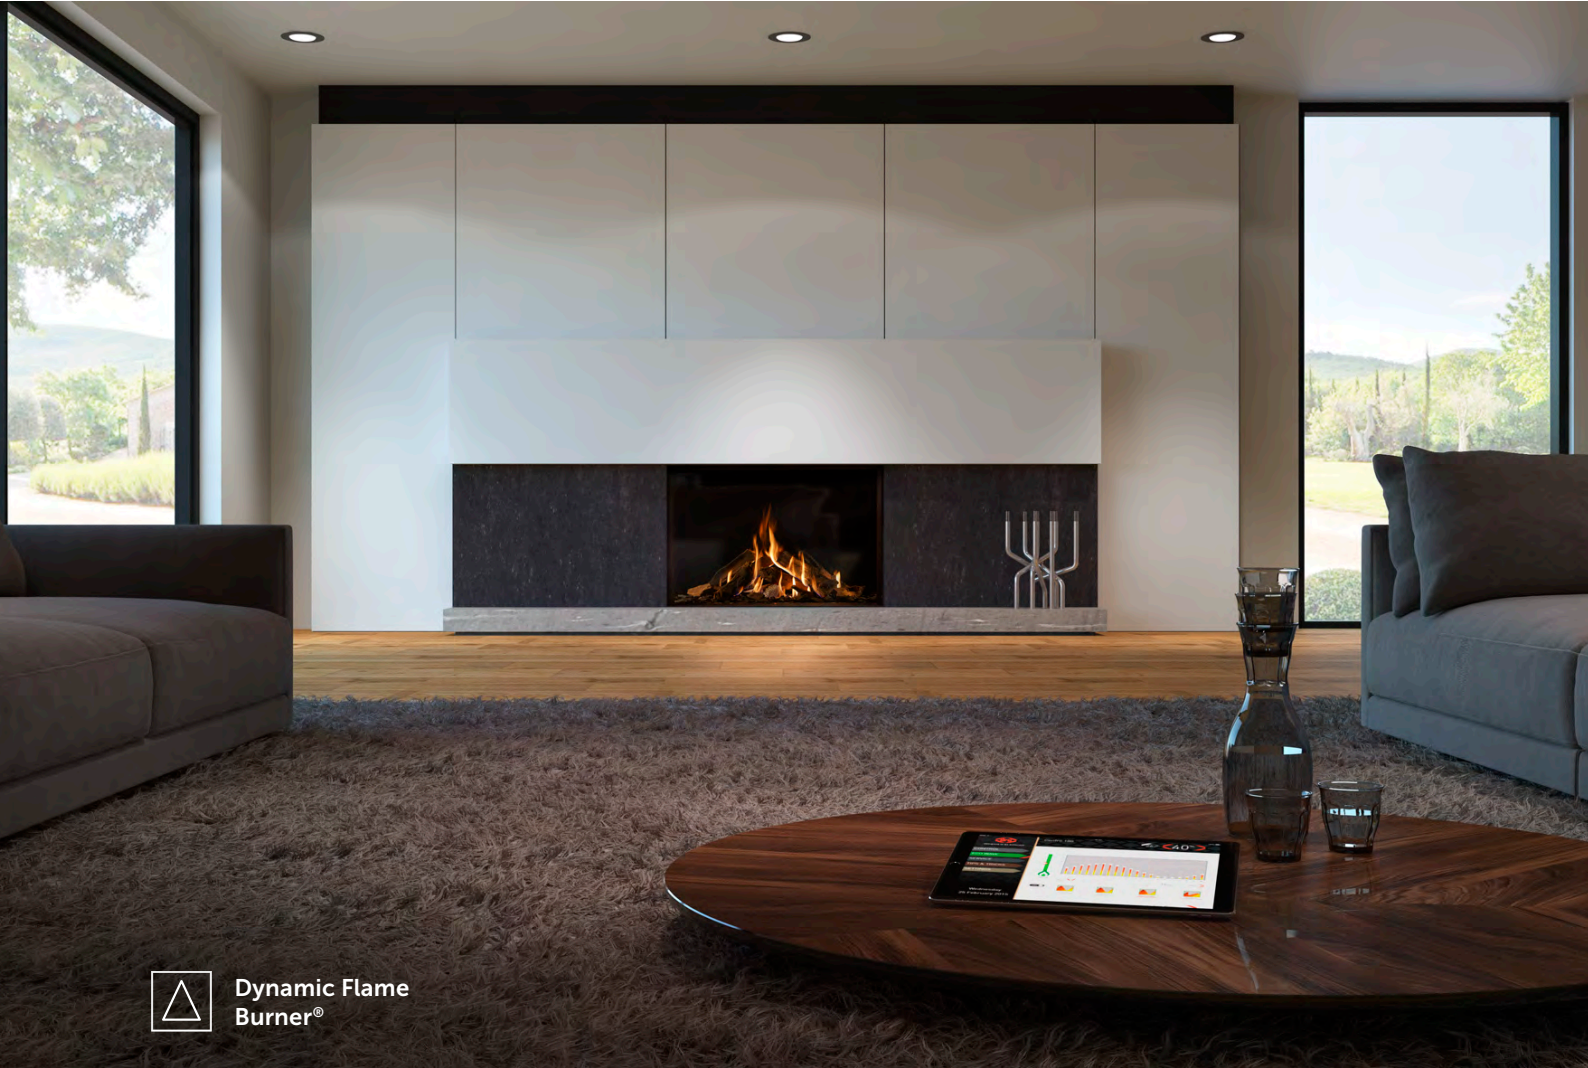

# MAESTRO 100 ECO WAVE

ROVNÝ  
plynový krb

MAESTRO 100 ECO WAVE je ideální krb pokud chcete kombinovat 3D atraktivní pohled na oheň a mít to nejlepší. Plynová krbová vložka s dálkovým ovládáním a automatickým řízením provozu s nejmodernější řídicí jednotkou.