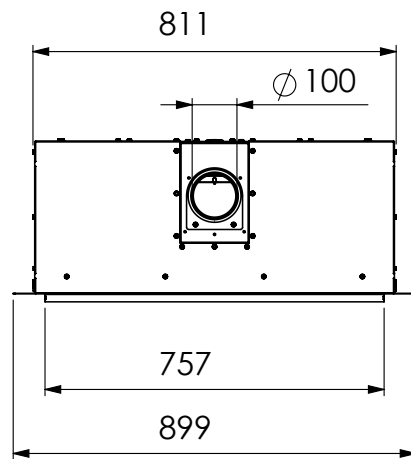

Možné varianty interiérového vybavení pro tento typ