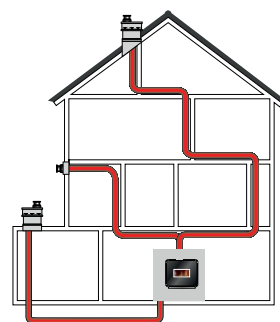

Ventilátor lze umístit na stěnu, na šikmou střechu nebo na pultovou střechu.