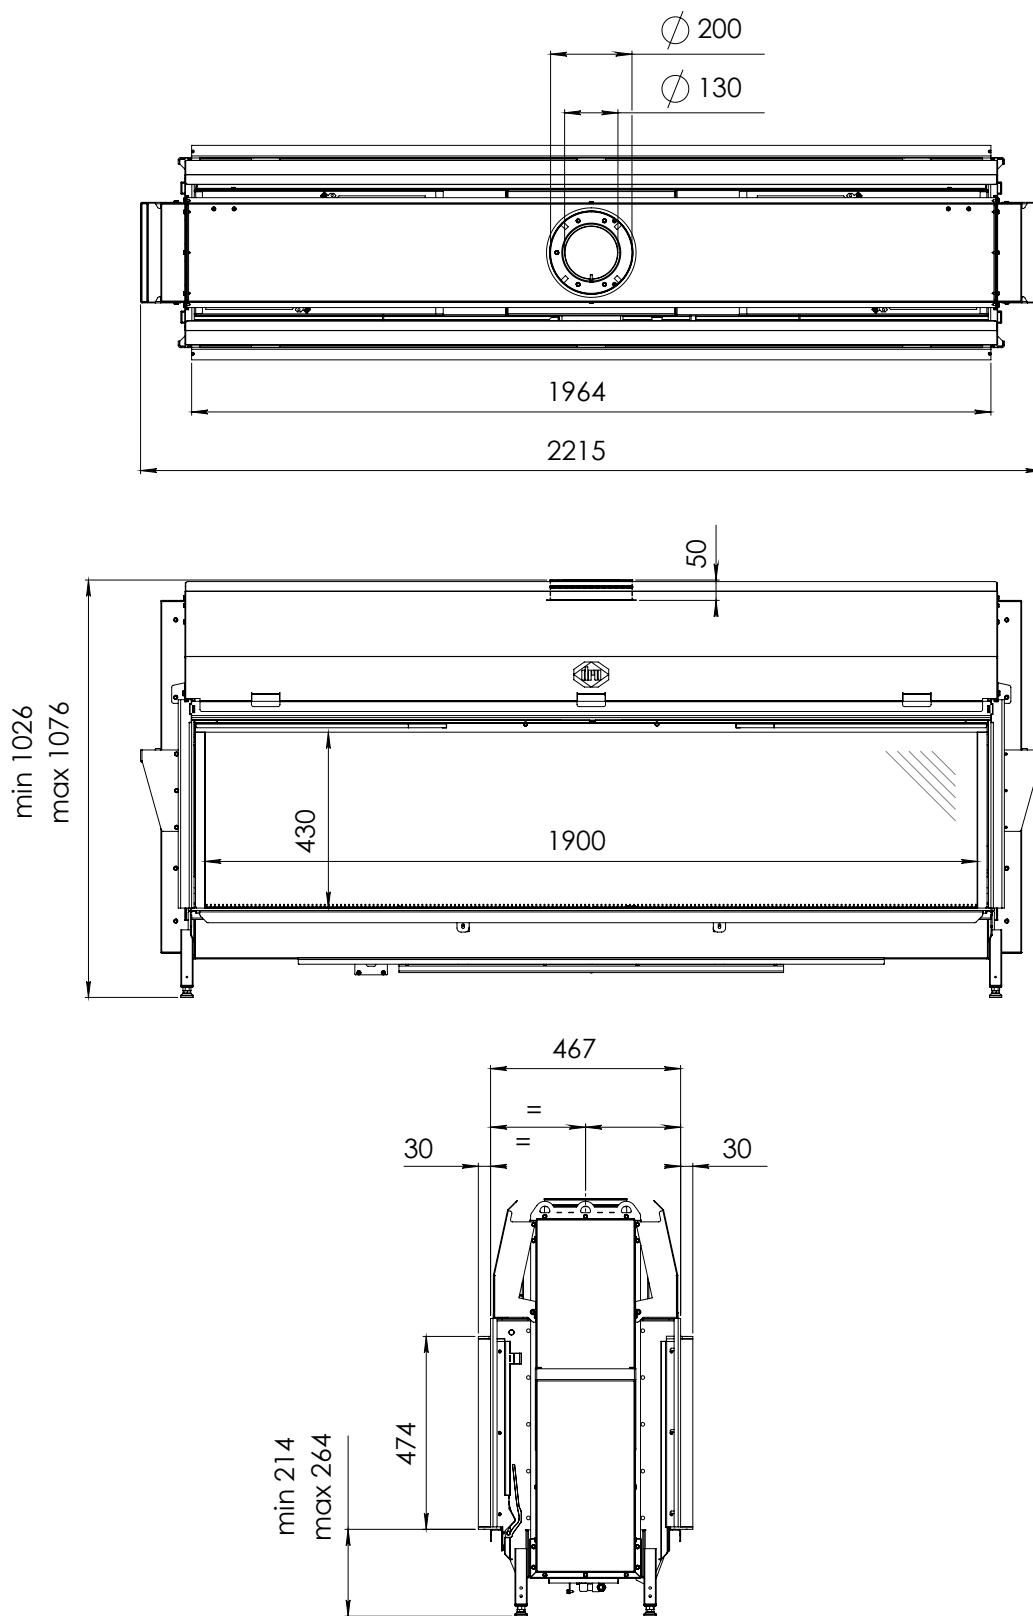

Možné varianty interiérového vybavení pro tento typ

Další možná příslušenství