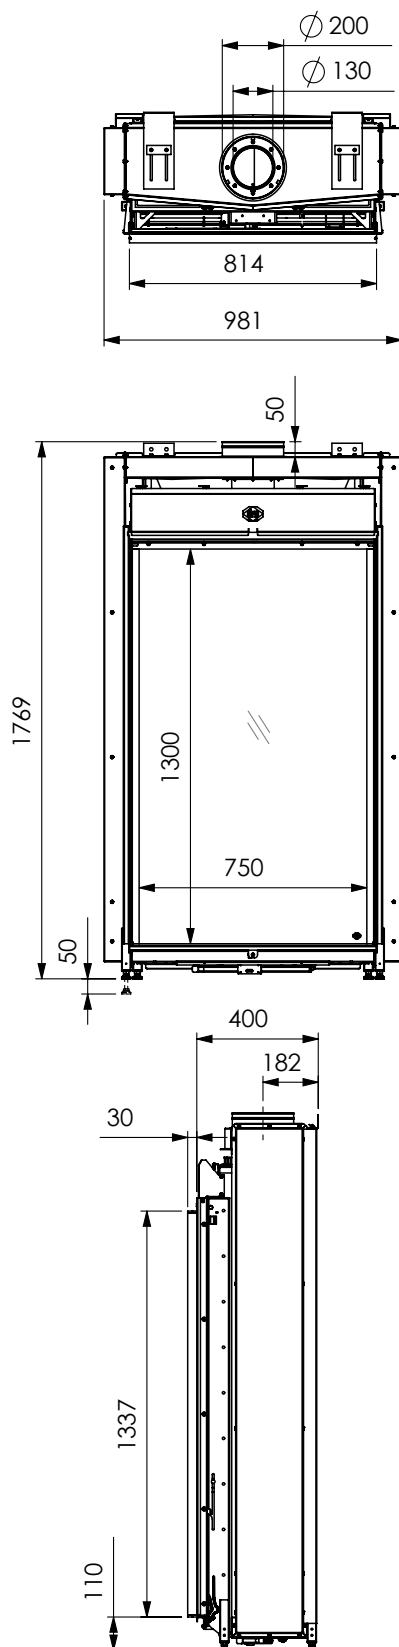

Možné varianty interiérového vybavení pro tento typ

Další možná příslušenství