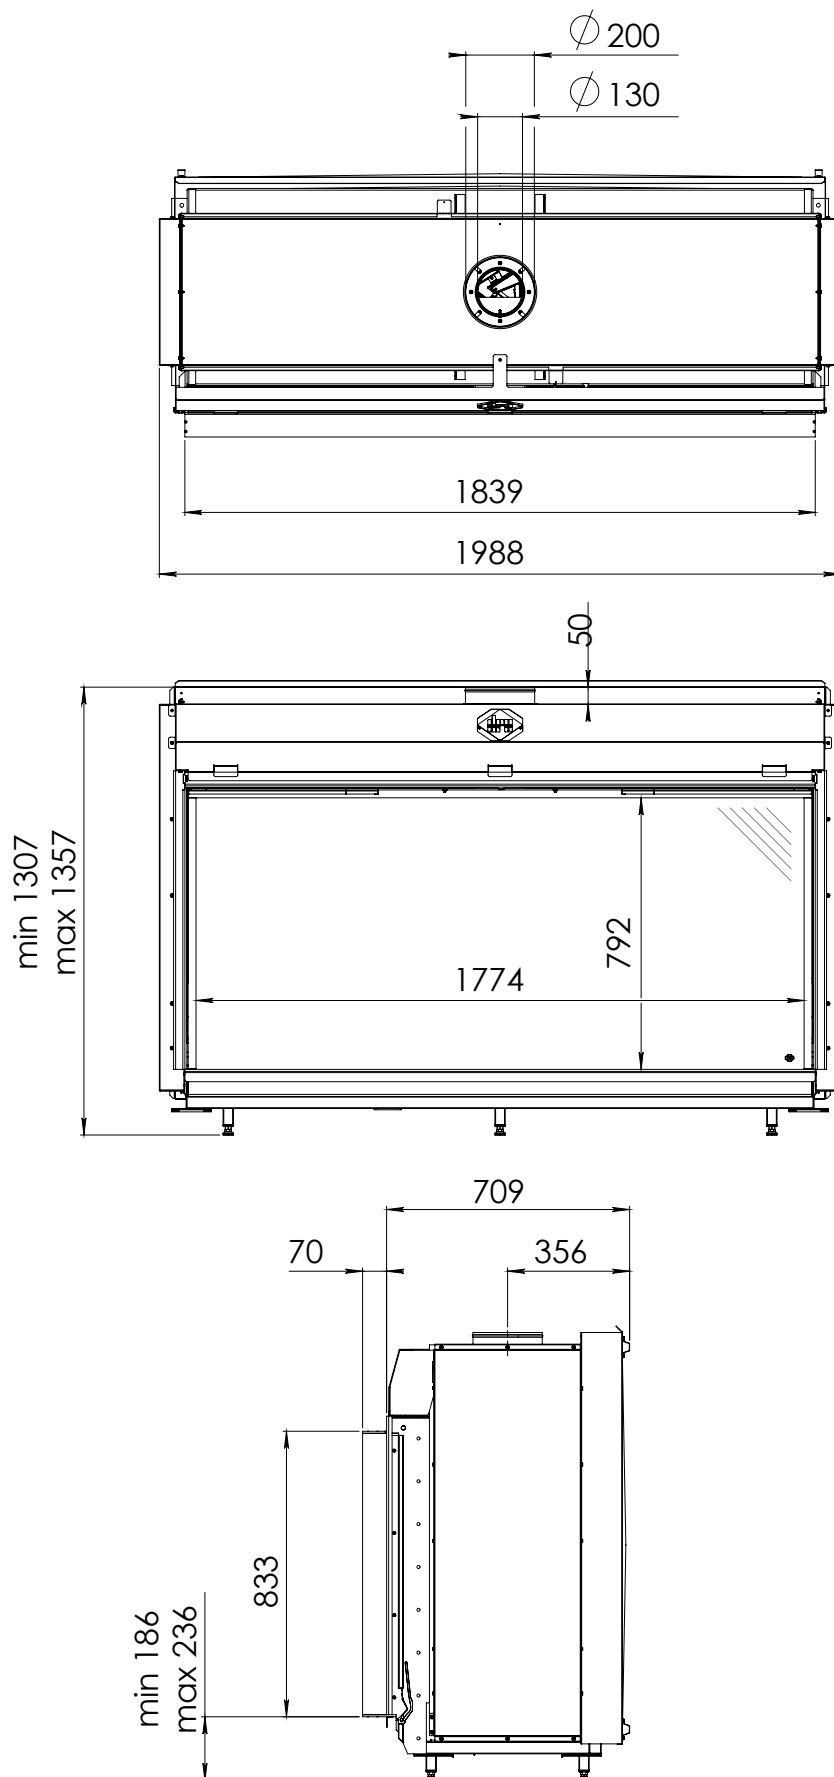

Možné varianty interiérového vybavení pro tento typ

Další možná příslušenství