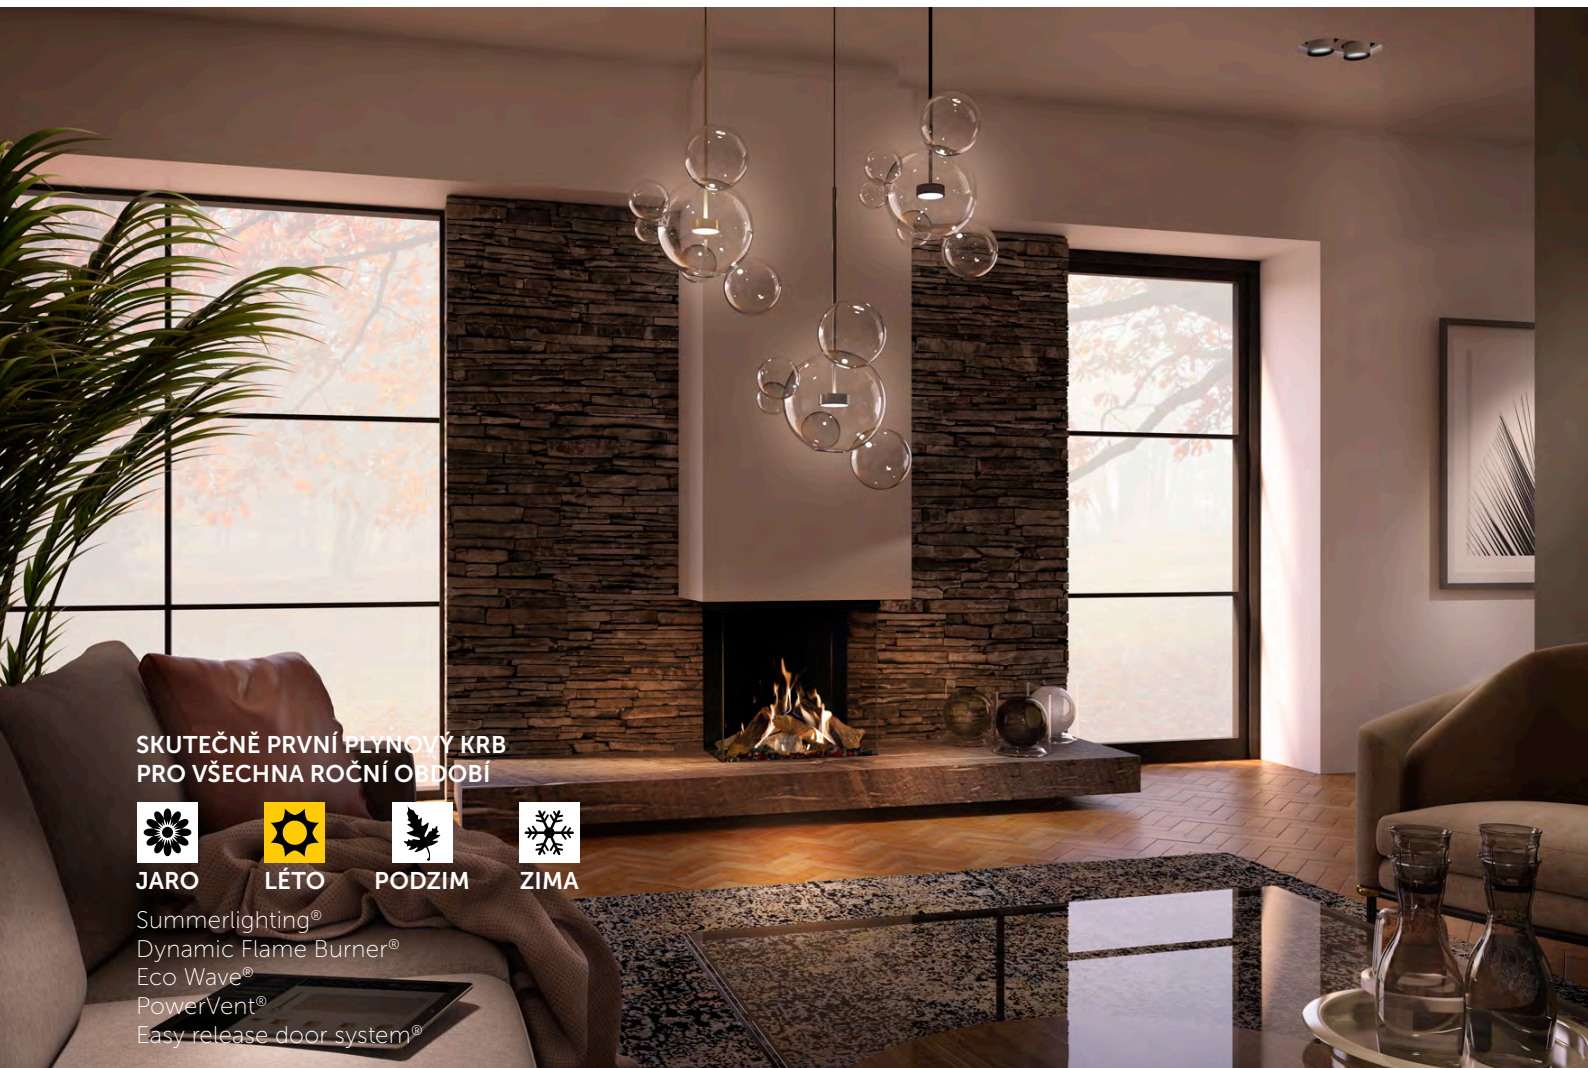

MAESTRO 60/3 RCH

TŘÍSTRANNÉ
plynové krby

SKUTEČNĚ PRVNÍ PLYNOVÝ KRB
PRO VŠECHNA ROČNÍ OBDOBÍ

JARO

LÉTO

PODZIM

ZIMA

Summerlighting®
Dynamic Flame Burner®
Eco Wave®
PowerVent®
Easy release door system®

MAESTRO 60 ECO WAVE je ideální krb pokud chcete kombinovat 3D atraktivní pohled na oheň a mít to nejlepší s možností požívat krb celoročně. Plynová krbová vložka s dálkovým ovládním a automatickým řízením provozu s nejmodernější řídicí jednotkou.

Charakteristika

- > 60 cm široký kompaktní a nejmodernější krb
- > Unikátní 3D hořák Dynamic Flame Burner®
- > Inovativní režim podsvícení hořáku Summerlighting® LED diody vytvářejí pozoruhodně realistické plameny
- > Letní režim s minimálním tepelným výkonem a velmi nízkým výkonem spotřeba energie

Nutná stavební připravenost

- > Plynový kulový ventil 1/2" a el. přípojka 230 V
- > Koncentrický nerezový komín 130/200 mm
- > Koncentrický komín pro Power Vent: 60/100 mm, min. 7 m, max. 43 m

Výkony

- > Zemní plyn G20: 1,5–8,0 kW

Účinnost

92,4 %

Hlavní parametry

Značka: DRU (Holandsko)
Umístění: určeno k obezdění
Palivo: zemní plyn
Spalovací systém: uzavřený
Účinnost: 92,4 %
Nutný typ komínu: koncentrický
Průměr komínu: 130/200 mm

Váha vložky: 80 kg
Váha včetně balení: 115 kg
Dálkové ovládním: ano RCH
Ventilátor PowerVent®: ano, za příplatek
Eco Wave: ano, ve standardu
WiFi modul pro smartphone: ano, za příplatek
Možnost připojení na inteligentní řízení domu: ano

Záruky

Standardní záruka: 2 roky
Záruka s naší montáží: 5 let

Příslušenství vložky

POLENA	
hnědá	+
bílá	-
KAMÍNKY	
bílá	-
šedé	-
černé sklo	-
průhledné sklo	-
STĚNY INTERIÉRU VLOŽKY	
černý matný	o
černé sklo Ceraglass	+
břidlice	-
cihla	-
rib cast – žebrovaní černé	-
šamot žlutý	-
SKLO VLOŽKY	
standardní sklo v ceně	o
antireflexní CV Glass	+
LED OSVĚTLENÍ	
Summerlighting®	+

Poznámka:

Keramická polena v ceně

- + lze objednat
- nelze objednat
- o dodáváno ve standardu

Některá příslušenství mohou být za příplatek

Cena krbu zahrnuje

Krbovou vložku, dálkové ovládním, unikátní Eco Wave systém, připojovací elektrický kabel, redukci na plynový kulový ventil 3/8 na 1/2, řídicí jednotku Honeywell RCH, komínový restriktor, regulátor přívodu vzduchu, systémová dvířka pro řídicí jednotku.