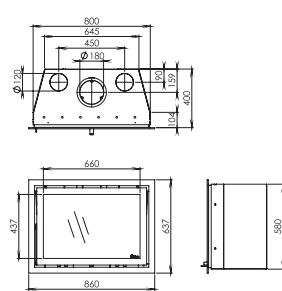

Palivo: Dřevo
Ext. přívod vzduchu: ANO
Výkon: 8–12 kW
Účinnost: 77 %
Kouřovod: 180 mm
Připojení na komín: horní
Barva: tmavý antracit
Vnitřní výstelka: Vermikulit

INSTYLE 1000^{EA}