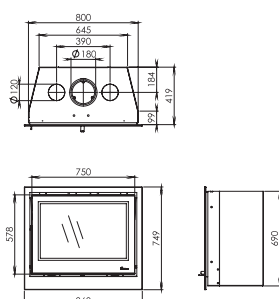

PROSTYLE 1000V^{EA}

Palivo: Dřevo
Ext. přívod vzduchu: ANO
Výkon: 9–13 kW
Účinnost: 78 %
Kouřovod: 180 mm
Připojení na komin: horní
Barva: tmavý antracit
Vnitřní výstelka: Vermikulit