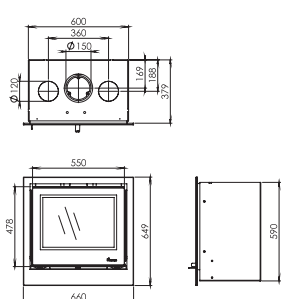

PROSTYLE 700V^{EA}

Palivo: Dřevo
Ext. přívod vzduchu: ANO
Výkon: 8–12 kW
Účinnost: 82 %
Kouřovod: 180 mm
Připojení na komin: horní
Barva: tmavý antracit
Vnitřní výstelka: Vermikulit