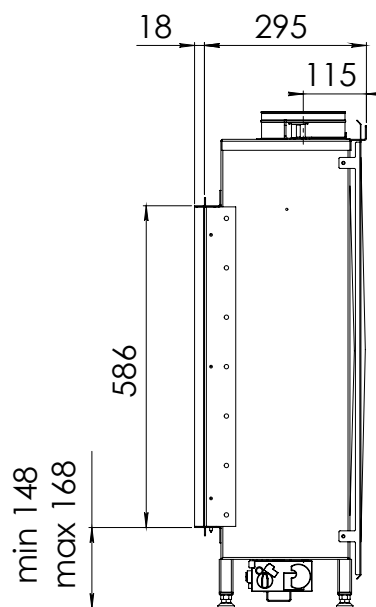

Možné varianty interiérového vybavení pro tento typ