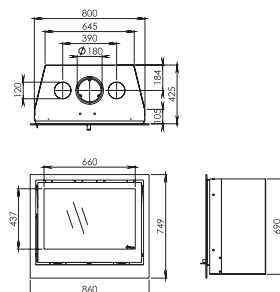

INSTYLE 1000EA

Palivo: Dřevo
Ext. přívod vzduchu: ANO
Výkon: 9–13 kW
Účinnost: 78 %
Kouřovod: 180 mm
Připojení na komín: horní
Barva: tmavý antracit
Vnitřní výstelka: Vermikulit