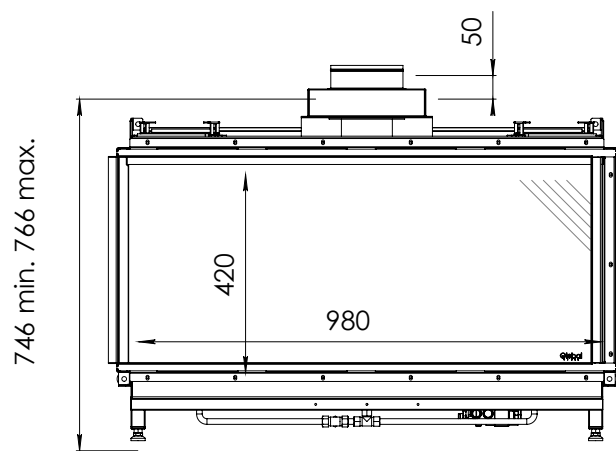

Možné varianty interiérového vybavení pro tento typ