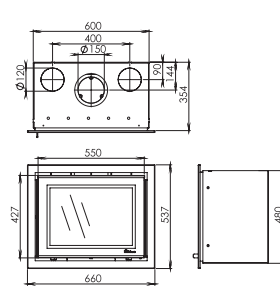

PROSTYLE 650EA

Palivo: Dřevo
Ext. přívod vzduchu: ANO
Výkon: 3–9 kW
Účinnost: 80,5 %
Kouřovod: 150 mm
Připojení na komín: horní
Barva: tmavý antracit
Vnitřní výstelka: Vermikulit