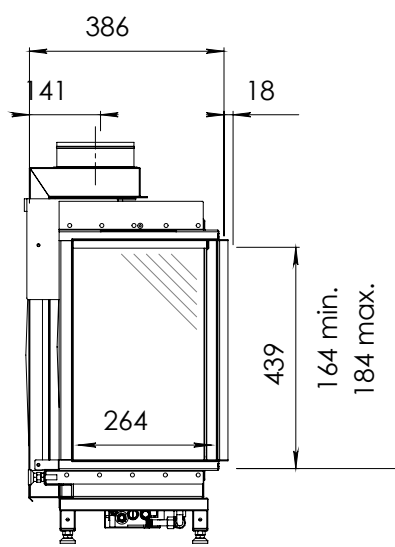

Možné varianty interiérového vybavení pro tento typ