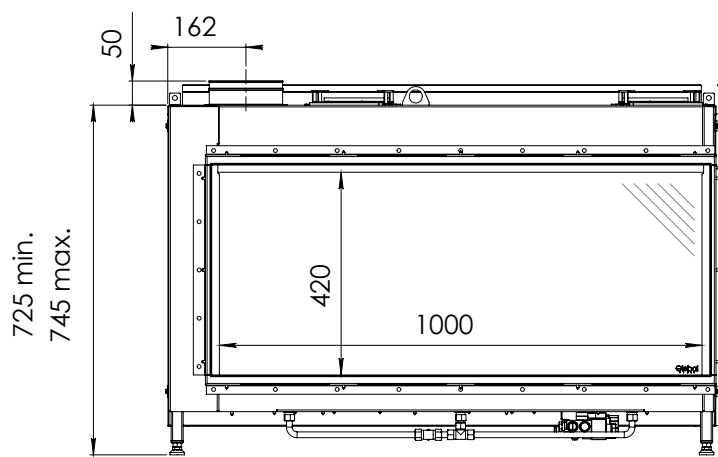

Možné varianty interiérového vybavení pro tento typ