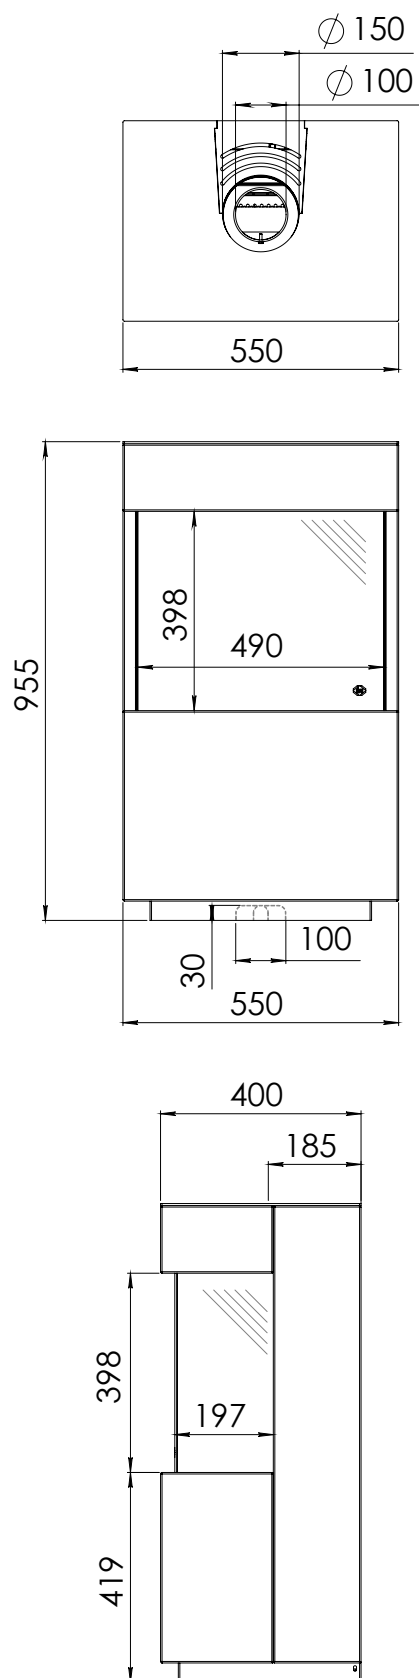

Možné varianty interiérového vybavení pro tento typ