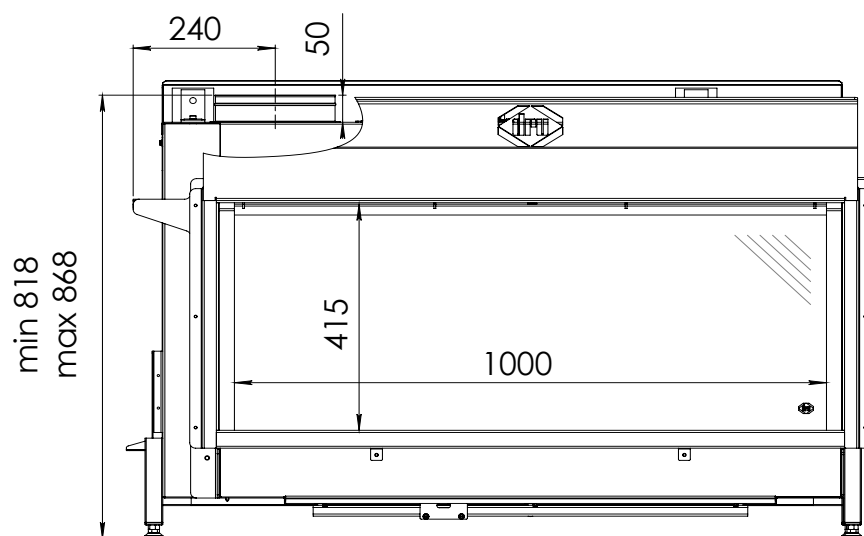

Možné varianty interiérového vybavení pro tento typ

Další možná příslušenství