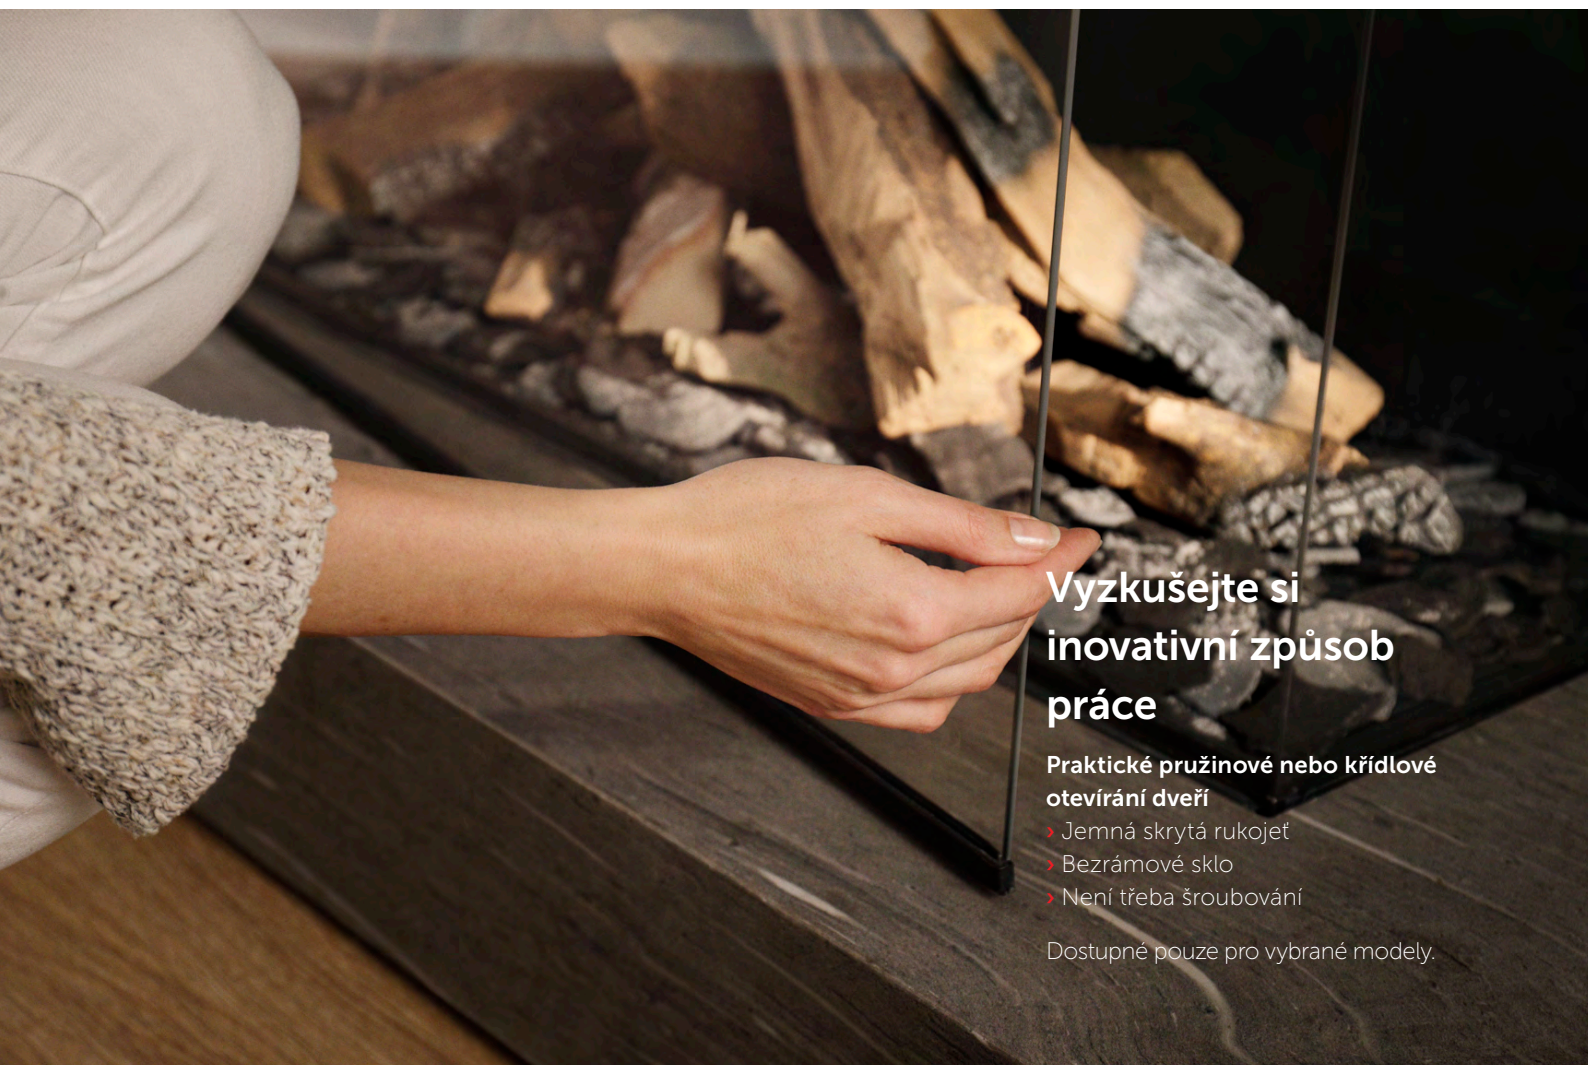

# JEDNODUCHÉ OTEVÍRÁNÍ DVEŘÍ

Patentovaný pružinový systém otevírání dveří pro snadnou údržbu

## **Plynový krb Vám dává teplo a atmosféru ve vašem domě pouhým jedním stisknutím tlačítka**

Proto ho používáte každý den. Plynové krby nevyžadují nadměrnou údržbu, ale čištění a udržování v pevně stanovených časech je důležité. Hořák by měl být udržován jednou za rok během čištění skla. To je úkol, který můžete udělat sami. Otevírání krbu pro údržbu a čištění je ve skutečnosti velmi snadné, pokud máte unikátní systém DRU s jednoduchým otevíráním dveří. Toto pružinové nebo otočné otevírání je bez námahy. Již žádné šroubováky a pracná manipulace se sklem.

## **Vynikající design**

S patentovanými dvířky Easy Release systému DRU, je velmi jednoduché otevřít dveře svého krbu pomocí důmyslně skryté rukojeti. Rámy dvoustranných a třístranných modelů mohou být zcela skryty pohledu, vytváří víc skleněných ploch. Již Vás neruší pohled na rám krbu. To vám vždy umožňuje neomezený pohled na krásné plameny. Navíc u rohových a třístranných modelů jsme použili bezrámové sklo. Díky tomu je hoření zcela vzduchotěsné a tím zajišťuje optimální spalování a bezpečnost.