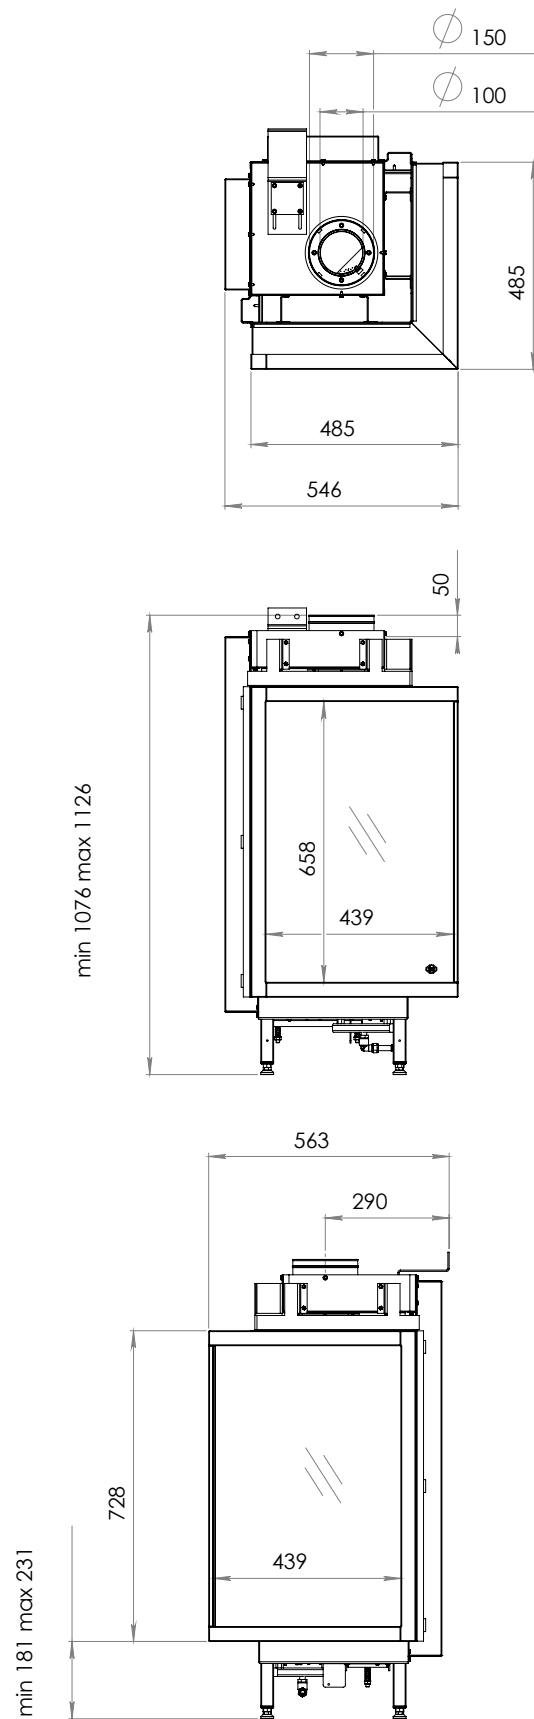

Možné varianty interiérového vybavení pro tento typ

Další možná příslušenství