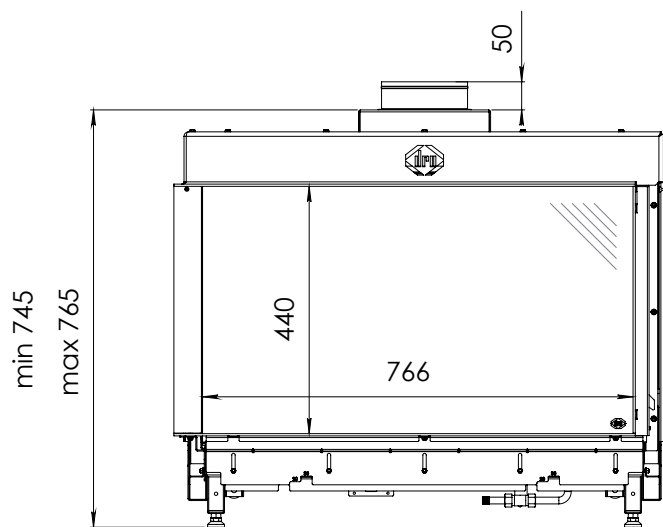

Možné varianty interiérového vybavení pro tento typ

Další možná příslušenství