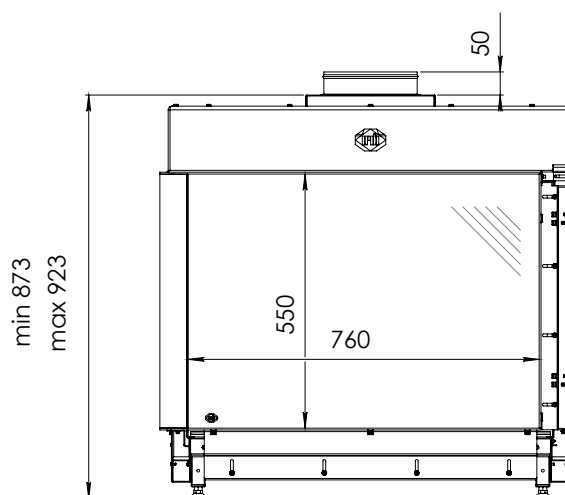

Možné varianty interiérového vybavení pro tento typ

Další možná příslušenství