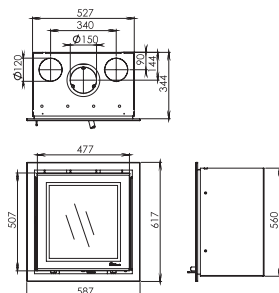

PROSTYLE 550EA

Palivo: Dřevo
Ext. přívod vzduchu: ANO
Výkon: 3–7 kW
Účinnost: 81 %
Kouřovod: 150 mm
Připojení na komín: horní
Barva: tmavý antracit
Vnitřní výstelka: Vermikulit

PROSTYLE 600EA

Palivo: Dřevo
Ext. přívod vzduchu: ANO
Výkon: 3–7 kW
Účinnost: 80 %
Kouřovod: 150 mm
Připojení na komín: horní
Barva: tmavý antracit
Vnitřní výstelka: Vermikulit