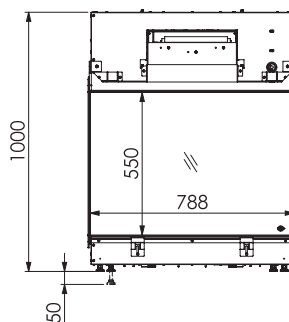

### Virtuo 75

Plamen	Technologie Virtuó-Flame®
Hořák	keramická polena hnědá a LED žhavicí lůžko
Interiér	dekor sklo černé
Ovládání	dálkové ovládání
Hloubka	510 mm
Připojení	230 V
Vytápění	1 000 - 2 000 W (termostatický)
Hmotnost	75 kg