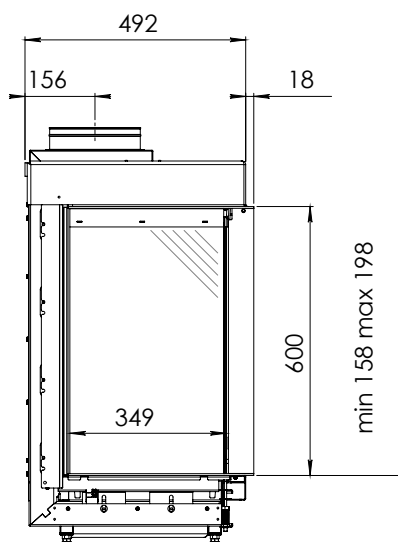

Možné varianty interiérového vybavení pro tento typ

Další možná příslušenství