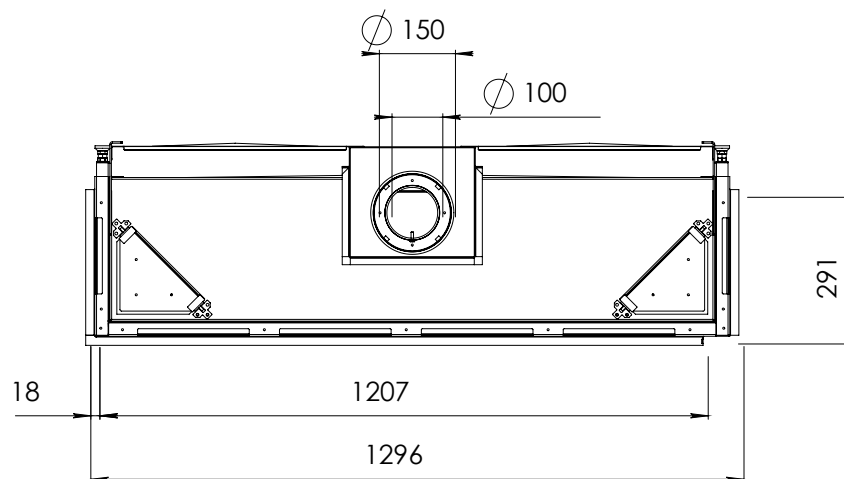

Možné varianty interiérového vybavení pro tento typ