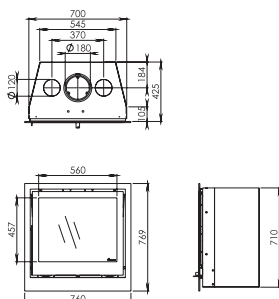

INSTYLE 800EA

Palivo: Dřevo
Ext. přívod vzduchu: ANO
Výkon: 8–12 kW
Účinnost: 77 %
Kouřovod: 180 mm
Připojení na komín: horní
Barva: tmavý antracit
Vnitřní výstelka: Vermikulit